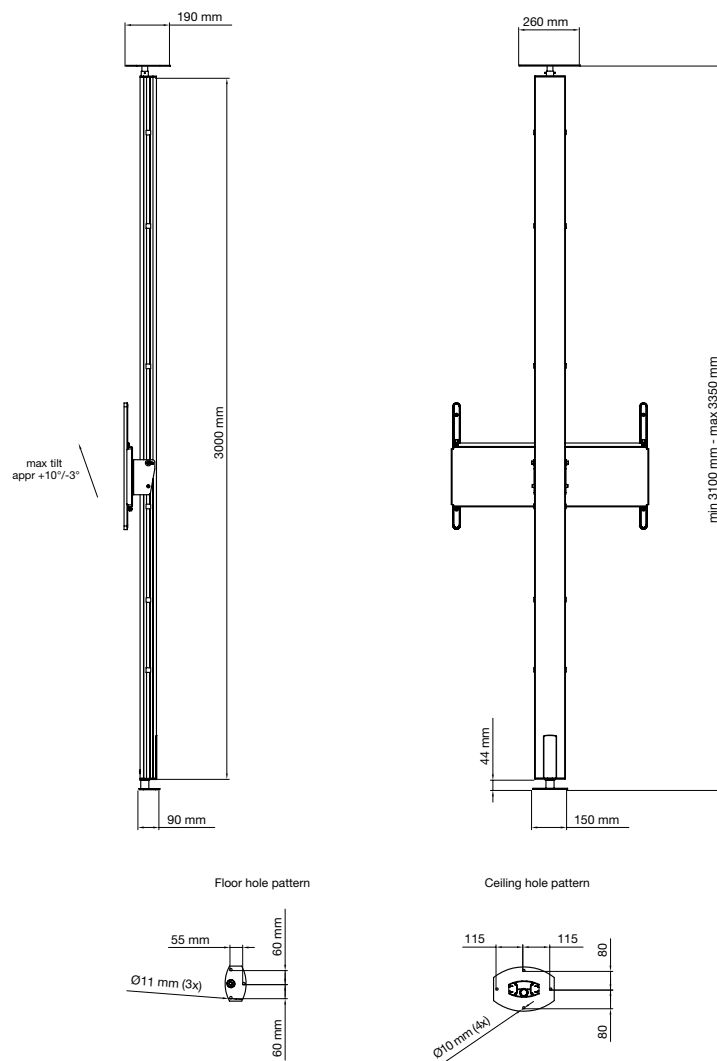

SMS FLATSCREEN CFH ST3000

INFO

- Färg: Svart eller aluminium/silver.
- Max last: 100 kg
- Vikt: 25 kg
- Längd (pelare): 3000 mm
- Total längd: 3100-3350 mm (+/-25 mm).
- Tilt-/vridbar: Skärmen kan tiltas +10°/-3°.
- Justerbar: Hela stativet kan vridas +/-180°.

Tillbehör: Hyllor (sidan 6:S2), SMS Flatscreen H2 Unislide (om man ska använda fler skärmar på samma stativ).

Erfordrar universalsläde: SMS Flatscreen H2 Unislide (ingår).

Passar Vesa standard: 200x100/200x200/400x200/400x400/600x200/600x400/800x400 och skärmar med max hålbild: 800x500 mm.

Beteckningen EU visar att det stativet har en EI-kontakt med tre uttag inbyggd i pelaren. Utan beteckning visar att stativet levereras utan kontakt.

SMART MEDIA SOLUTIONS

www.SmartMediaSolutions.se