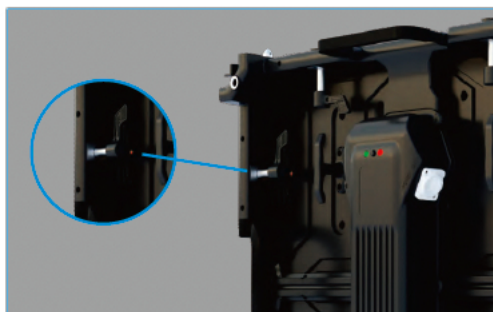

## RC-SERIEN RENTAL LED DISPLAY

Lämplig för exempelvis scen eller skyltfönster då den kan hängas eller stackas. RC-Serien finns för både inom- och utomhus montage. Vi har P2.6 för inomhus och P3.91 för utomhus för snabb leverans.

Pixel pitch (mm)	P2.6 Indoor	P3.91 Outdoor
LED Chip modell	SMD1921	
Modul storlek (mm)	250 x 250 x 14,6	
Kabinett storlek (mm)	500 x 500 x 82	
Receiving card	Nova	
Kabinett vikt	6kg	6,5kg
Kabinett material	Die-Cast Aluminium	
Brightness (nits)	800	4000-5500
Refresh rate (Hz)	3840-7680	
Grey level (Bit)	14-16/18-22	
Contrast ratio	3000:1 / 20000:1	
View angle (H/V)	160° / 120°	
Strömförbrukning max/min m <sup>2</sup>	450/150	730/245
Strömanslutning	230V	
Arbetstemperatur	-20° till +50°	
IP klassning front/back	IP30/IP30	IP65/IP54