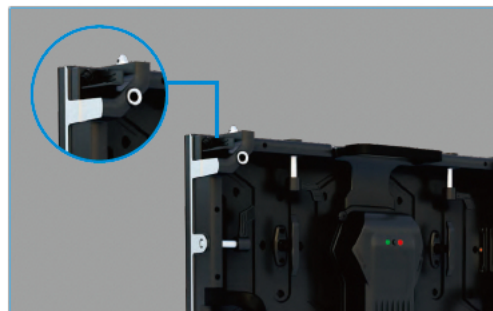

## RC-SERIEN RENTAL LED DISPLAY

Lämplig för exempelvis scen eller skyltfönster då den kan hängas eller stackas. RC-Serien finns för både inom- och utomhus montage. Vi har P2.6 för inomhus och P3.91 för utomhus för snabb leverans.

Pixel pitch (mm)	P2.6 Indoor	P3.91 Outdoor
LED Chip modell	SMD1921	
Modul storlek (mm)	250 x 250 x 14,6	
Kabinett storlek (mm)	500 x 500 x 82	
Receiving card	Nova	
Kabinett vikt	6kg	6,5kg
Kabinett material	Die-Cast Aluminium	
Brightness (nits)	800	4000-5500
Refresh rate (Hz)	3840-7680	
Grey level (Bit)	14-16/18-22	
Contrast ratio	3000:1 / 20000:1	
View angle (H/V)	160° / 120°	
Strömförbrukning max/min m <sup>2</sup>	450/150	730/245
Strömanslutning	230V	
Arbetstemperatur	-20° till +50°	
IP klassning front/back	IP30/IP30	IP65/IP54