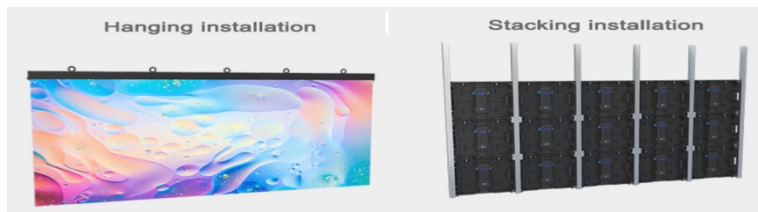

## RC-SERIEN RENTAL LED DISPLAY

Lämplig för exempelvis scen eller skyltfönster då den kan hängas eller stackas. RC-Serien finns för både inom- och utomhus montage. Vi har P2.6 för inomhus och P3.91 för utomhus för snabb leverans.

Pixel pitch (mm)	P2.6 Indoor	P3.91 Outdoor
LED Chip modell	SMD1921	
Modul storlek (mm)	250 x 250 x 14,6	
Kabinett storlek (mm)	500 x 500 x 82	
Receiving card	Nova	
Kabinett vikt	6kg	6,5kg
Kabinett material	Die-Cast Aluminium	
Brightness (nits)	800	4000-5500
Refresh rate (Hz)	3840-7680	
Grey level (Bit)	14-16/18-22	
Contrast ratio	3000:1 / 20000:1	
View angle (H/V)	160° / 120°	
Strömförbrukning max/min m <sup>2</sup>	450/150	730/245
Strömanslutning	230V	
Arbetstemperatur	-20° till +50°	
IP klassning front/back	IP30/IP30	IP65/IP54