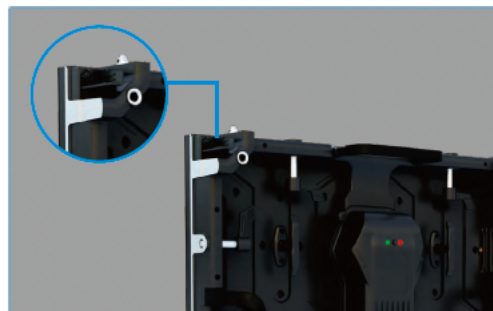

RS-SERIEN RENTAL LED DISPLAY - OUTDOOR

Lämplig för exempelvis scen utomhusevent då den kan hängas eller stackas. RS-Serien är byggd för utomhusmiljö. IP65 klassad och klarar temperatur mellan - 20°C ~ 50°C. Vi har P3.91 på lager för snabb leverans.

Pixel pitch (mm)	P3.91 Outdoor
LED Chip modell	SMD1921
Modul storlek (mm)	250 x 250 x 14,6
Kabinett storlek (mm)	500 x 500 x 90
Receiving card	Nova
Kabinett vikt	6,5kg
Kabinett material	Die-Cast Aluminium
Brightness (nits)	4500
Refresh rate (Hz)	3840
Grey level (Bit)	14-16
View angle (H/V)	160° / 120°
Strömförbrukning max/min m ²	436W/144W
Strömanslutning	230V
Arbetstemperatur	-20° till +50°
IP klassning front/back	IP65