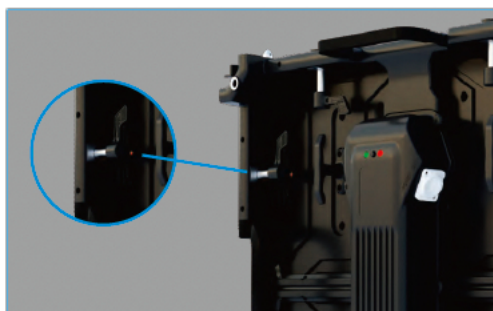

RS-SERIEN RENTAL LED DISPLAY - OUTDOOR

Lämplig för exempelvis scen utomhusevent då den kan hängas eller stackas. RS-Serien är byggd för utomhusmiljö. IP65 klassad och klarar temperatur mellan - 20°C ~ 50°C. Vi har P3.91 på lager för snabb leverans.

Pixel pitch (mm)	P3.91 Outdoor
LED Chip modell	SMD1921
Modul storlek (mm)	250 x 250 x 14,6
Kabinett storlek (mm)	500 x 500 x 90
Receiving card	Nova
Kabinett vikt	6,5kg
Kabinett material	Die-Cast Aluminium
Brightness (nits)	4500
Refresh rate (Hz)	3840
Grey level (Bit)	14-16
View angle (H/V)	160° / 120°
Strömförbrukning max/min m ²	436W/144W
Strömanslutning	230V
Arbetstemperatur	-20° till +50°
IP klassning front/back	IP65