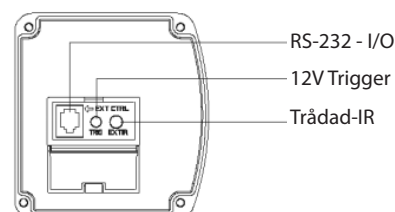

SHINE MOTORIZED

SHINE B är en serie motordrivna filmdukar tillverkade för professionella installationer. Den vitlackerade aluminiumkassetten ger ett stilrent och elegant intryck. Inbyggd relä- och kontrollbox i kassetten vänstra kortsida. Enkel att integrera i ett styr- eller automationssystem utan extra externa reläboxar. Levereras med färdigkontakterad stickpropp vilket innebär att ingen elbehörighet krävs för installation. Levereras inkl. RF-fjärrkontroll med väggfäste samt SeeMax populära vägg-/takfästen för enkel och snabb installation!

Art.nummer: Beskrivning: Bildyta (BxH): Format:

Namn:

| Art.nummer: | Beskrivning: | Bildyta (BxH): | Format: |
|---------------|---------------|----------------|---------------|
| SHINE160-1:1 | SHINE B Elduk | 160 x 160cm | (1:1), Helvit |
| SHINE180-1:1 | SHINE B Elduk | 180 x 180cm | (1:1), Helvit |
| SHINE200-1:1 | SHINE B Elduk | 200 x200 cm | (1:1), Helvit |
| SHINE220-1:1 | SHINE B Elduk | 220 x220 cm | (1:1), Helvit |
| SHINE 240-1:1 | SHINE B Elduk | 240 x240 cm | (1:1), Helvit |
| SHINE270-1:1 | SHINE B Elduk | 270 x270 cm | (1:1), Helvit |

SeeMax populära vägg-/takfäste gör installationen enkel och snabb!

Fjärrkontroll (RF) med väggfäste och lång räckvidd medföljer.