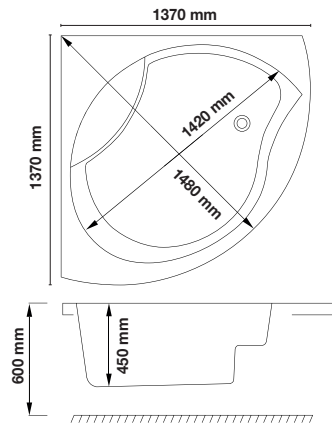

PRODUKTBLAD BADKAR GLIMMINGE

Art.nr. BG1313NLE

RSK-nr. 7303173

GTIN. 7340100014365

Tekniska specifikationer:

Material:	Vit sanitetsakryl 5 mm	Mått:	1370 x 1370 mm	Innehåll:	2st	Metallskena
	Glasfiberförstärkning	Totalhöjd:	600 mm		5st	Gängad stång M10/M12
	Baseboard 18mm	Baddjup:	450 mm		15st	Mutter M10/M12
	Norduritförstärkning	Volym:	295 liter		8st	Självborrande skruv 19mm
Rygglutning:	Enkel	Vikt badkar:	38 kg (exkl. emballage)		5st	Ben 40mm
Placering:	Hörn				5st	Fot till ben
					1st	Pop-up ventil
					1st	Utloppsrör
					1st	Vinkelkoppling

Översiktsbild: