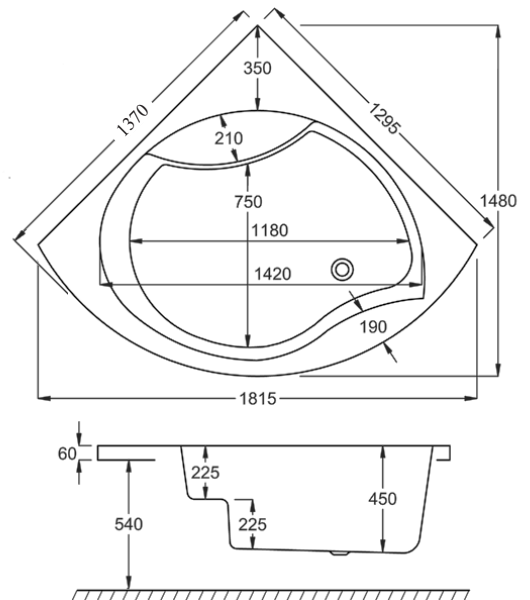

Ritning:

Nordhem förbehåller sig rätten att utan föregående meddelande göra ändringar i produktens tekniska specifikation.

NORDHEM VÄRME AB

Utängarna 26
SE - 417 48 Göteborg
Telefon: 031-23 25 27
Fax: 031-55 55 79
info@nordhem.se
www.nordhem.se