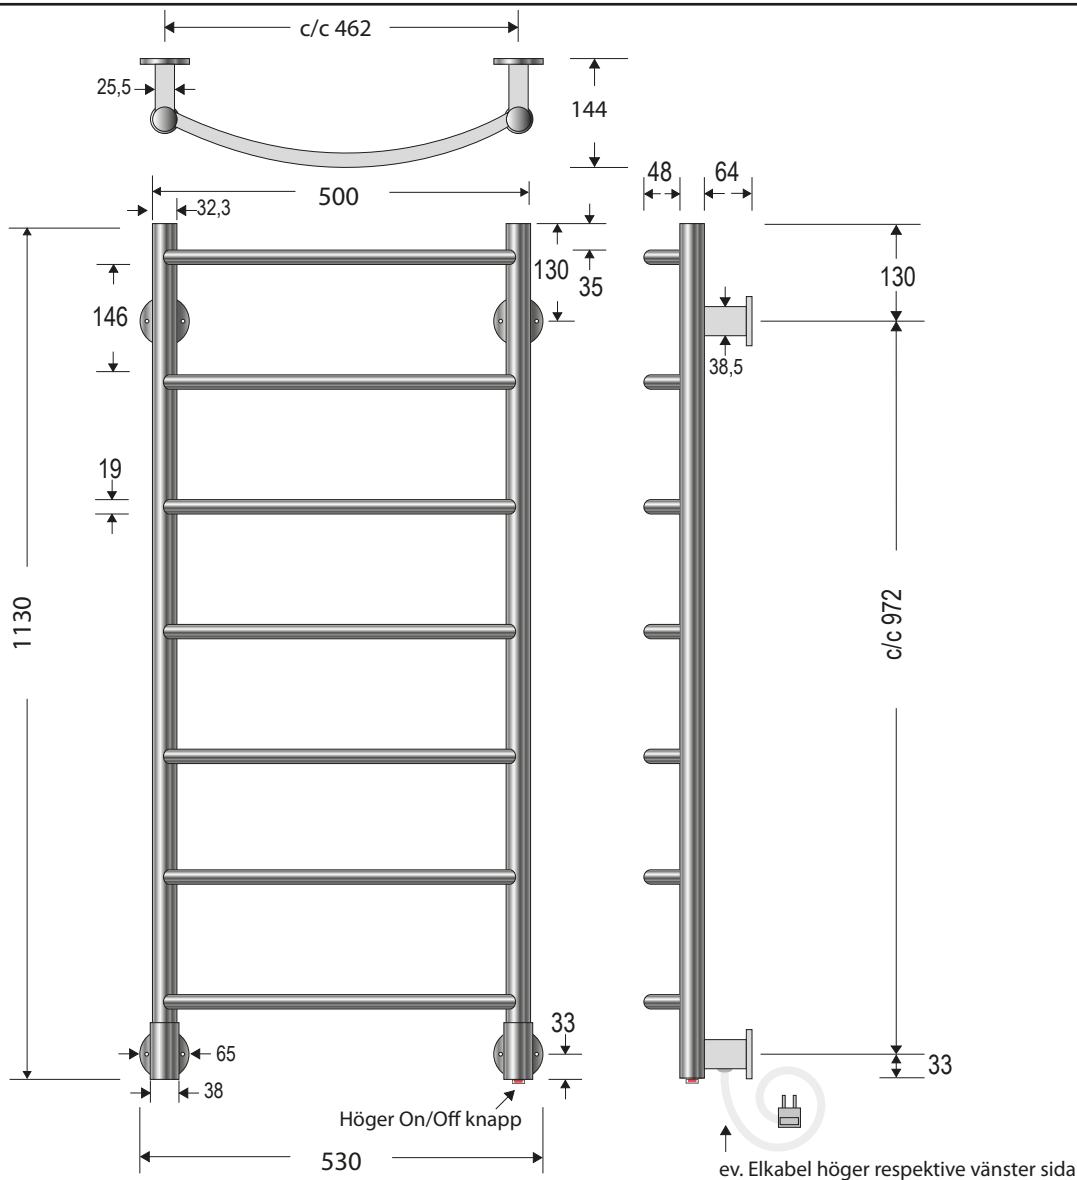

Hästevik Handdukstork

HRE1155 & HRE1155V Endast elversion

Nordhem®

TEKNISK SPECIFIKATION:

Yta: Polerat rostfritt stål
 Bredd: 530 mm. Höjd: 1130 mm. Djup: 144 mm.
 Effekt: 85W
 Temperaturområde: 0C°/35-55C°.
 Eldata: 230V 50W, IP-Klass IP44.
 Vikt netto: se tabell nedan.
 Vikt inkl. emballage: se tabell nedan.

Art.nr.	Namn	Effekt W	Not.	Best.nr.	RSK-nr.	Fyllnadsvol.	Vikt netto	Vikt inkl. emballage
HRE1155	Hästevik El rostfri	85	Endast el höger sida	HRE1155	8754014	-	4,35 kg	5,50 kg
HRE1155V	Hästevik El rostfri	85	Endast el vänster sida	HRE1155V	8754015	-	4,35 kg	5,50 kg

Notera:

Endast elversion. Ev. kabel sitter alltid på höger respektive vänster sida. On/Off knapp sitter undertill i höger respektive vänster ben.

OBS! BORRA ALDRIG HÅL I VÄGGEN UTAN ATT FÖRST HA KONTROLLERAT MÅTTEN PÅ DET AKTUELLA EXEMPLARET.