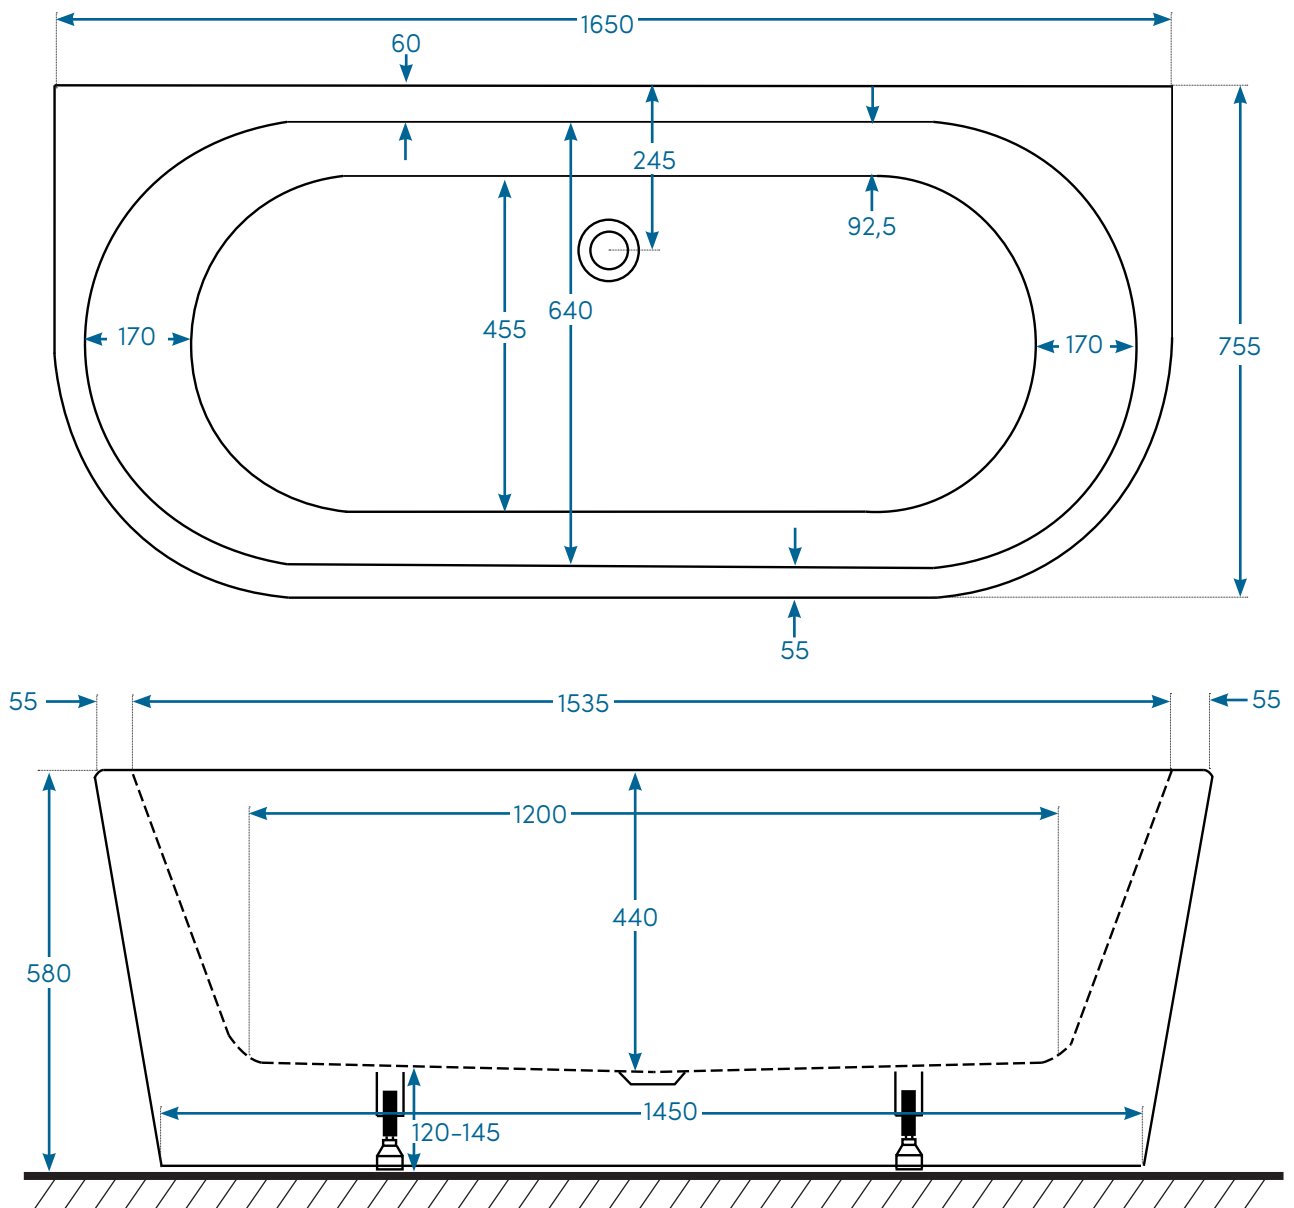

### Teknisk specifikation

Produktbladet gäller följande modeller:

Art. nr.	Mått (LxBxH):	Material	RSK-nr.
BK1675LFD	1650x755x580	Lucite®	7351370

Materialspecifikation:

**Material (Akryl):**

Dubbelmantlad Vit Lucite® gjut-akryl 5 mm  
Glasfiberförstärkning

Det här får du med badkaret:

- Bensats, popup-ventil och utloppssats

Panelalternativ: -

Mått, vikter etc:

<b>Längd:</b>	1650 mm
<b>Bredd:</b>	755 mm
<b>Höjd:</b>	580 mm
<b>Baddjup:</b>	440 mm
<b>Volym:</b>	230 liter (upp till badkarets kant)
<b>Placering:</b>	Fristående mot vägg
<b>Rygglutning:</b>	Dubbel
<b>Breddavlopp:</b>	-
<b>Vikt badkar:</b>	50 kg
<b>Vikt inkl. emballage:</b>	62 kg
<b>Mått emballage (LxBxD):</b>	1900 mm x 800 mm x 700 mm

Toleransnivån på måtten är +/- 5 mm

## Måttskiss (mm)