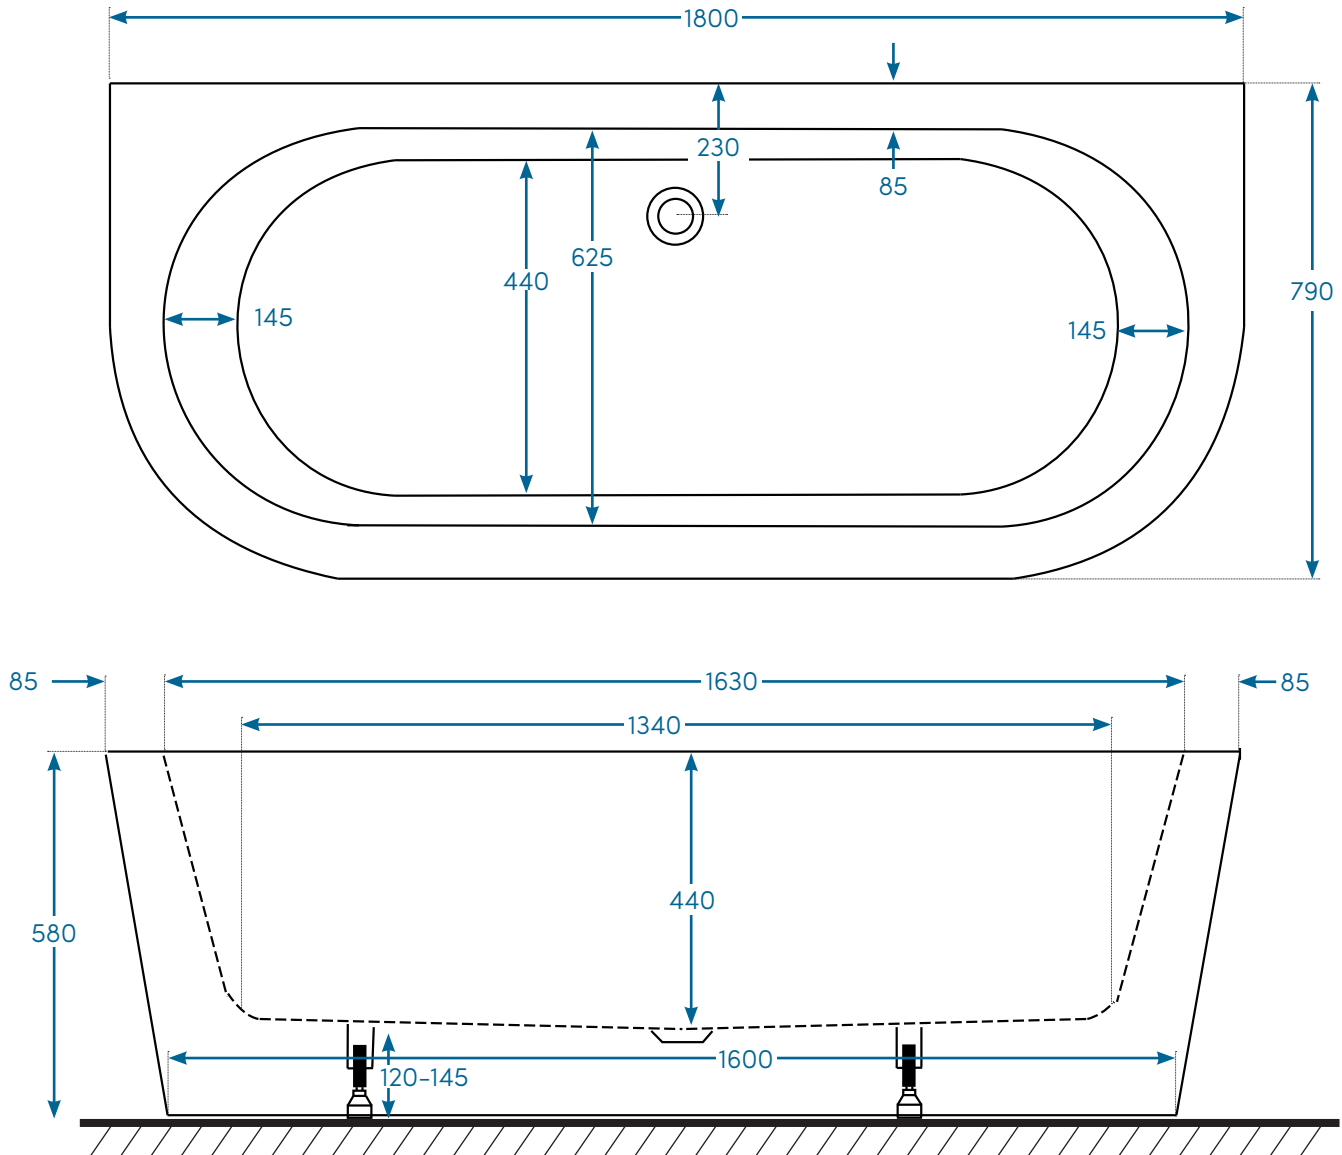

Klarvik

Klarvik ver 2.0 2019-01-21

Teknisk specifikation

Produktbladet gäller följande modeller:

Art. nr.	Mått (LxBxH):	Material	RSK-nr.
BK1880LFD	1800x790x580	Lucite®	7303255

Materialspecifikation:

Material (Akryl):

Dubbelmantlad Vit Lucite® gjut-akryl 5 mm
Glasfiberförstärkning

Det här får du med badkaret:

- Bensats, popup-ventil och utloppssats

Panelalternativ: -

Mått, vikter etc:

Längd:	1800 mm
Bredd:	790 mm
Höjd:	580 mm
Baddjup:	440 mm
Volym:	250 liter (upp till badkarets kant)
Placering:	Fristående mot vägg
Rygglutning:	Dubbel
Breddavlopp:	-
Vikt badkar:	48 kg
Vikt inkl. emballage:	73 kg
Mått emballage (LxBxD):	1900 mm x 800 mm x 700 mm

Toleransnivån på måtten är +/- 5 mm

Måttskiss (mm)

Benplacering (mm)

OBS! Placering av metallskenor/fötter är ungefärliga. Vid behov går det att justera placering av metallskenorerna så att fötterna hamnar på andra ställen.