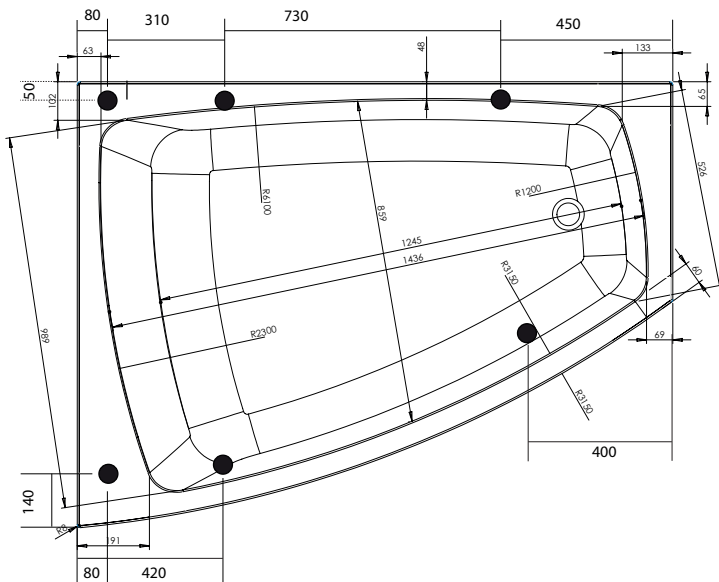

PRODUKTBLAD BADKAR KUNGSHAMN

Art.nr. BKU1612SVE

RSK-nr. 7341414

GTIN. 7340100022339

Tekniska specifikationer:

Material:	Vit sanitetsakryl 5 mm	Mått:	1575 x 1180 mm	Innehåll:	1st	Utloppsrör
	Glasfiberförstärkning	Totalhöjd:	640 mm			
	Baseboard 18mm	Baddjup:	475 mm			
Rygglutning:	Enkel	Volym:	454 liter			
Placering:	Vänster	Vikt badkar:	55 kg (exkl. emballage)			

OBS!

Rörutsläpp för vatten från väggen måste vara minst 200mm från golvet för att inte krocka med metall ramen på badkarets undersida.

Mått:

● = Fotplacering

Nordhem förbehåller sig rätten att utan föregående meddelande göra ändringar i produktens tekniska specifikation.