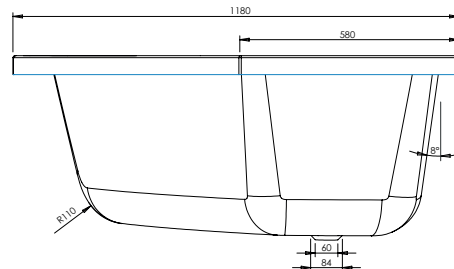

PRODUKTBLAD BADKAR KUNGSHAMN

Art.nr. BKU1612SVE

RSK-nr. 7341414

GTIN. 7340100022339

Tekniska specifikationer:

Material:	Vit sanitetsakryl 5 mm	Mått:	1575 x 1180 mm	Innehåll:	1st	Utloppsrör
	Glasfiberförstärkning	Totalhöjd:	640 mm			
	Baseboard 18mm	Baddjup:	475 mm			
Rygglutning:	Enkel	Volym:	454 liter			
Placering:	Vänster	Vikt badkar:	55 kg (exkl. emballage)			

OBS!

Rörutsläpp för vatten från väggen måste vara minst 200mm från golvet för att inte krocka med metall ramen på badkarets undersida.

Mått:

● = Fotplacering

Nordhem förbehåller sig rätten att utan föregående meddelande göra ändringar i produktens tekniska specifikation.