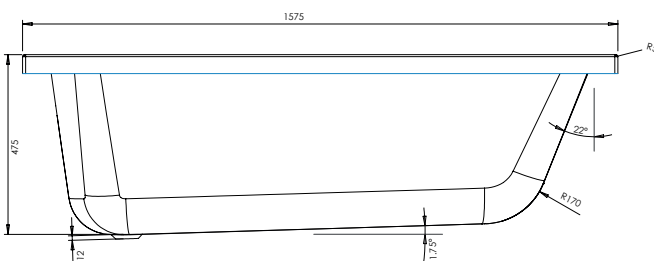

PRODUKTBLAD BADKAR KUNGSHAMN

Art.nr. BKU1612SVE

RSK-nr. 7341414

GTIN. 7340100022339

Tekniska specifikationer:

Material:	Vit sanitetsakryl 5 mm	Mått:	1575 x 1180 mm	Innehåll:	1st	Utloppsrör
	Glasfiberförstärkning	Totalhöjd:	640 mm			
	Baseboard 18mm	Baddjup:	475 mm			
Rygglutning:	Enkel	Volym:	454 liter			
Placering:	Vänster	Vikt badkar:	55 kg (exkl. emballage)			

OBS!

Rörutsläpp för vatten från väggen måste vara minst 200mm från golvet för att inte krocka med metall ramen på badkarets undersida.

Mått:

● = Fotplacering

Nordhem förbehåller sig rätten att utan föregående meddelande göra ändringar i produktens tekniska specifikation.