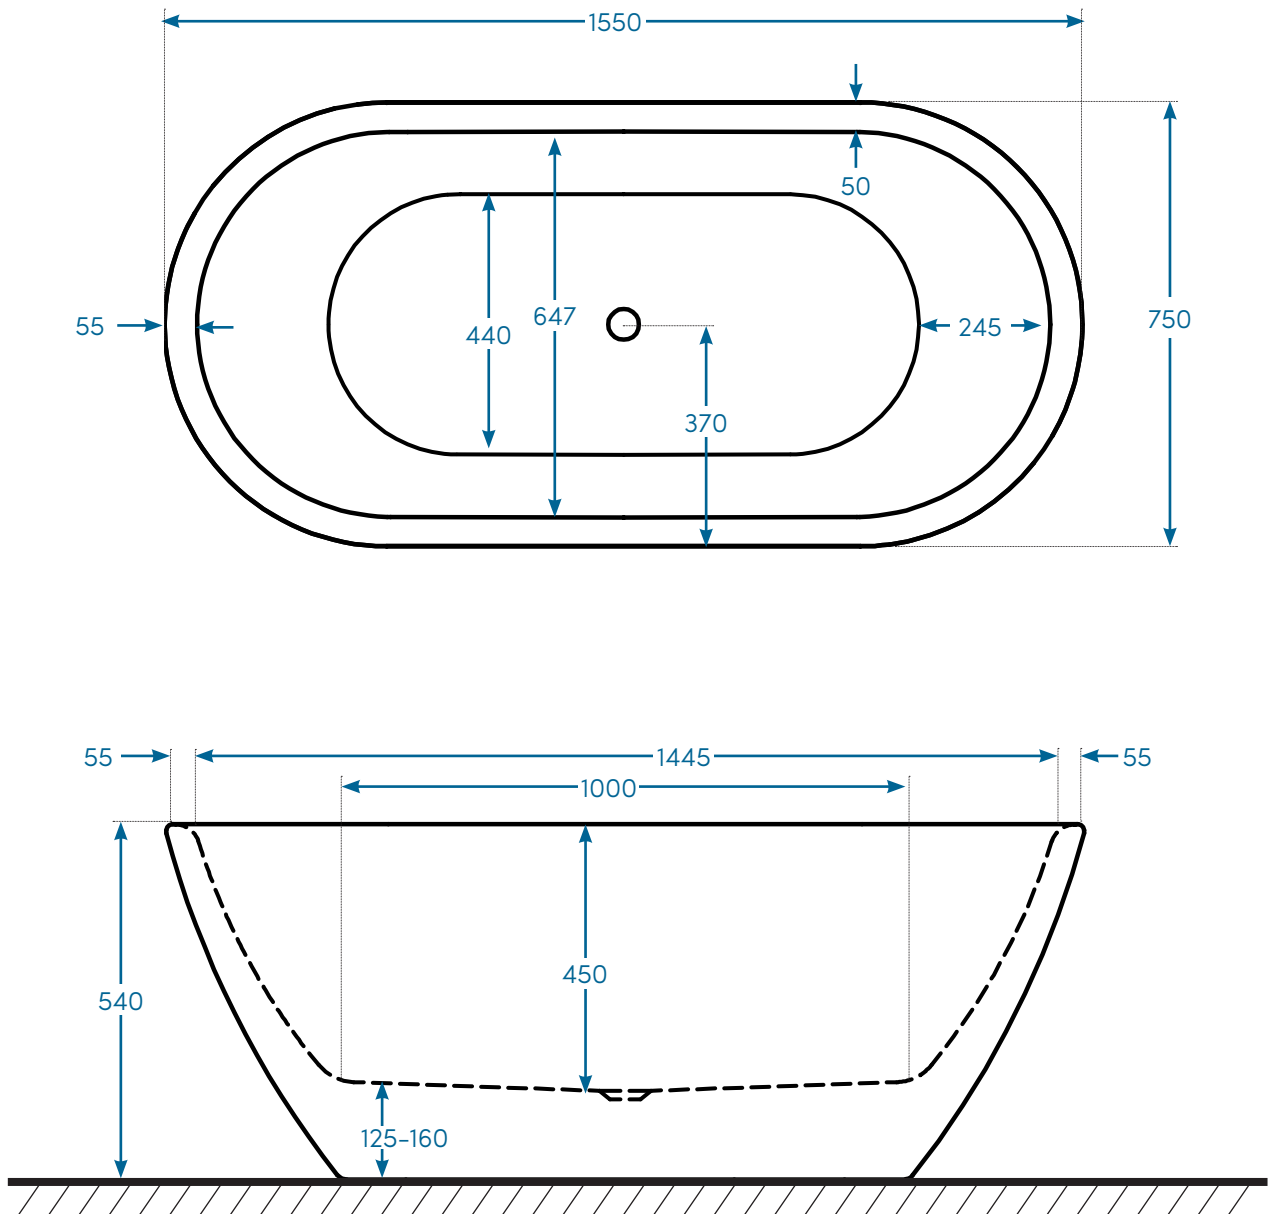

Lilleby

Lilleby ver 2.0 2019-01-21

Teknisk specifikation

Produktbladet gäller följande modeller:

Art. nr.	Mått (LxBxH):	Material	RSK-nr.
BL1575LFD	1600x725x590	Lucite®	7351342

Materialspecifikation:

Material (Akryl):

Dubbelmantlad Vit Lucite® gjut-akryl 5 mm
Glasfiberförstärkning

Det här får du med badkaret:

- Bensats, popup-ventil och utloppssats

Panelalternativ: -

Mått, vikter etc:

Längd:	1550 mm
Bredd:	750 mm
Höjd:	600 mm
Baddjup:	450 mm
Volym:	199 liter (upp till badkarets kant)
Placering:	Fristående
Rygglutning:	Dubbel
Breddavlopp:	-
Vikt badkar:	42 kg
Vikt inkl. emballage:	54 kg
Mått emballage (LxBxD):	800 mm x 700 mm x 1600 mm

Toleransnivån på måtten är +/- 5 mm

Måttskiss (mm)

Benplacering (mm)

OBS! Placering av metallskenor/fötter är ungefärliga. Vid behov går det att justera placering av metallskenor så att fötterna hamnar på andra ställen.