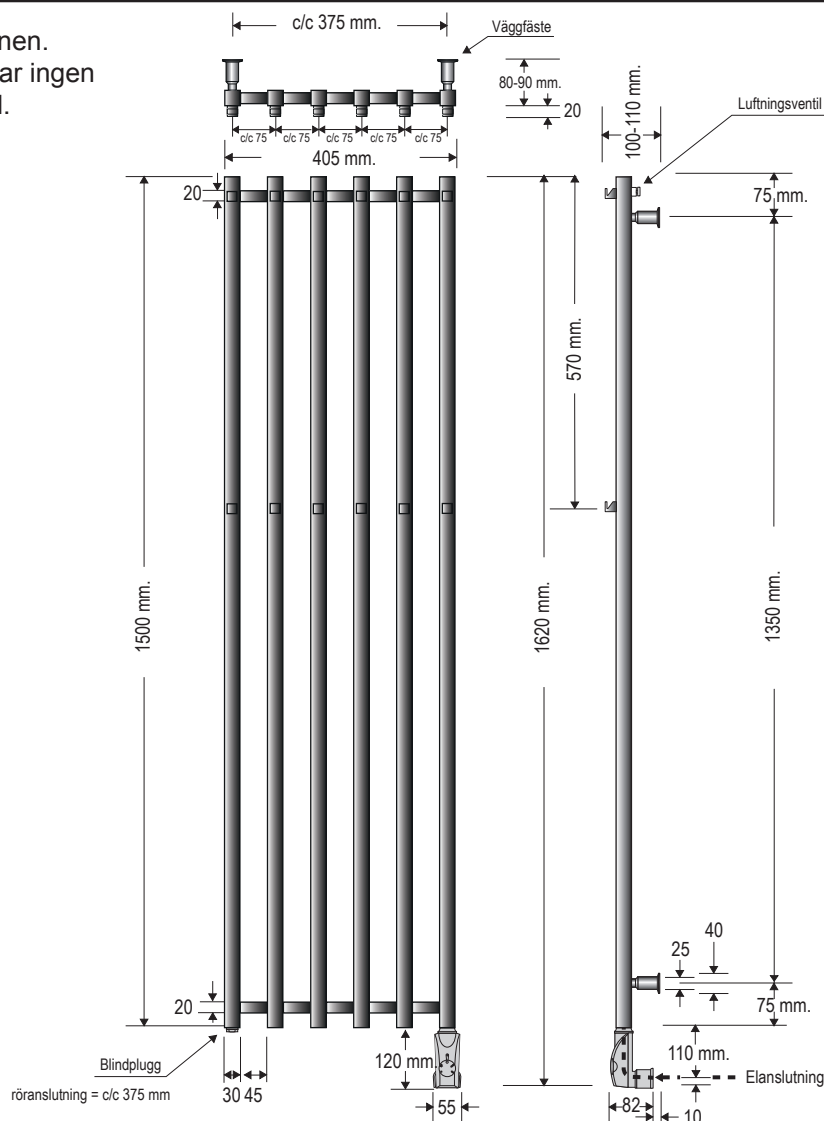

Pustervik Handdukstork

PKC1540.2 / PKE1540.2

PSC1540M.2 / PSE1540M.2

nordhem®

TEKNISK SPECIFIKATION:

Yta: Krom / Mattsvart

Bredd: 405 mm. Höjd: 1500 mm. (1620 mm inkl. elpatron). Djup: 100-110 mm. c/c röranslutning: 375 mm.

Röranslutning: G15 (½ RG) neråt.

Effekt W(dt50/dt30): se tabell nedan.

Temperaturområde: 0 - 60°C. Vikt netto: se tabell nedan. Vikt inkl. emballage: se tabell nedan.

Elversioner: 230V 300W, IP-Klass IP44.

Vätskefyllning: Vatten-glykol delar 7/3. Vätskevolym: se tabell.

Art.nr.	Namn	Effekt W	Not.	Best.nr.	RSK-nr.	Fyllnadsvol.	Vikt netto	Vikt inkl. emballage
PKC1540.2	Pustervik grundversion krom	609/315	OBS! EJ för VVC	PKC1540.2	8684931	9,00 lit	14,20 kg	16,00 kg
PKE1540.2	Pustervik elversion krom	300	Inkl. PK30 elpatron	PKE1540.2	8754471	9,00 lit	23,90 kg	27,20 kg
PSC1540M.2	Pustervik grundversion mattsvart	609/315	OBS! EJ för VVC	PSC1540M.2	8684930	9,00 lit	14,20 kg	16,00 kg
PSE1540M.2	Pustervik elversion mattsvart	300	Inkl. PS30M elpatron	PSE1540M.2	8754475	9,00 lit	23,90 kg	27,20 kg

Notera:

Elversioner levereras monteringsklara med steglös elpatron samt fabriksfylld med vätska. Elpatronen är standardmonterad på höger sida sett framifrån.

OBS! Om elpatronen ska sitta på vänster sida, säg till vid beställning. OBS! Denna handdukstork får EJ kopplas på VVC-system.

Här visas elversionen.
Grundversionen har ingen elpatron monterad.

OBS! BORRA ALDRIG HÅL I VÄGGEN UTAN ATT FÖRST HA KONTROLLERAT MÅTTEN PÅ DET AKTUELLA EXEMPLARET.

Det kan finnas mindre måttskillnader. Nordhem fritar sig allt ansvar om förborring skett utan att ha följt monteringsanvisningen.

Handdukstorken ska monteras av behörig VVS/EI-installatör.

Nordhem förbehåller sig rätten att utan föregående meddelande göra ändringar i produktens tekniska specifikation.

Nordhem Värme AB

Tel: 031 - 23 25 27

Utängarna 26

Fax: 031 - 55 55 79

SE-417 48 Göteborg

info@nordhem.se

www.nordhem.se