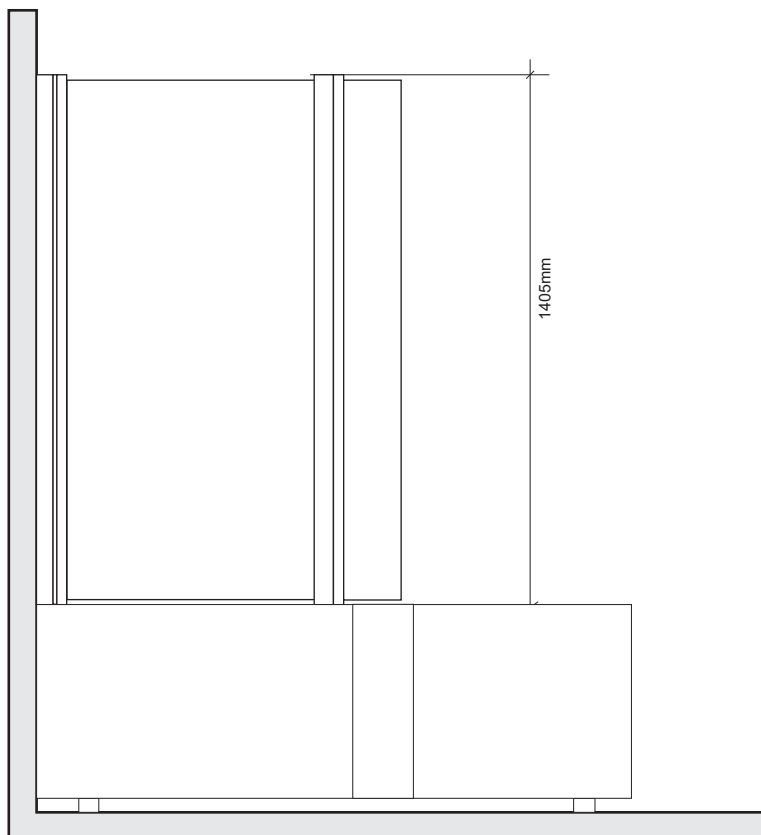

Tjörn Badkarsvägg

DTBKK100

nordhem®

TEKNISK SPECIFIKATION:

Yta profiler: Kromad aluminium.

Glas: 6mm härdat säkerhetsglas, klart

Höjd: 1405mm överkant profil. Storlek: 800+150mm ytterkant glas. Justerbart + 20mm.

Ingen lyftfunktion.

Rörigenomföring: Upp till 30mm från vägg.

Vikt inkl. emballage: se tabell nedan.

Art.nr.	Namn	RSK-nr.	Vikt inkl. emballage
DTBKK100	Tjörn Krom Klart 800+150x1405	7379094	23,0 kg

Produktblad-TJÖRN DTBKK100 - 20210818-1.7

OBS!

Observera att glassörren kommer 15mm innanför väggprofilens ytterkant.

Profilerna kan justeras 20mm utåt för att kunna ta upp ojämnheter i väggarna. Angivna mått gäller vid raka väggar.

Nordhem förbehåller sig rätten att utan föregående meddelande göra ändringar i produktens tekniska specifikation.