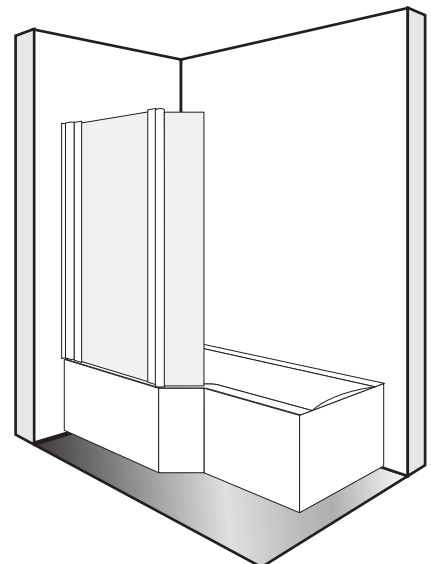

Tjörn Badkarsvägg

DTBKK100

nordhem®

TEKNISK SPECIFIKATION:

Yta profiler: Kromad aluminium.

Glas: 6mm härdat säkerhetsglas, klart

Höjd: 1405mm överkant profil. Storlek: 800+150mm ytterkant glas. Justerbart + 20mm.

Ingen lyftfunktion.

Rörigenomföring: Upp till 30mm från vägg.

Vikt inkl. emballage: se tabell nedan.

Art.nr.	Namn	RSK-nr.	Vikt inkl. emballage
DTBKK100	Tjörn Krom Klart 800+150x1405	7379094	23,0 kg

Produktblad-TJÖRN DTBKK100 - 20210818-1.7

OBS!

Observera att glassörren kommer 15mm innanför väggprofilens ytterkant.

Profilerna kan justeras 20mm utåt för att kunna ta upp ojämnheter i väggarna. Angivna mått gäller vid raka väggar.

Nordhem förbehåller sig rätten att utan föregående meddelande göra ändringar i produktens tekniska specifikation.