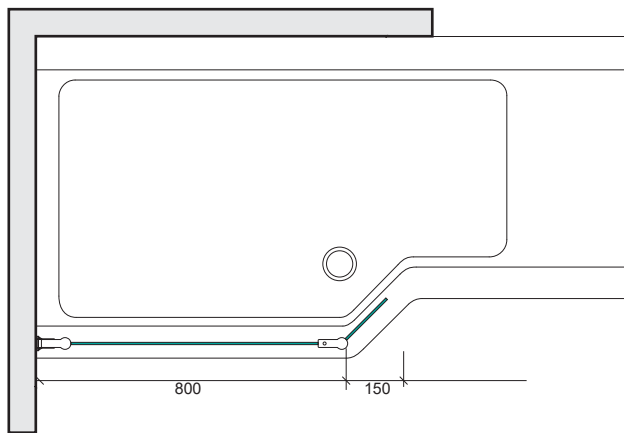

Tjörn Badkarsvägg

DTBKK100

nordhem®

TEKNISK SPECIFIKATION:

Yta profiler: Kromad aluminium.

Glas: 6mm härdat säkerhetsglas, klart

Höjd: 1405mm överkant profil. Storlek: 800+150mm ytterkant glas. Justerbart + 20mm.

Ingen lyftfunktion.

Rörigenomföring: Upp till 30mm från vägg.

Vikt inkl. emballage: se tabell nedan.

Art.nr.	Namn	RSK-nr.	Vikt inkl. emballage
DTBKK100	Tjörn Krom Klart 800+150x1405	7379094	23,0 kg

Produktblad-TJÖRN DTBKK100 - 20210818-1.7

OBS!

Observera att glassörren kommer 15mm innanför väggprofilens ytterkant.

Profilerna kan justeras 20mm utåt för att kunna ta upp ojämnheter i väggarna. Angivna mått gäller vid raka väggar.

Nordhem förbehåller sig rätten att utan föregående meddelande göra ändringar i produktens tekniska specifikation.