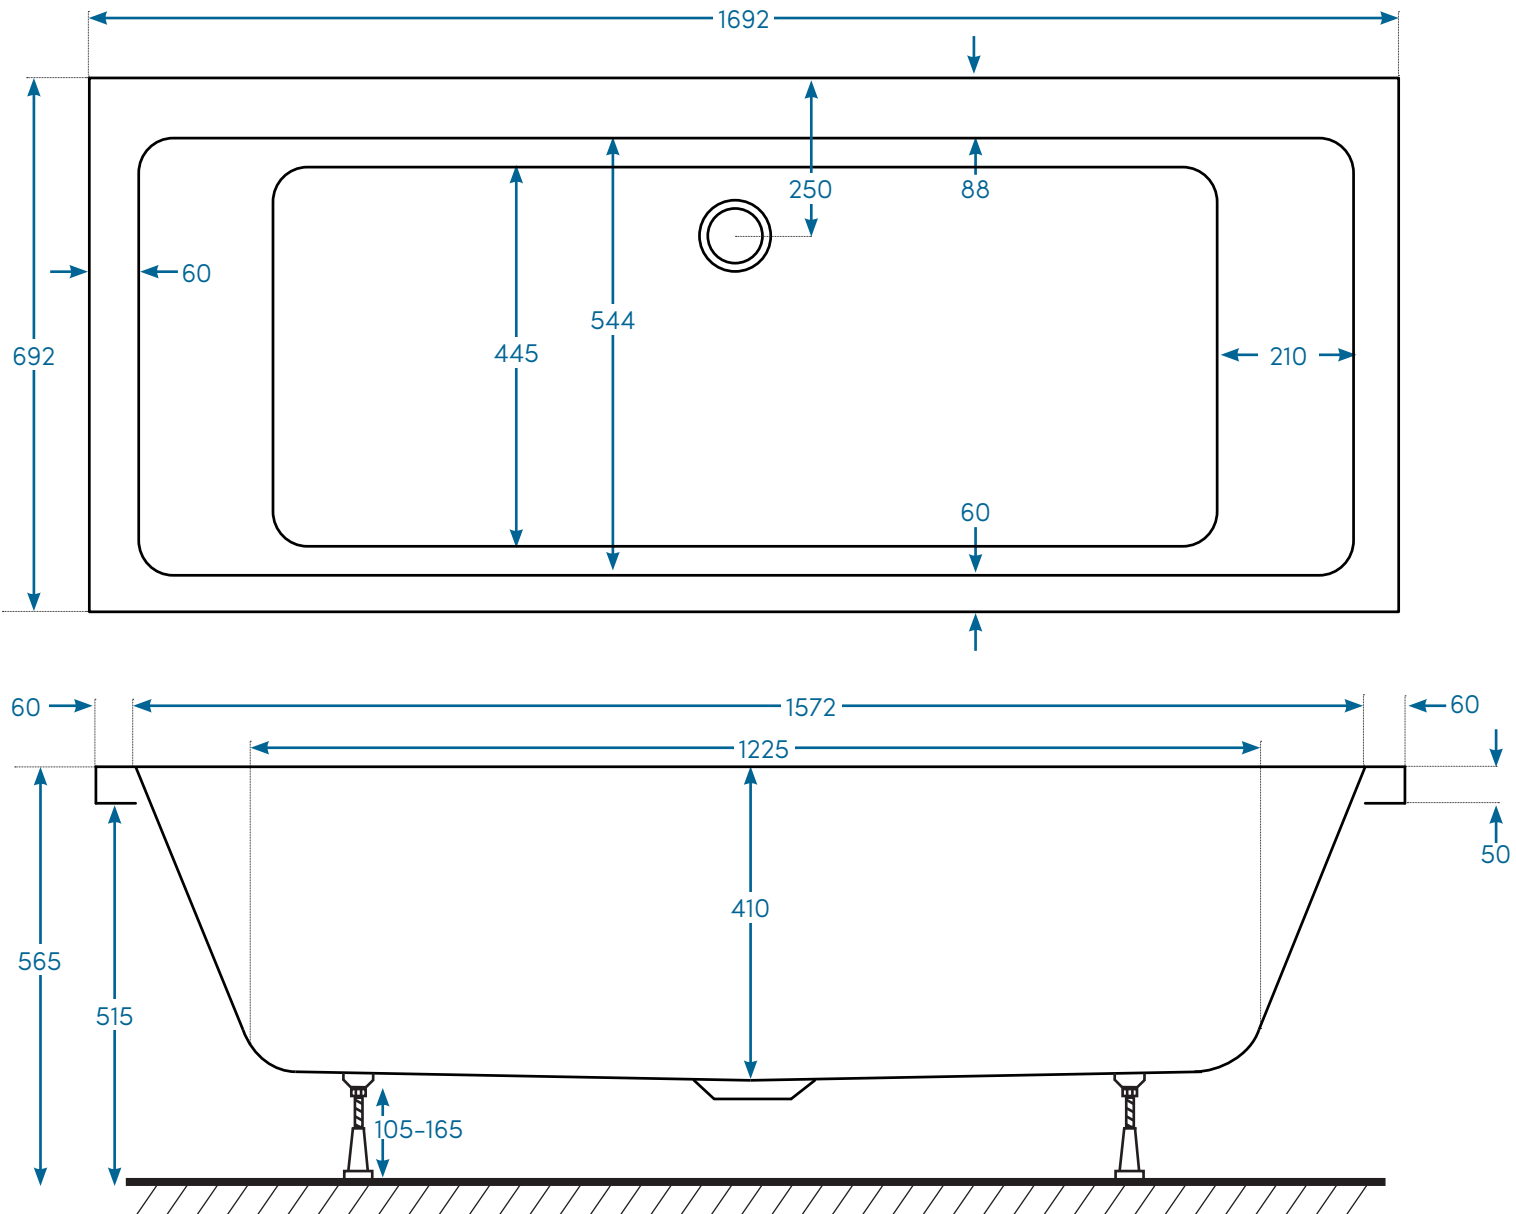

Måttskiss (mm)