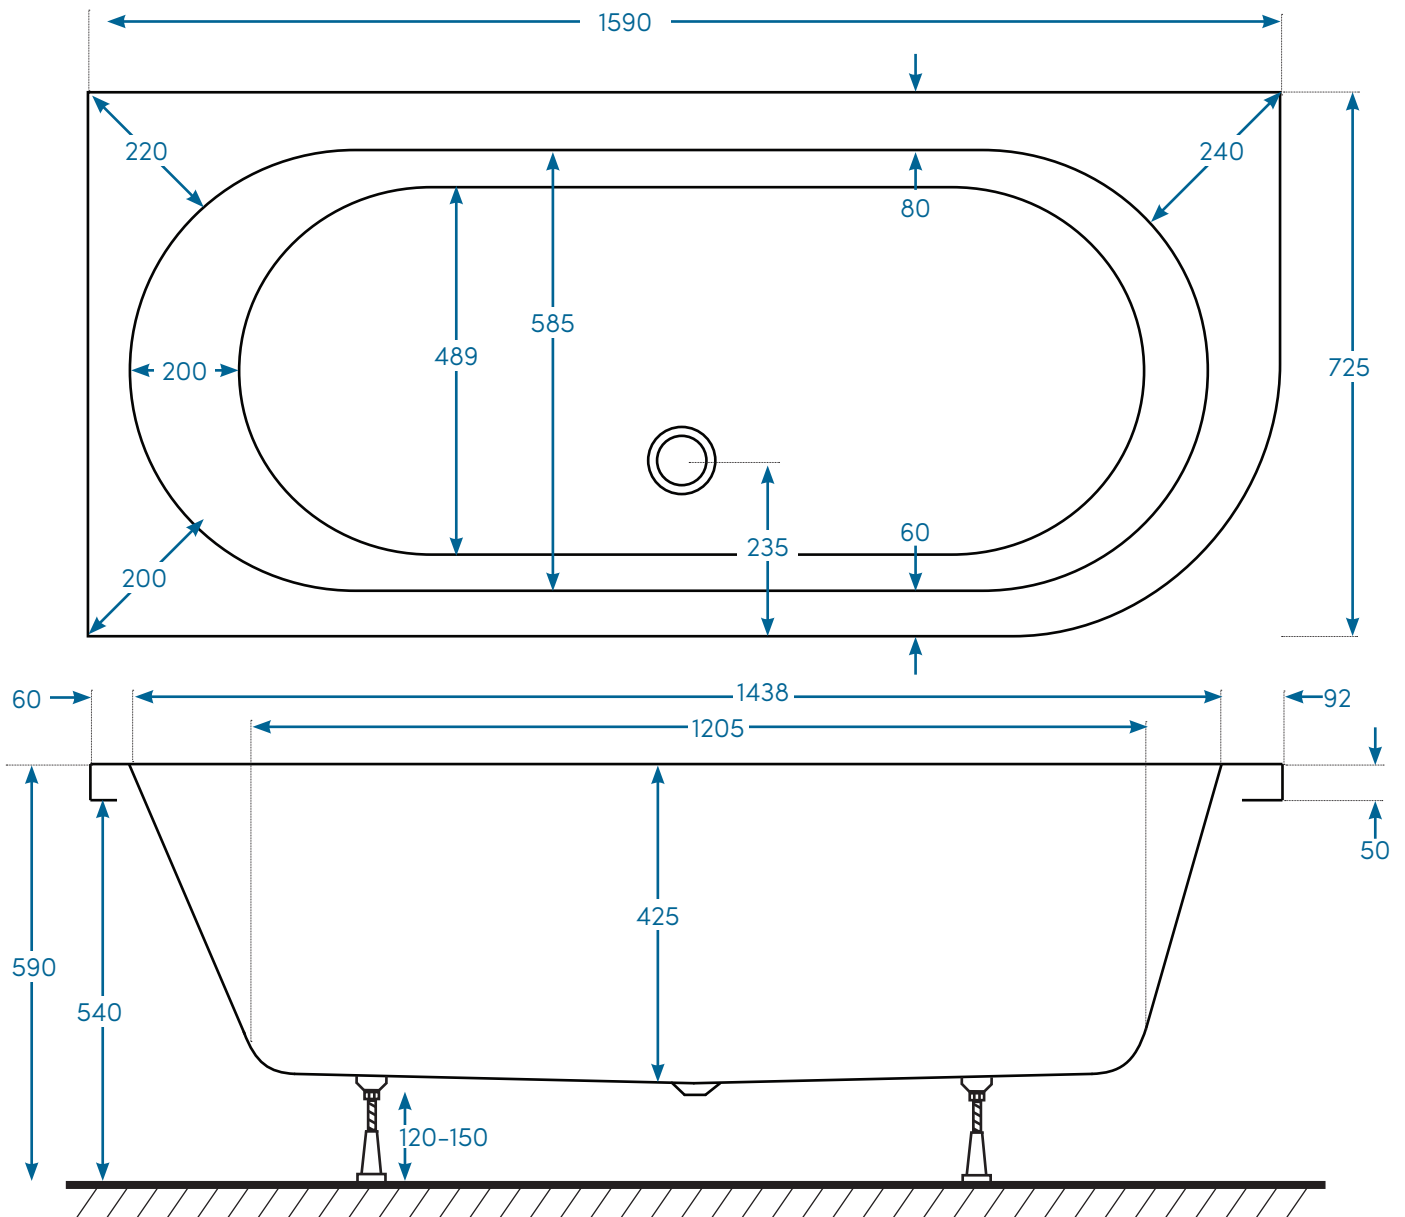

Torekov

Torekov ver 2.1 2020-09-14

Teknisk specifikation

Produktbladet gäller följande modeller:

Art. nr.	Mått (LxBxH):	Material	RSK-nr.
BT1670SVD	1600x725x590	Akryl	7351354
BT1670NVD	1600x725x590	Nordurit®	7351352

Materialspecifikation:

Material (Akryl):	Material (Nordurit):
Baseboard (18mm)	Baseboard (18mm)
Glasfiberförstärkning	Glasfiberförstärkning
Vit sanitetsakryl (5mm)	Vit sanitetsakryl (5mm)
	Nordurit®-förstärkning

Det här får du med badkaret:

- Bensats, popup-ventil och utloppssats

Panelalternativ:

- L-panel Nordurit® (art.nr. PLT1670NL)

Mått, vikter etc:

Längd:	1600 mm
Bredd:	725 mm
Höjd:	590 mm
Baddjup:	450 mm
Volym:	197 liter (upp till badkarets kant)
Placering:	Vänster
Rygglutning:	Dubbel
Breddavlopp:	-
Vikt badkar:	25 kg (akryl) 31 kg (Nordurit®)
Vikt inkl. emballage:	42 kg (akryl) 41 kg (Nordurit®)
Mått emballage (LxBxD):	800 mm x 600 mm x 1850 mm

Toleransnivån på måtten är +/- 5 mm

Måttskiss (mm)

Benplacering (mm)

OBS! Placering av metallskenor/fötter är ungefärliga. Vid behov går det att justera placering av metallskenorerna så att fötterna hamnar på andra ställen.