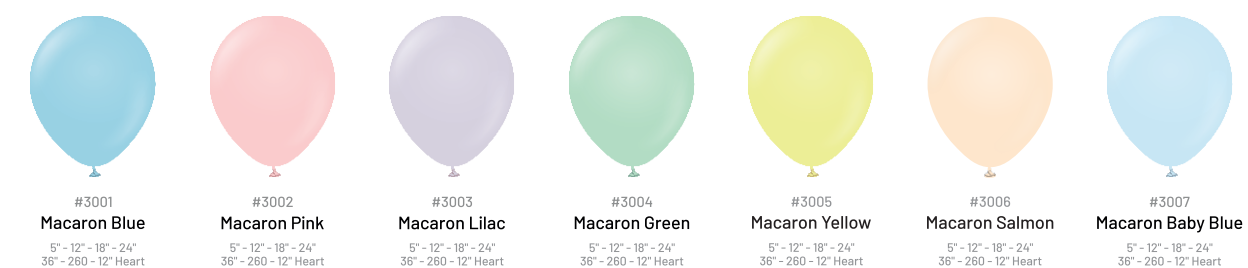

Macaron Pastel Colors