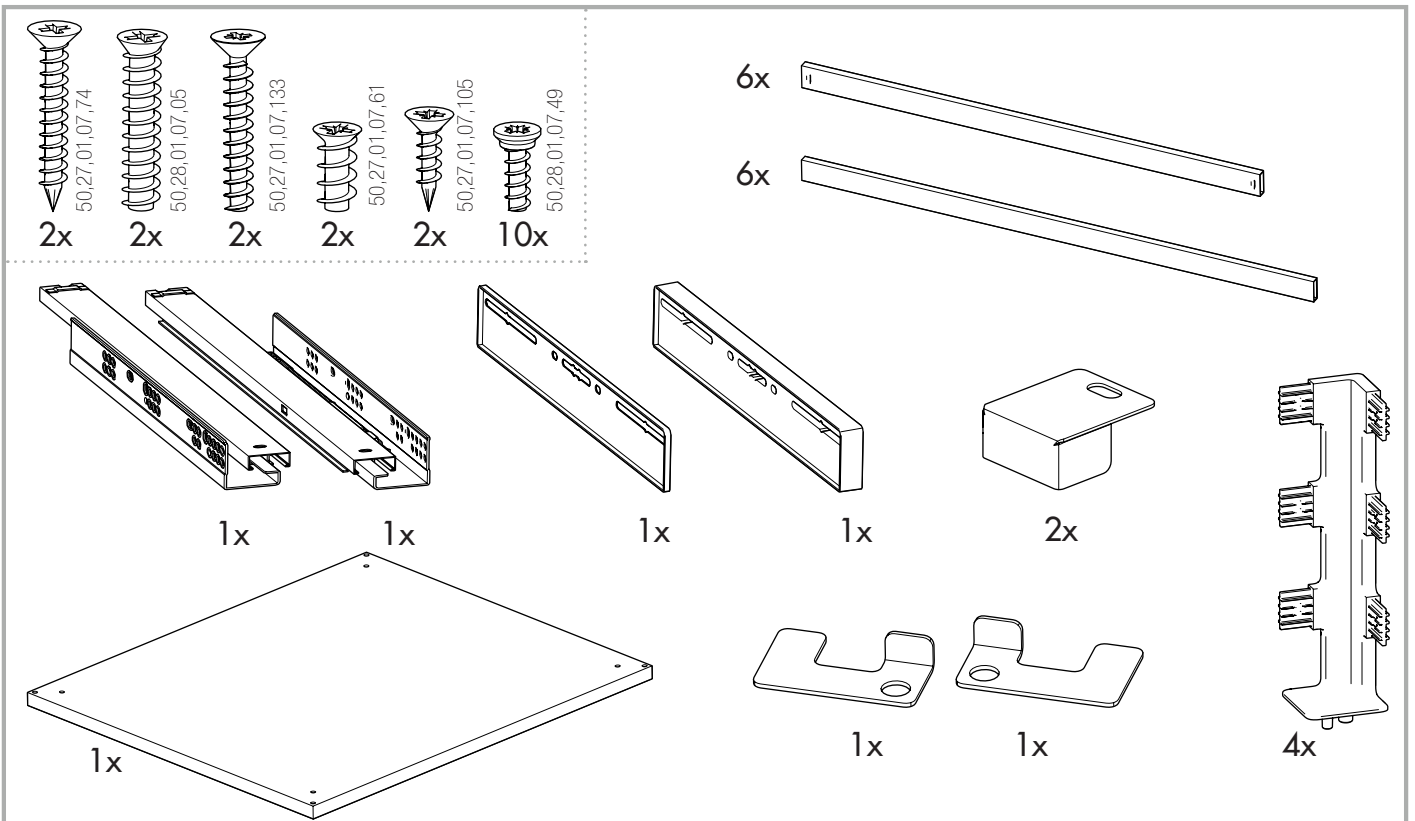

COMPONENTS

Monteringsanvisning Assembly Instructions Asennusohjeet Montageanleitung Monteringsvejledning

## Rail Tray 400-600

5285 5286 5287 5288

3

50.28.01.07.49  
4x

4

50.28.01.07.49  
2x