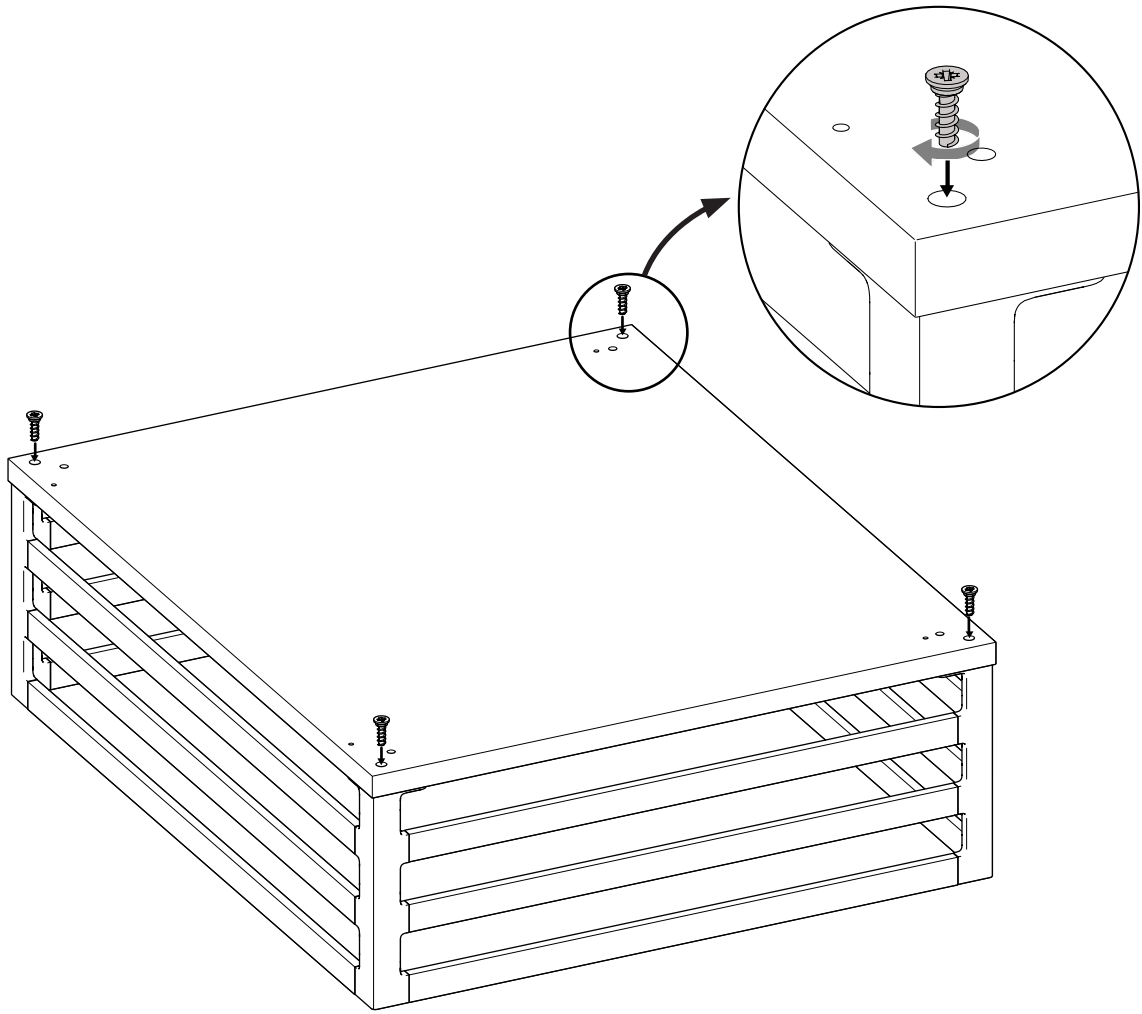

## Rail Tray 400-600

5285 5286 5287 5288

3

50.28.01.07.49  
4x

4

50.28.01.07.49  
2x

# ! Mount Bottom Drawer First !