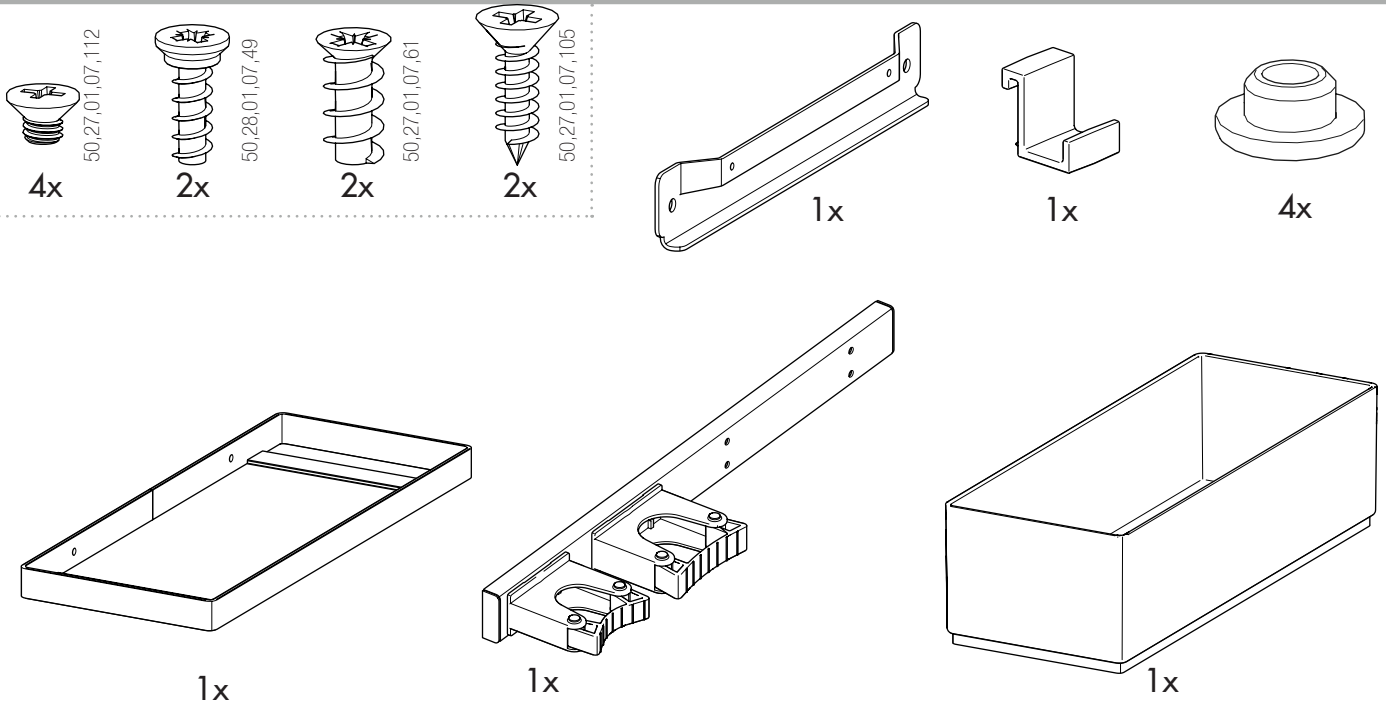

COMPONENTS

Monteringsanvisning Assembly Instructions Asennusohjeet Montageanleitung Monteringsvejledning

We Cherish

Utility Holder

5206

1

2

3