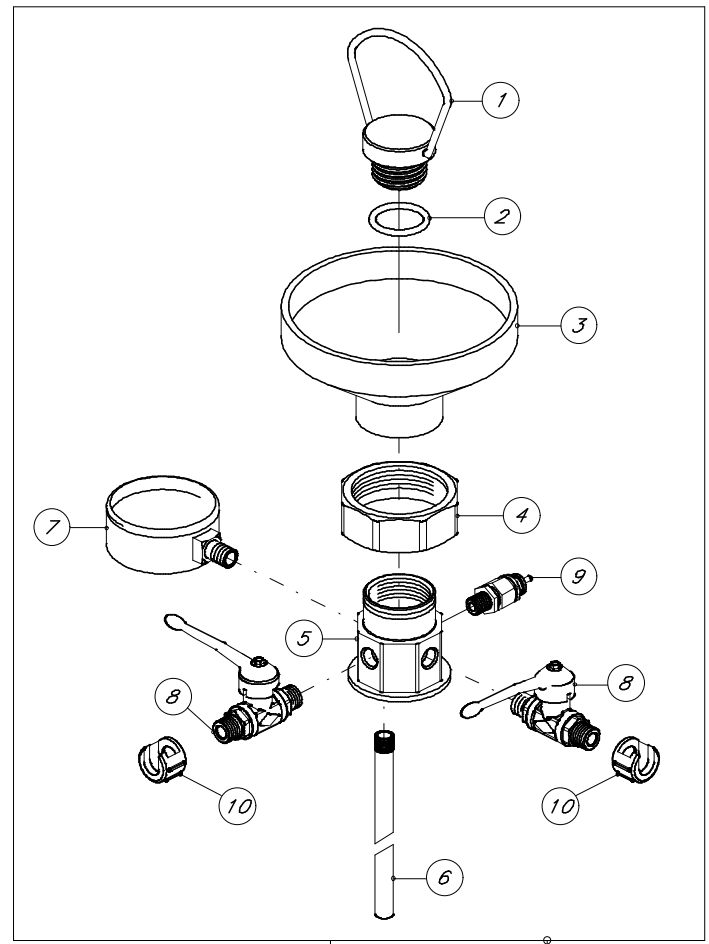

20	Z073	GRUPPO COMPLETO	Complete access
19	Z046	TAPPO 1/2"	1/2" plug
18	Z023	TAMPONE	Plug
17	Z040	RUOTA	Wheel
16	Z007	FERMARUOTA	Ring
15	Z002	COPRIMOZZO	Cap
14	Z001	BICCHIERE	Plastic glass
13	Z049	TUBO LIVELLO	Level tube
12	Z036	RACCORDO LIVELLO	Level connection
11	Z027	GUARNIZIONE	Gasket
10	Z010	GHIERA BAIONETTA	Bajonet joint
9	Z055	VALVOLA DI SICUREZZA	Safety valve
8	Z039	RUBINETTO A SFERA	Ball valve
7	Z025	MANOMETRO	Pressure gauge
6	Z080	TUBO PESCANTE	Drawing tube
5	Z011	GRUPPO	Coupling
4	Z009	DADO 2"	2" nut
3	Z021	IMBUTO	Funnel
2	Z028	GUARNIZIONE	Gasket
1	Z047	TAPPO DI CARICO	Loading cap
POS.	Cod. ARTIC.	DENOMINAZIONE	description

RIPRODUZIONE VIETATA A TERMINI DI LEGGE

ARTICOLO *NEBULIZZATORE 24 lt INOX*  
 Article *Lt 24 inox sprayer*

DISEGNO Drawing	DISEGNATO Drawn	REV.	0
<i>NDX/24</i>	<i>V.M.</i>		

20