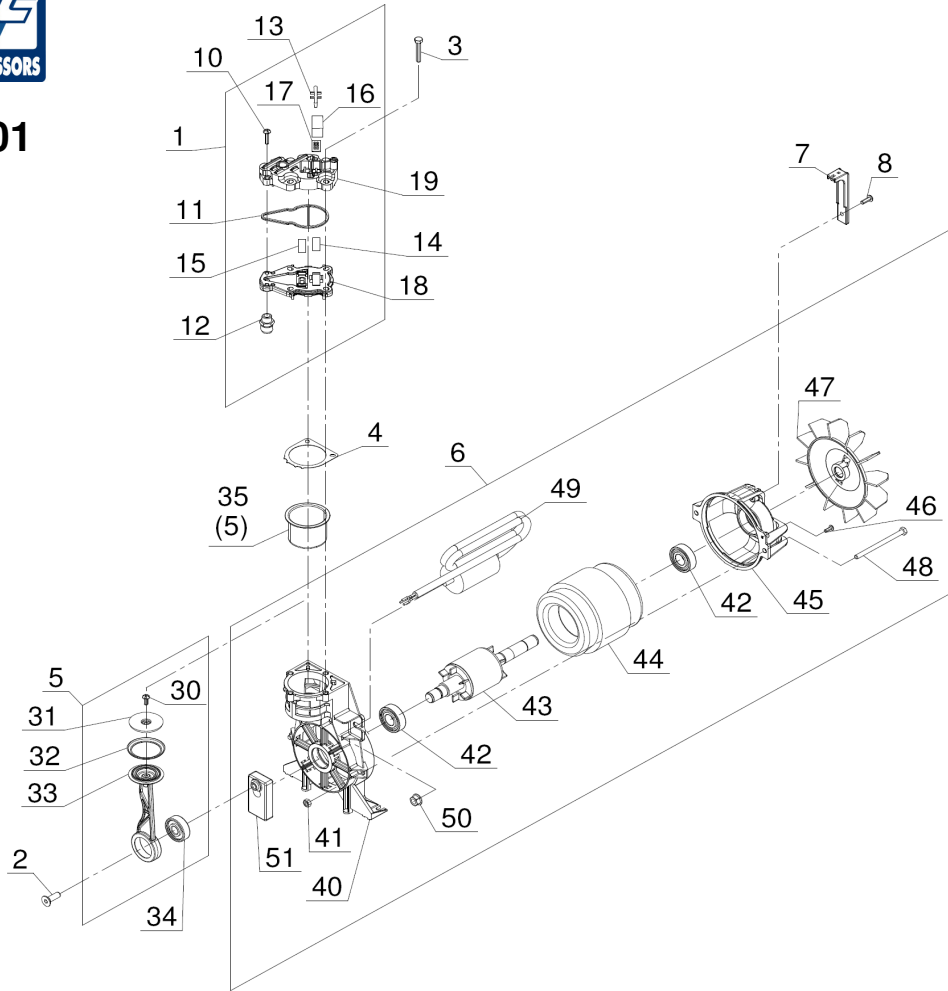

F 201

VALID FROM 12/03/2010 - VALIDO DAL 12/03/2010 (REV-00)

REF. RIF.	CODE CODICE	QT	DESCRIPTION DESCRIZIONE	REF. RIF.	CODE CODICE	QT	DESCRIPTION DESCRIZIONE
1	4230200000	1	Head Kit <i>Kit testa</i>				
2	7010230000	1	Screw <i>Vite M8X25 UNI 5933</i>				
3	7012790000	4	Screw <i>Vite M6X35 UNI 8110</i>				
4	7078850000	1	Gasket <i>Guarnizione cilindro/testa</i>				
5	9101500240	1	Connecting rod kit <i>Kit Biella</i>				
6	9105010000	1	Motor Kit <i>Gruppo motore</i>				
7	7459390000	1	Cover suport <i>Staffa carena</i>				
8	7012090000	1	Screw <i>Vite M5X12 UNI-8112</i>				
10	7012290000	2	Screw <i>Vite M5X20 UNI8112</i>				
11	7078670000	1	Head /plate gasket <i>Guarnizione testa/piastra v.</i>				
12	7085160000	1	Joint <i>Riunione MM 1/4 x 3/8</i>				
13	7151630000	1	Filter blocking <i>Fermo per filtro</i>				
14	7199160000	1	Air exit valve <i>Valvola di mandata</i>				
15	7199170000	1	Intake valve <i>Valvola di aspirazione</i>				
16	7210810000	1	Intake filter <i>Filtro aspirazione</i>				
17	7456250000	1	Filter plate <i>Piastra filtro</i>				
18	7459360000	1	Valve plate <i>Piastra valvole</i>				
19	7570620000	1	Head <i>Testa</i>				
30	7012090000	1	Screw <i>Vite M5x12 UNI 8112</i>				
31	9101500130	1	Compr. ring disk <i>Disco supporto segmento</i>				
32	9101500120	1	Gasket <i>Guarnizione cilindro</i>				
33	9101500110	1	Connecting rod <i>Biella</i>				
34	9700000147	1	Bearing <i>Cuscinetto 6301 - 2Z</i>				
35	7422250020	1	Cylinder <i>Cilindro</i>				
40	9105010050	1	Carter <i>Carter</i>				
41	7020200000	2	Nut <i>Dado M6 UNI 5587</i>				
42	7060010000	2	Bearing <i>Cuscinetto 6203</i>				
43	9105010040	1	Shaft/Rotor unit <i>Gruppo Albero/Rotore</i>				
44	9105010010	1	Wound stator <i>Statore avvolto V230 50/1</i>				
45	9105010060	1	Cover <i>Calotta</i>				
46	7013060000	1	Screw <i>Vite M4x8 UNI 8112</i>				
47	7201280000	1	Fan <i>Ventola</i>				
48	7012880000	2	Tension rod <i>Tirante M6x90</i>				
49	7310100000	1	Capacitor <i>Condensatore 20 mF</i>				
50	7020240000	1	Nut <i>Dado M8 DIN 6923</i>				
51	9105010070	1	Counter weight <i>Manovella</i>				