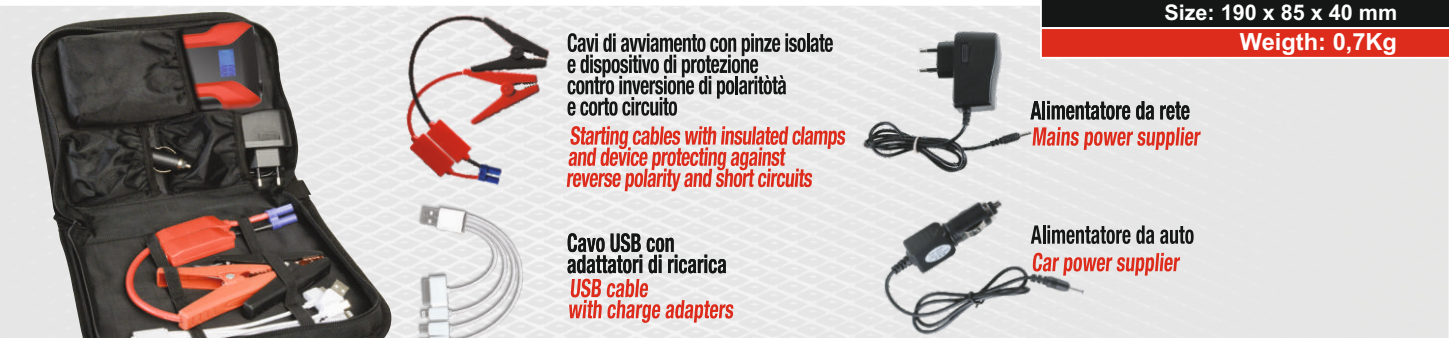

Modello/ model:	Zeus
Cod.Art.:	05350
Battery Capacity: 15000 mAh	
USB Port: 5V 2.1/1A	
Input: CC/CV 15V/1A	
Starting Current: > 300A	
Peak Current: 600A (<3S)	
Size: 190 x 85 x 40 mm	
Weight: 0,7Kg	

Cavi di avviamento con pinze isolate e dispositivo di protezione contro inversione di polarità e corto circuito