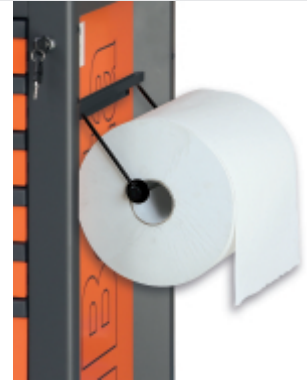

2400 RSC24/PC

Paper roll holder for mobile roller cab RSC24

 0,3 kg

		art.
	024004903	2400
	024004904	2400

Beta
RSC24