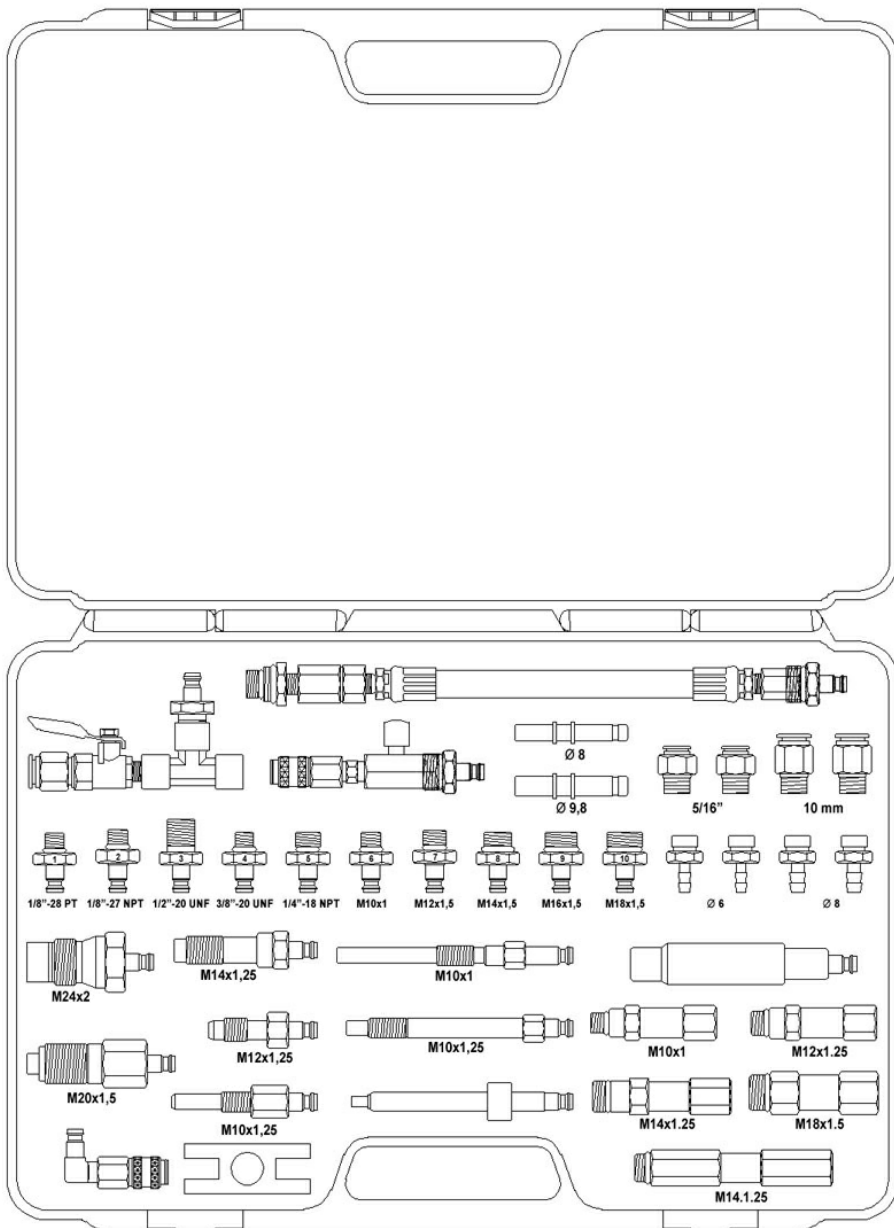

BETA 960 AD/TP Assortment of adaptors (for digital pressure tester Beta 960 TP)