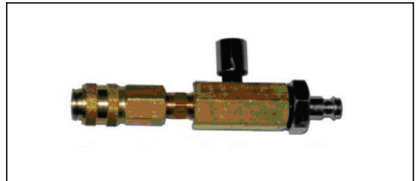

**BETA 960 PO/TP**

Adaptadores para pruebas  
presión de aceite  
10 piezas

**BETA 960 RV/TP**

Unión con válvula  
1 pieza

**BETA 960 R/TP**

Unión de 90°  
1 pieza

**BETA 960 PBC/TP**

Adaptadores para sistema presión gasolina y  
sistema de baja presión diesel  
common rail  
7 piezas