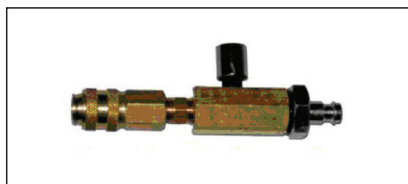

## BETA 960 AD/TP Composition adaptateurs (pour testeur de pression digital Beta 960 TP)

**BETA 960 CB/TP**

Adaptateurs pour tests  
compression essence  
7 pièces

**BETA 960 CD/TP**

Adaptateurs pour tests  
compression diesel  
11 pièces

**BETA 960 PO/TP**

Adaptateurs pour tests  
pression huile  
10 pièces

**BETA 960 RV/TP**

Raccord avec soupape  
1 pièce

**BETA 960 R/TP**

Raccord à 90°  
1 pièce

**BETA 960 PBC/TP**

Adaptateurs pour système pression essence  
et système basse pression diesel  
Common Rail  
7 pièces