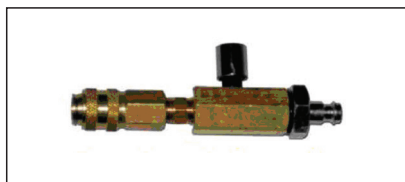

Adaptors voor olie druk test  
10 stuks

**BETA 960 RV/TP**

Koppeling met drukhouder en drukklep  
1 stuk

**BETA 960 R/TP**

90° koppeling  
1 stuk

**BETA 960 PBC/TP**

Adaptors voor benzine druk en diesel common rail  
lage druk.  
7 stuks