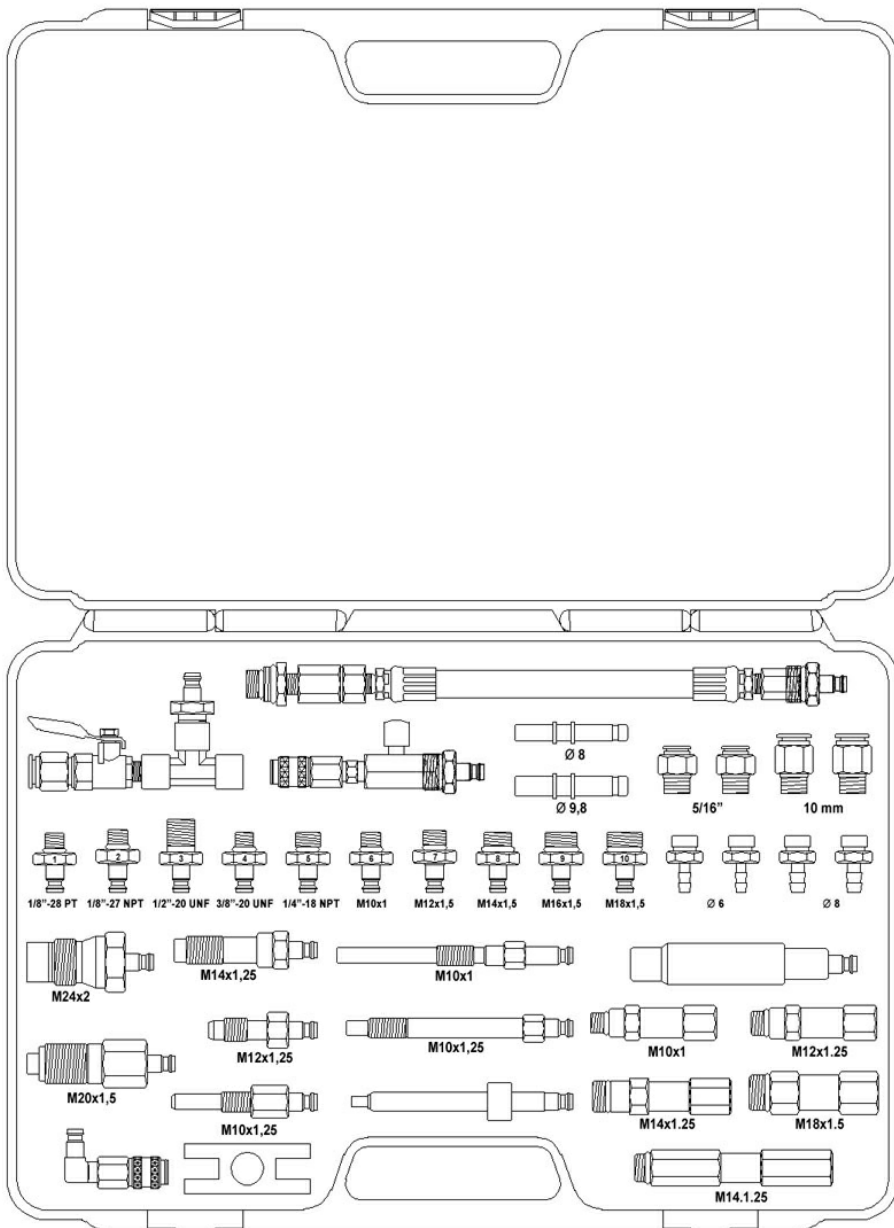

BETA 960 AD/TP

Assortiment van adaptors (voor de digitale druktester BTA 960TP)