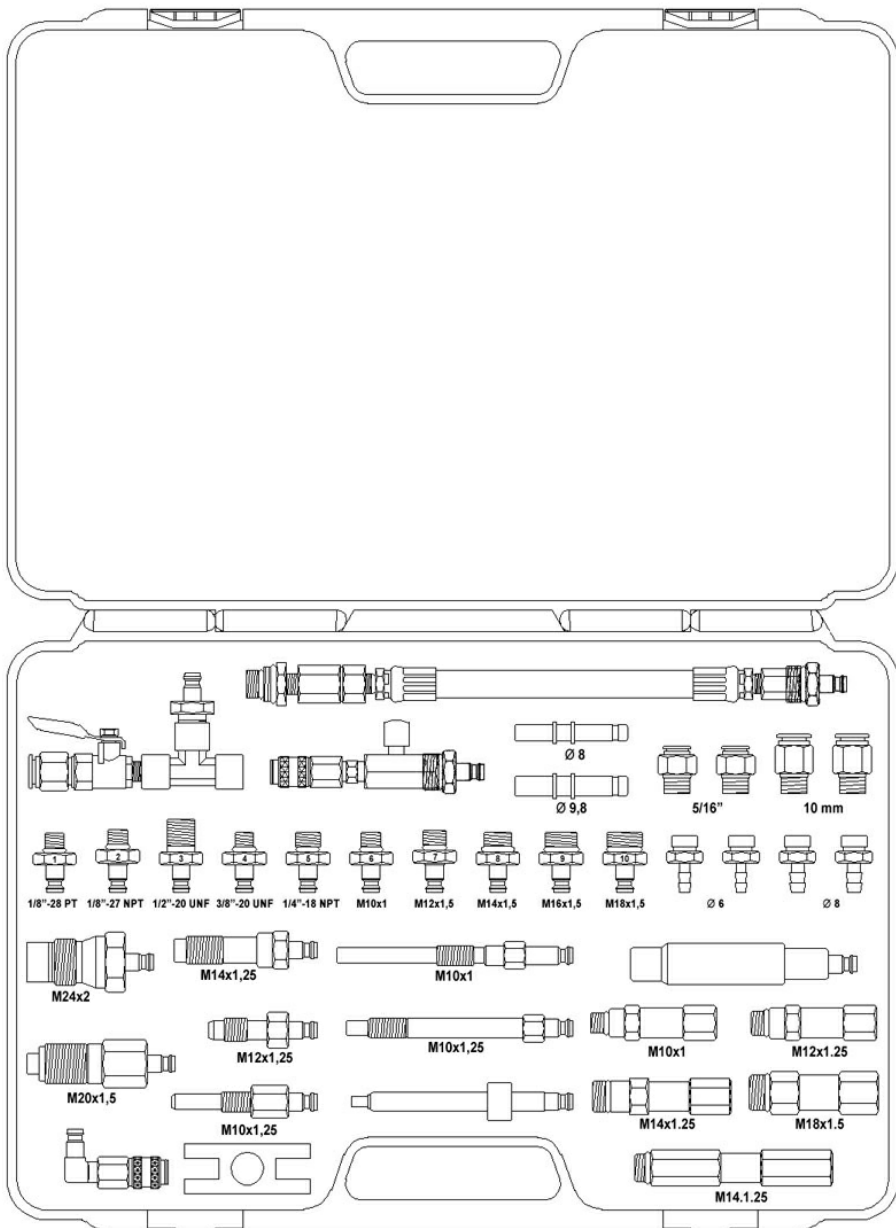

BETA 960 AD/TP Assortimento adattatori (per tester pressione digitale Beta 960 TP)