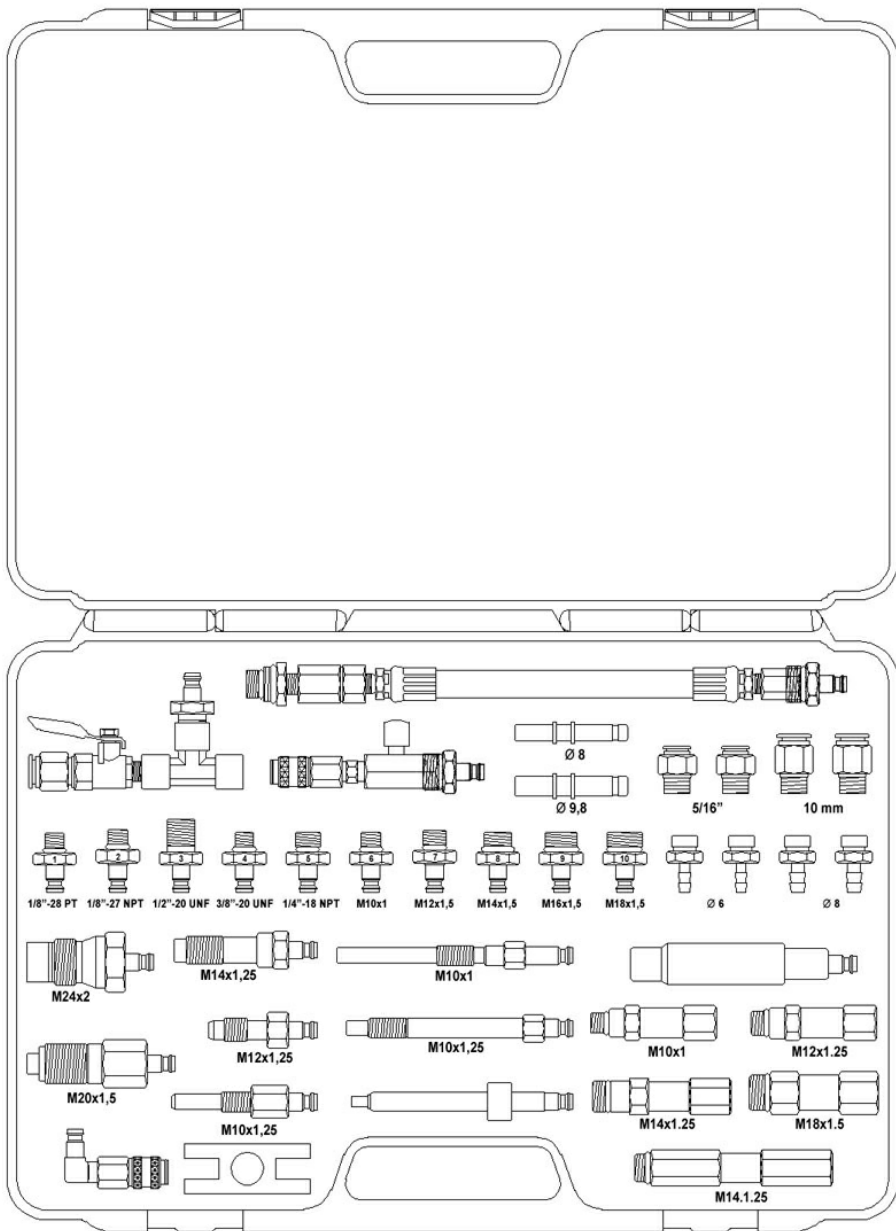

BETA 960 AD/TP

Surtido de adaptadores

(para comprobador de presión digital Beta 960 TP)