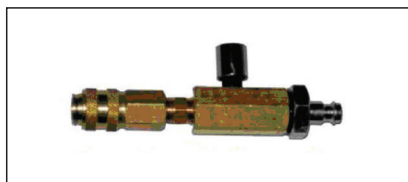

## BETA 960 AD/TP Assortimento adattatori (per tester pressione digitale Beta 960 TP)

**BETA 960 CB/TP**  
Adattatori per test  
compressione benzina  
7 pezzi

**BETA 960 CD/TP**  
Adattatori per test  
compressione diesel  
11 pezzi

**BETA 960 PO/TP**  
Adattatori per test  
pressione olio  
10 pezzi

**BETA 960 RV/TP**  
Raccordo con valvola  
1 pezzo

**BETA 960 R/TP**  
Raccordo a 90°  
1 pezzo

**BETA 960 PBC/TP**  
Adattatori per sistema pressione benzina e  
sistema bassa pressione diesel  
common rail  
7 pezzi