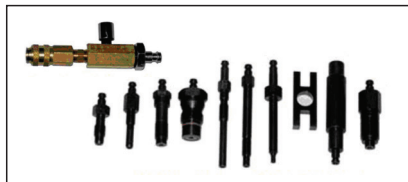

BETA 960 CD/TP

Zestaw dopasowujący do sprawdzania ciśnienia sprężania w silnikach diesla
11 sztuk