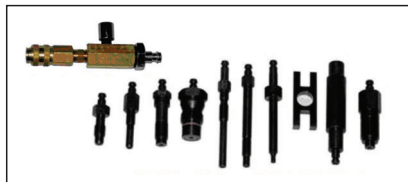

## BETA 960 AD/TP Composition adaptateurs (pour testeur de pression digital Beta 960 TP)

**BETA 960 CB/TP**

Adaptateurs pour tests  
compression essence  
7 pièces

**BETA 960 CD/TP**

Adaptateurs pour tests  
compression diesel  
11 pièces

**BETA 960 PO/TP**

Adaptateurs pour tests  
pression huile  
10 pièces

**BETA 960 RV/TP**

Raccord avec soupape  
1 pièce

**BETA 960 R/TP**

Raccord à 90°  
1 pièce

**BETA 960 PBC/TP**

Adaptateurs pour système pression essence  
et système basse pression diesel  
Common Rail  
7 pièces