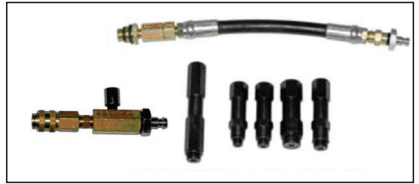

BETA 960 CB/TP

Adaptadores para pruebas
compresión de gasolina
7 piezas