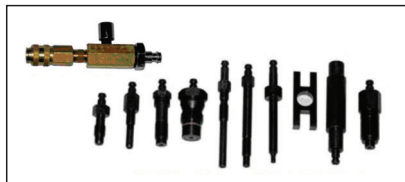

### Assortiment van adaptors (voor de digitale druktester BTA 960TP)

**BETA 960 CB/TP**

Adaptors voor benzine druk test  
7 stuks

**BETA 960 CD/TP**

Adaptors voor diesel druk test  
11 stuks

**BETA 960 PO/TP**

Adaptors voor olie druk test  
10 stuks

**BETA 960 RV/TP**

Koppeling met drukhouder en drukklep  
1 stuk

**BETA 960 R/TP**

90° koppeling  
1 stuk

**BETA 960 PBC/TP**

Adaptors voor benzine druk en diesel common rail  
lage druk.  
7 stuks