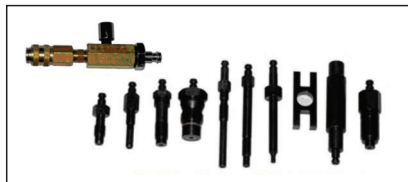

**BETA 960 PO/TP**  
Adattatori per test  
pressione olio  
10 pezzi

**BETA 960 RV/TP**  
Raccordo con valvola  
1 pezzo

**BETA 960 R/TP**  
Raccordo a 90°  
1 pezzo

**BETA 960 PBC/TP**  
Adattatori per sistema pressione benzina e  
sistema bassa pressione diesel  
common rail  
7 pezzi