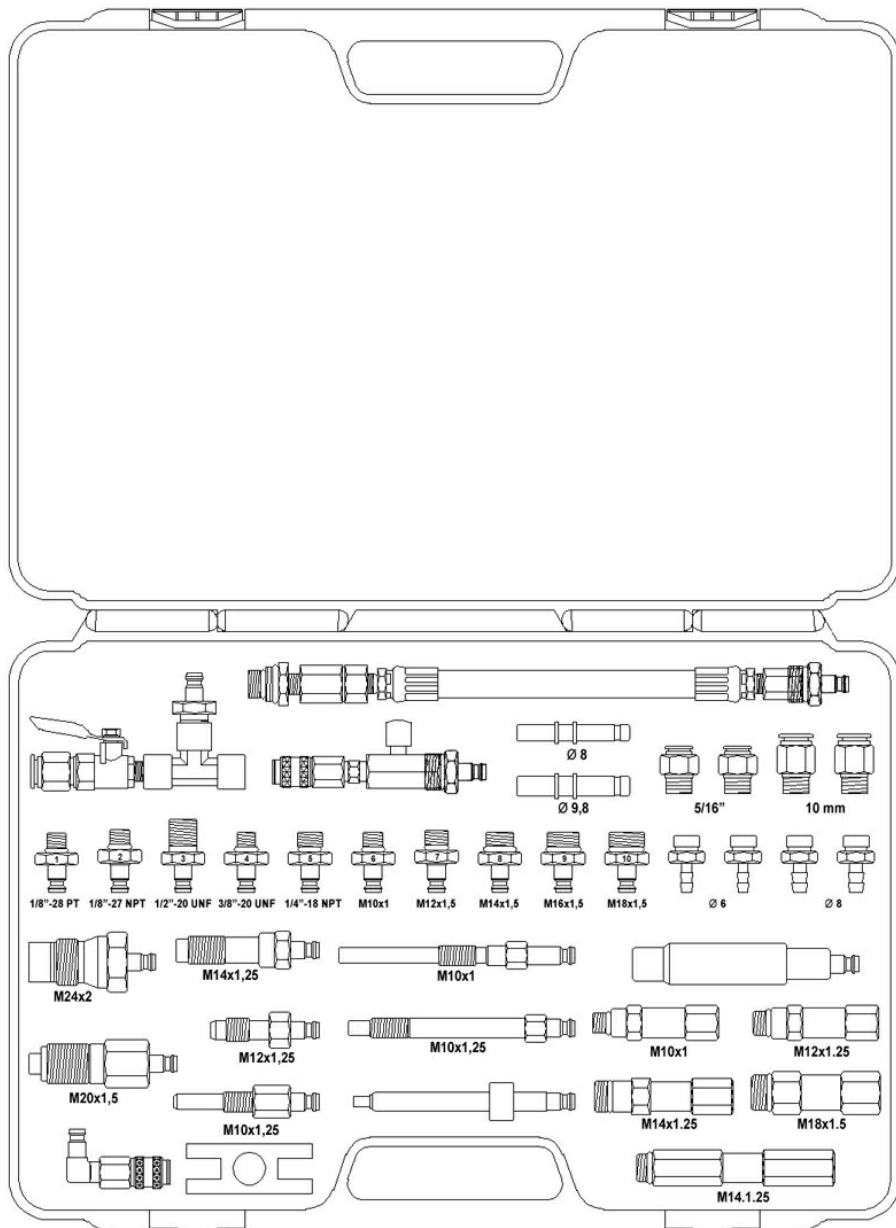

BETA 960 AD/TP

Zestawy dopasowujące

(do cyfrowego próbnika ciśnienia Beta 960 TP)