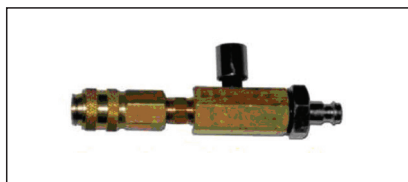

BETA 960 RV/TP

Złączka z zaworem utrzymującym i zwalnającym ciśnienie
1 sztuk