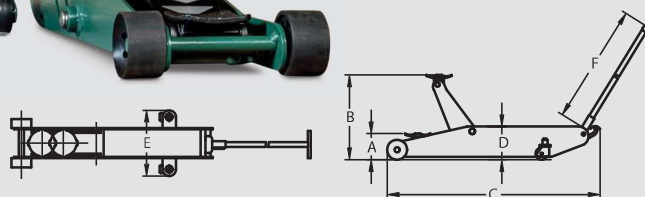

KUNSKAP ÄR SKILLNADEN

Chassi med optimal räckvidd.
Max. höjd 480 mm.

Ultra låg min. höjd 77 mm.
Lågt chassihöjd 126 mm.

NYHET LÅG LUFTHYDRAULISK DOMKRAFT 1,6 TON

You
Tube

Nyckelord:
Compac A1,6T-77

Snabb och tyst luftpump.
Mindre än 70 dB.

A1,6T-77

KR. 11.990,-

Model	Max (ton)	A (mm)	B (mm)	C (mm)	D (mm)	E (mm)	F (mm)	Kg
A1,6T-77	1,6	77	480	950	126	380	925	51