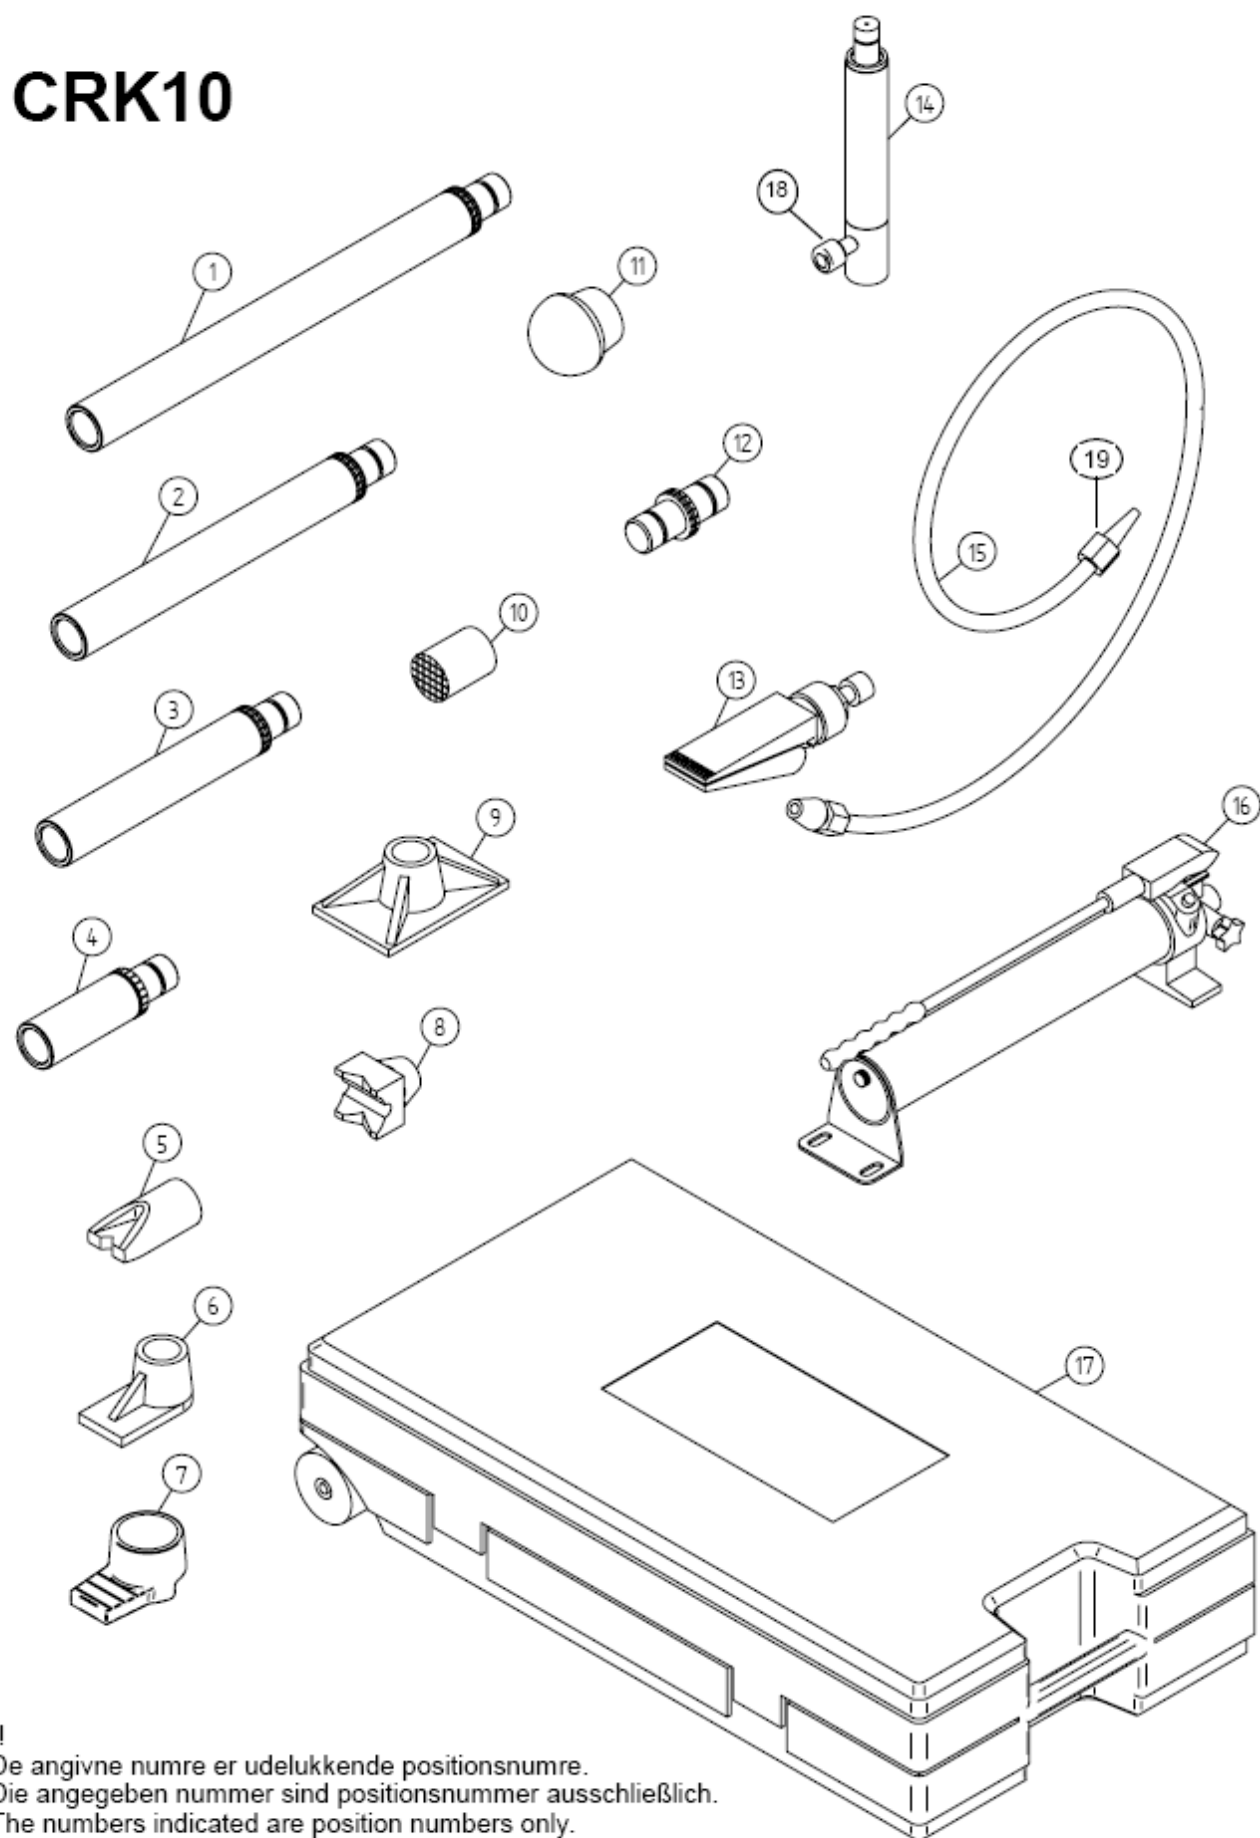

CRK10

!!
De angivne numre er udelukkende positionsnumre.
Die angegebenen nummer sind positionsnummer ausschließlich.
The numbers indicated are position numbers only.
Les numeros indiqués sont de position uniquement.

CRK 10

Pos.	No.	DANSK.	DEUTSCH.	ENGLISH.	FRANÇAIS.
1	0CRKB0711	Forlængerrør 19"	Verlängerungs rohr	Extension pipe	Rallonge pour tuyau
2	0CRKB0712	Forlængerrør 14"	Verlängerungs rohr	Extension pipe	Rallonge pour tuyau
3	0CRKB0713	Forlængerrør 10"	Verlängerungs rohr	Extension pipe	Rallonge pour tuyau
4	0CRKB0714	Forlængerrør 5"	Verlängerungs rohr	Extension pipe	Rallonge pour tuyau
5	0CRKF0176	Trykhoved kileformet	Druckkopf	Pressure head	Tête de piston
6	0CRKF0177	Trykhoved vinkelfod	Druckkopf	Pressure head	Tête de piston
7	0CRKF0178	Trykhoved vinkel	Druckkopf	Pressure head	Tête de piston
8	0CRKF0175	Fod 90 grader	Fuss	Base	Base
9	0CRKF0174	Fod flad	Fuss	Base	Base
10	0CRKF0173	Saddel	Sattel	Saddle	Selle
11	0CRKB0083	Trykhoved gummi	Druckkopf	Pressure head	Tête de piston
12	0CRKB0406	Lynkobling	Schnellkupplung	Flash coupling	Connexion rapide
13	0CRKSR05A	Spreader	Werkzeug	Spreader	Instrument
14	0CRKRA106A	Trykcyylinder	Druckzylinder	Pressure cylinder	Cylindre
15	0CRKHS236	Slange	Schlauch	Hose	Tube
16	0CRKPA600	Pumpe	Pumpe	Pump	Pompe
17	0CRKG0021	Opbevaringskasse	Boxen	Box	Boîte
18	0CRKCP211	Kobling hun	kupplung	Koubling	Accouplement
19	0CRKCP212	Kobling han	kupplung	Koubling	Accouplement
	0CRKPA810-RK	Pakningssæt	Dichtungssatz	Repair kit	Jeu de rep.