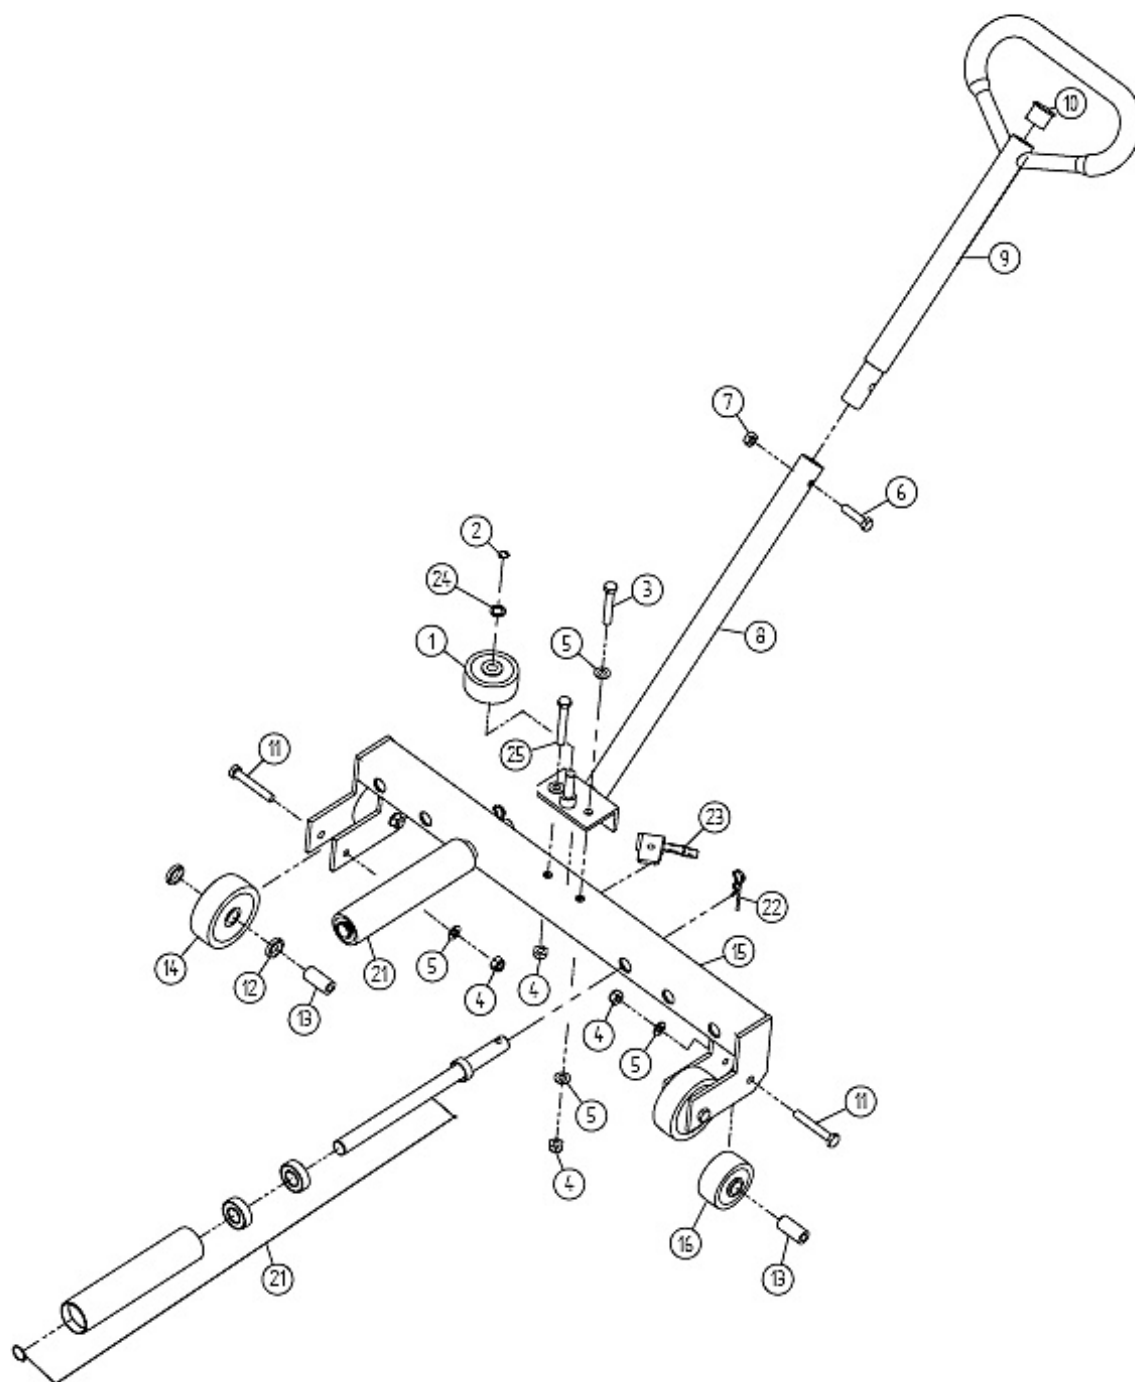

# WD-mobile

!!  
De angivne numre er udelukkende positionsnumre.  
Die angegebenen nummer sind positionsnummer ausschließlich.  
The numbers indicated are position numbers only.  
Les numeros indiqués sont de position uniquement.

<b>Pos.</b>	<b>No.</b>	<b>DANSK.</b>	<b>DEUTSCH.</b>	<b>ENGLISH.</b>	<b>FRANÇAIS.</b>
1	0WD001	Hjul	Rad	Wheel	Roue
2	0WD002	Låsering	Seegerring	Lock ring	Circlips
3	0WD003	Skruer	Schraube	Screw	Vis
4	0WD004	Låsemøtrik	Mutter	Nut	Ecrou
5	0WD005	Skive	Scheibe	Washer	Disque
6	0WD006	Skruer	Schraube	Screw	Vis
7	0WD007	Møtrik	Mutter	Nut	Ecrou
8	0WD008	Kørestang, nederst	Fahrstange, untere	Handle, bottom	Levier inférieur
9	0WD009	Kørestang, øverst	Fahrstange, obere	Handle, top	Levier supérieur
10	0WD010	Prop	Stopsel	Plug	Bouchon
11	0WD011	Skruer	Schraube	Screw	Vis
12	0WD012	Skive	Scheibe	Washer	Disque
13	0WD013	Nav	Nabe	Hub	Moyeu
14	0WD014	Hjul	Rad	Wheel	Roue
15	0WD015	Chassis	Chassis	Chassis	Châssis
16	0WD016	Hjul	Rad	Wheel	Roue
21	0WD021	Rulle, komplet	Rolle, komplett	Roller, complete	Poulie, complète
22	0WD022	Split	Splint	Split pin	Goupille
23	0WD023	Støttefod	Fuß	Support	Support
24	0WD024	Skive	Scheibe	Washer	Disque
25	0WD025	Skruer	Schraube	Screw	Vis