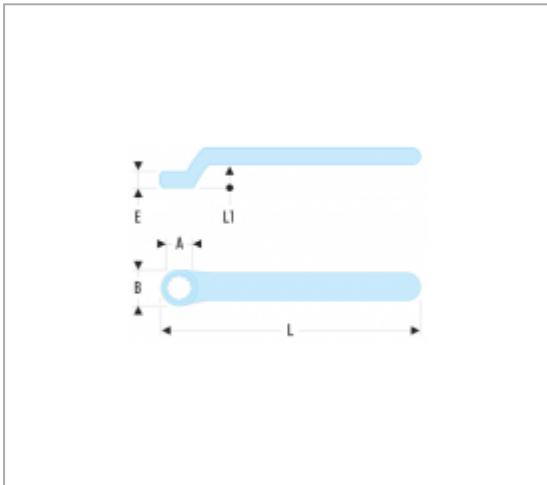

## 55.AVSE - VSE SERIES 1,000 VOLT INSULATED OFFSET RING WRENCHES

### References :

	A [MM]	B [MM]	E [MM]	H [MM]	L [MM]	L1 [MM]	[G]
55.8AVSE	8	16	8	16	150	16	50
55.9AVSE	9	17	9	17	151	17	55
55.10AVSE	10	19	9	17	157	17	60
55.11AVSE	11	20	10	19	160	19	70
55.12AVSE	12	21	11	20	165	20	100
55.13AVSE	13	23	12	20	165	20	105
55.14AVSE	14	25	12	21	180	21	120
55.15AVSE	15	26	12	21	183	21	130