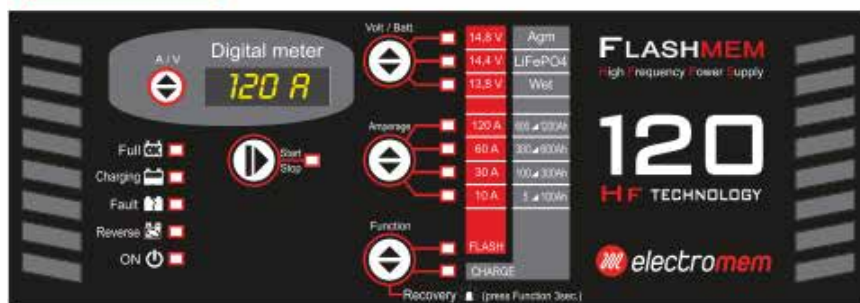

Art.nr.	Nätsp.	Watt	Volt	Ladd Amp.	Batteri Typ.	Ladd. capac.	Underhåll capac.	Dim.	Vikt
EM13475	230V	1500	12	10-100	Wet-Gel Litium	10-1000Ah	10-3000Ah	310x150x350	8,5
EM13495	230V	1800	12	10-120	Wet-Gel Litium	10-1200Ah	10-3600Ah	310x150x350	8,8