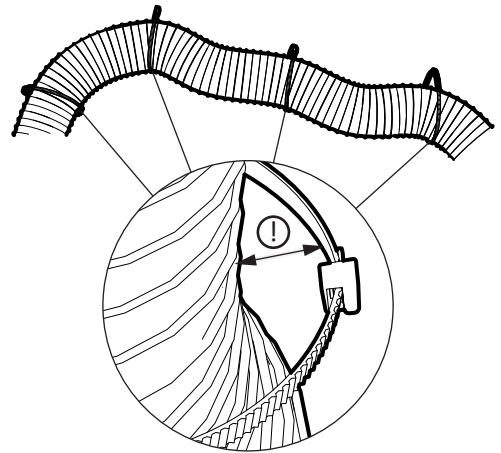

MONTERINGSANVISNING
INSTALLATION
MONTAGEANLEITUNG
INSTRUCTIONS MONTAGE
INSTRUCCIONES DE MONTAJE
ISTRUZIONI DI MONTAGGIO

FUMEX[®]

PRB

1

2

3

(mm)	A:1	A:2	B:1	B:2	B:3	C:1	C:2	C:3
PRB 5000	200	300	150	490	840	150	620	1080

* Torx30 ** Philips *** 13 mm