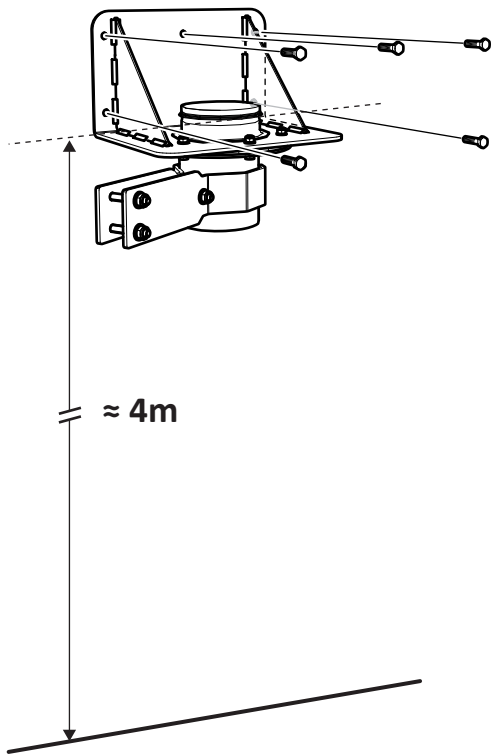

MONTERINGSANVISNING
INSTALLATION
MONTAGEANLEITUNG
INSTRUCTIONS MONTAGE
INSTRUCCIONES DE MONTAJE
ISTRUZIONI DI MONTAGGIO

FUMEX[®]

PRB

1

2

3

(mm)	A:1	A:2	B:1	B:2	B:3	C:1	C:2	C:3
PRB 5000	200	300	150	490	840	150	620	1080

* Torx30 ** Philips *** 13 mm