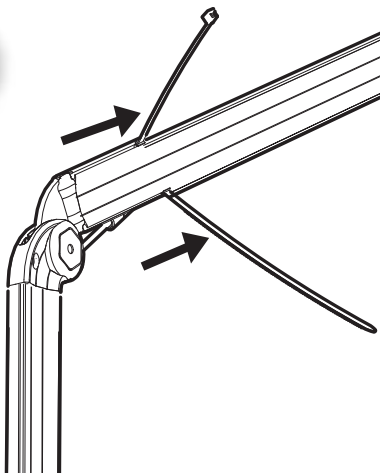

MONTERINGSANVISNING
INSTALLATION
MONTAGEANLEITUNG
INSTRUCTIONS MONTAGE
INSTRUCCIONES DE MONTAJE
ISTRUZIONI DI MONTAGGIO

FUMEX[®]

PRB

1

2

3

(mm)	A:1	A:2	B:1	B:2	B:3	C:1	C:2	C:3
PRB 5000	200	300	150	490	840	150	620	1080

* Torx30 ** Philips *** 13 mm