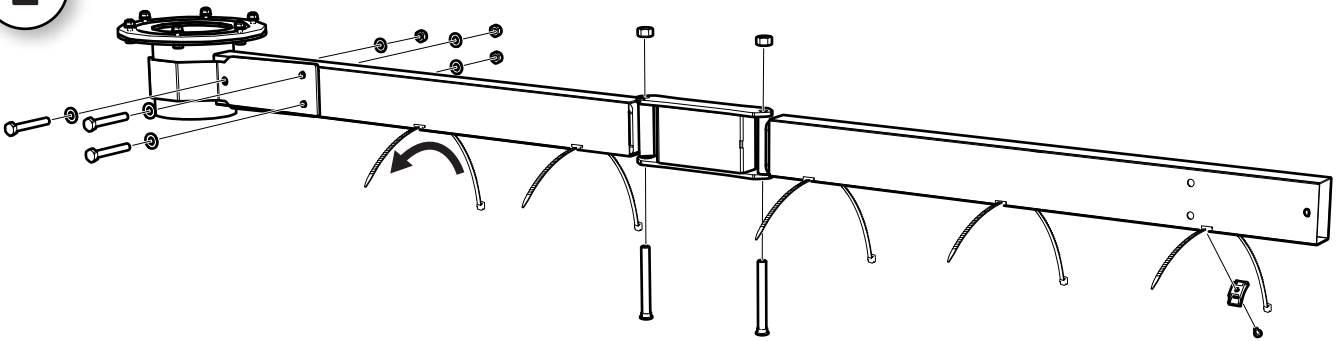

MONTERINGSANVISNING
INSTALLATION
MONTAGEANLEITUNG
INSTRUCTIONS MONTAGE
INSTRUCCIONES DE MONTAJE
ISTRUZIONI DI MONTAGGIO

FUMEX[®]

PRB

1

2

3

(mm)	A:1	A:2	B:1	B:2	B:3	C:1	C:2	C:3
PRB 5000	200	300	150	490	840	150	620	1080

* Torx30 ** Philips *** 13 mm