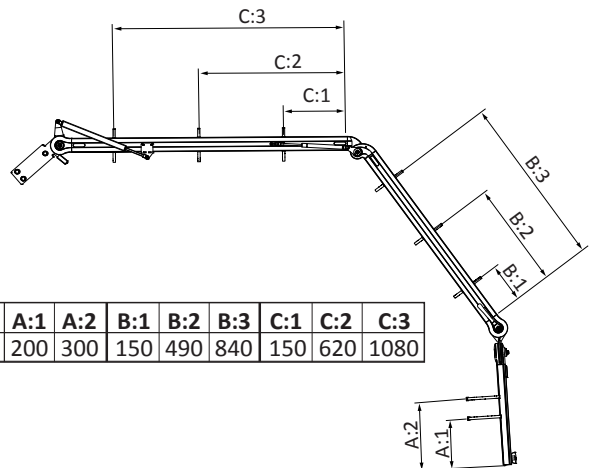

MONTERINGSANVISNING
INSTALLATION
MONTAGEANLEITUNG
INSTRUCTIONS MONTAGE
INSTRUCCIONES DE MONTAJE
ISTRUZIONI DI MONTAGGIO

FUMEX[®]

PRB

1

2

3

(mm)	A:1	A:2	B:1	B:2	B:3	C:1	C:2	C:3
PRB 5000	200	300	150	490	840	150	620	1080

* Torx30 ** Philips *** 13 mm