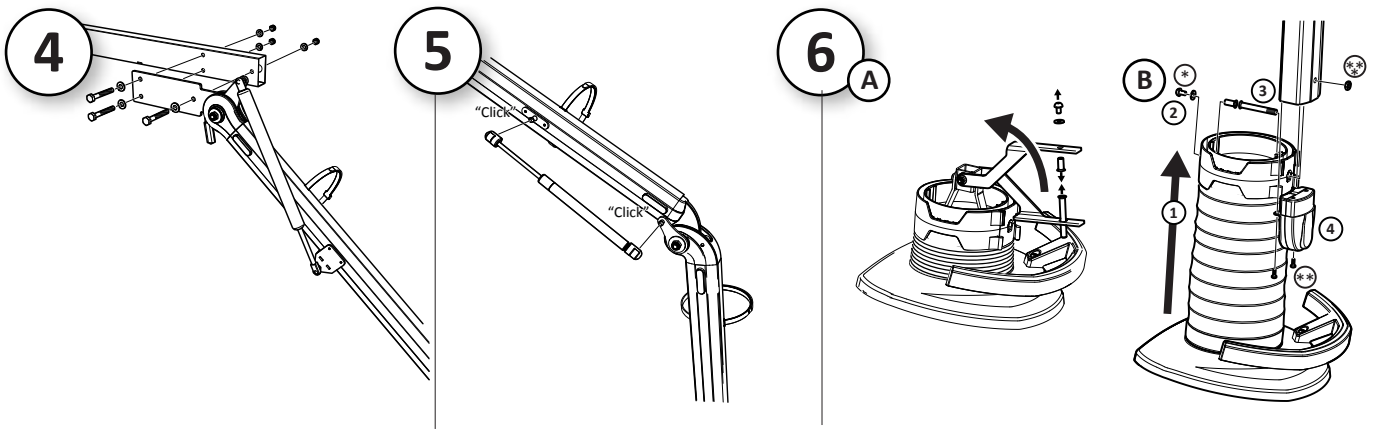

MONTERINGSANVISNING
INSTALLATION
MONTAGEANLEITUNG
INSTRUCTIONS MONTAGE
INSTRUCCIONES DE MONTAJE
ISTRUZIONI DI MONTAGGIO

FUMEX[®]

PRB

1

2

3

(mm)	A:1	A:2	B:1	B:2	B:3	C:1	C:2	C:3
PRB 5000	200	300	150	490	840	150	620	1080

* Torx30 ** Philips *** 13 mm