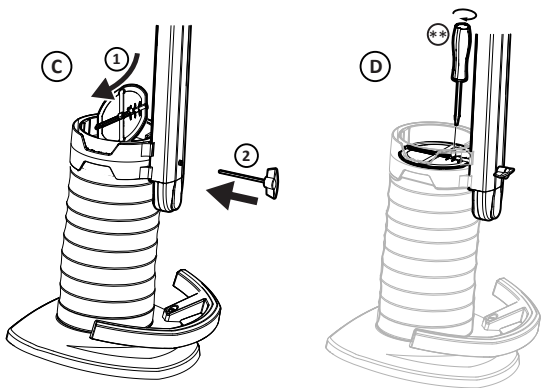

MONTERINGSANVISNING
INSTALLATION
MONTAGEANLEITUNG
INSTRUCTIONS MONTAGE
INSTRUCCIONES DE MONTAJE
ISTRUZIONI DI MONTAGGIO

FUMEX[®]

PRB

1

2

3

(mm)	A:1	A:2	B:1	B:2	B:3	C:1	C:2	C:3
PRB 5000	200	300	150	490	840	150	620	1080

* Torx30 ** Philips *** 13 mm