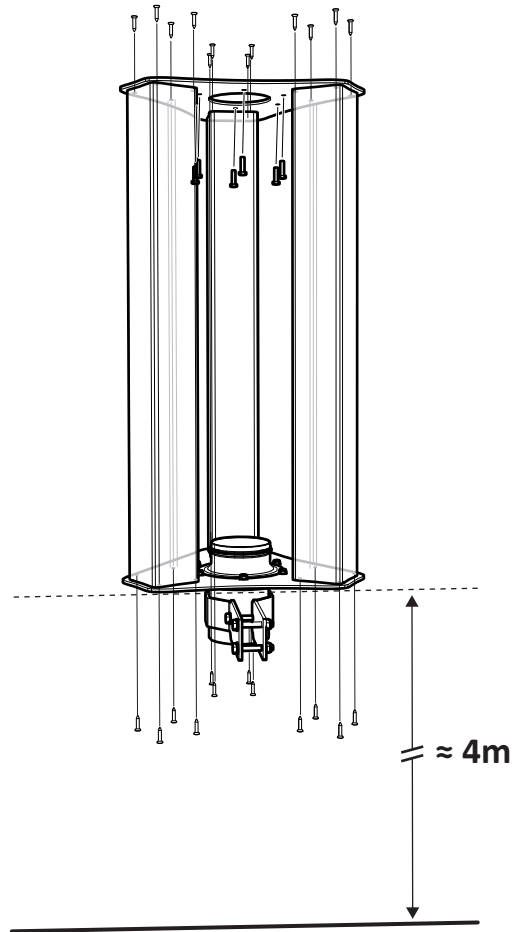

MONTERINGSANVISNING
INSTALLATION
MONTAGEANLEITUNG
INSTRUCTIONS MONTAGE
INSTRUCCIONES DE MONTAJE
ISTRUZIONI DI MONTAGGIO

FUMEX[®]

PRB

1

2

3

(mm)	A:1	A:2	B:1	B:2	B:3	C:1	C:2	C:3
PRB 5000	200	300	150	490	840	150	620	1080

* Torx30 ** Philips *** 13 mm