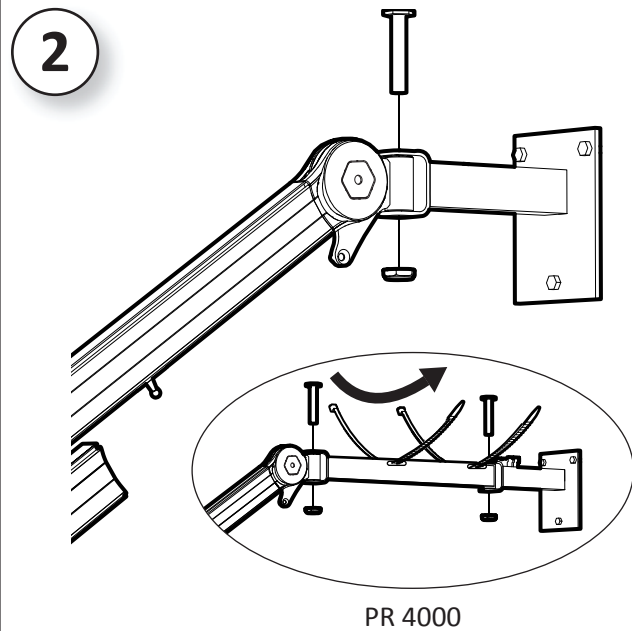

MONTERINGSANVISNINGAR
INSTALLATION
MONTAGEANLEITUNG
INSTRUCTIONS MONTAGE
INSTRUCCIONES DE MONTAJE
ISTRUZIONI DI MONTAGGIO

FUMEX[®]

PRG

(mm)	A:1	A:2	B:1	B:2	B:3
PR 2000	380	-	150	430	720
PR 3000	420	840	150	620	1080