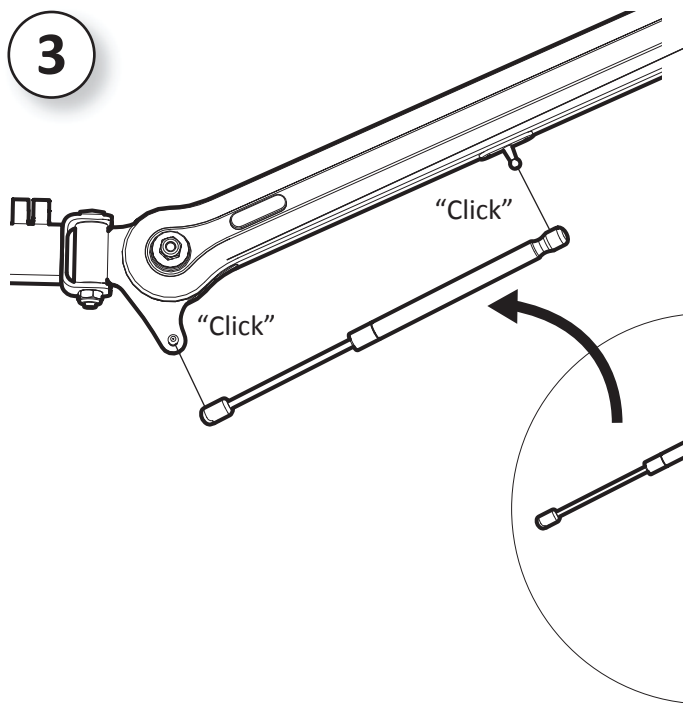

MONTERINGSANVISNINGAR
INSTALLATION
MONTAGEANLEITUNG
INSTRUCTIONS MONTAGE
INSTRUCCIONES DE MONTAJE
ISTRUZIONI DI MONTAGGIO

FUMEX[®]

PRG

(mm)	A:1	A:2	B:1	B:2	B:3
PR 2000	380	-	150	430	720
PR 3000	420	840	150	620	1080