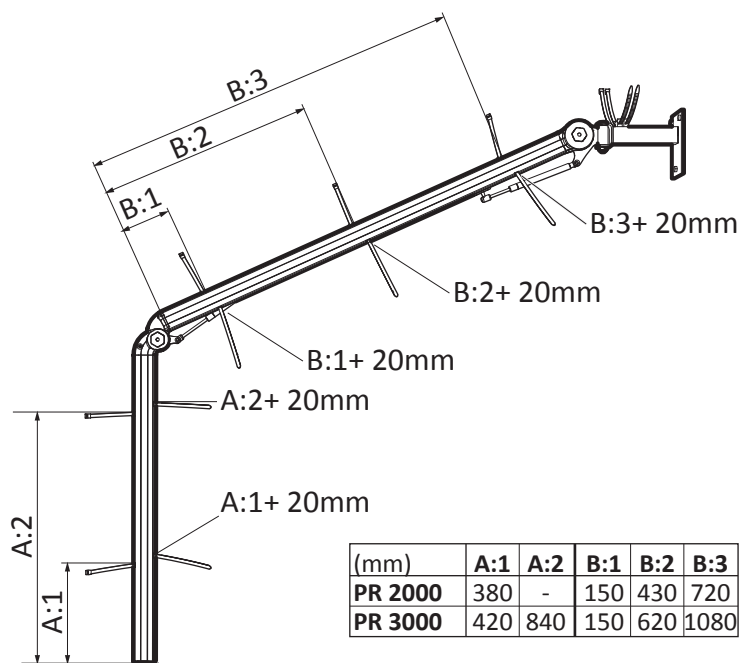

MONTERINGSANVISNINGAR
INSTALLATION
MONTAGEANLEITUNG
INSTRUCTIONS MONTAGE
INSTRUCCIONES DE MONTAJE
ISTRUZIONI DI MONTAGGIO

FUMEX[®]

PRG

(mm)	A:1	A:2	B:1	B:2	B:3
PR 2000	380	-	150	430	720
PR 3000	420	840	150	620	1080