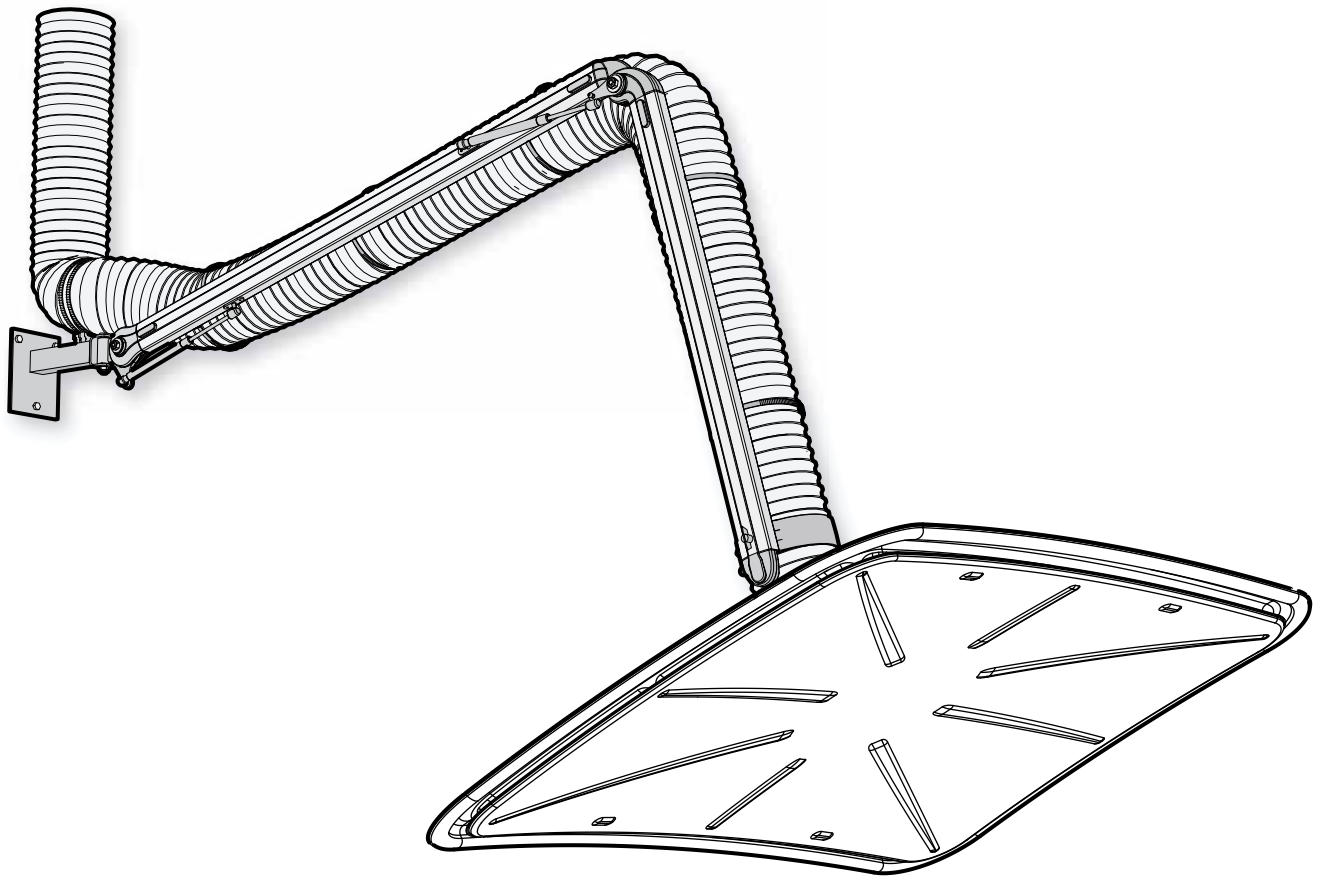

MONTERINGSANVISNINGAR
INSTALLATION
MONTAGEANLEITUNG
INSTRUCTIONS MONTAGE
INSTRUCCIONES DE MONTAJE
ISTRUZIONI DI MONTAGGIO

FUMEX[®]

PRG

(mm)	A:1	A:2	B:1	B:2	B:3
PR 2000	380	-	150	430	720
PR 3000	420	840	150	620	1080