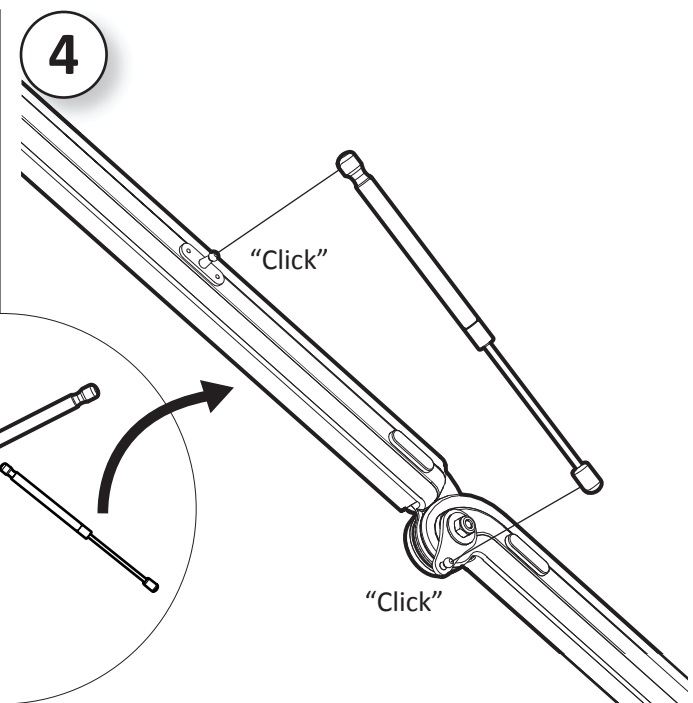

MONTERINGSANVISNINGAR
INSTALLATION
MONTAGEANLEITUNG
INSTRUCTIONS MONTAGE
INSTRUCCIONES DE MONTAJE
ISTRUZIONI DI MONTAGGIO

FUMEX[®]

PRG

(mm)	A:1	A:2	B:1	B:2	B:3
PR 2000	380	-	150	430	720
PR 3000	420	840	150	620	1080