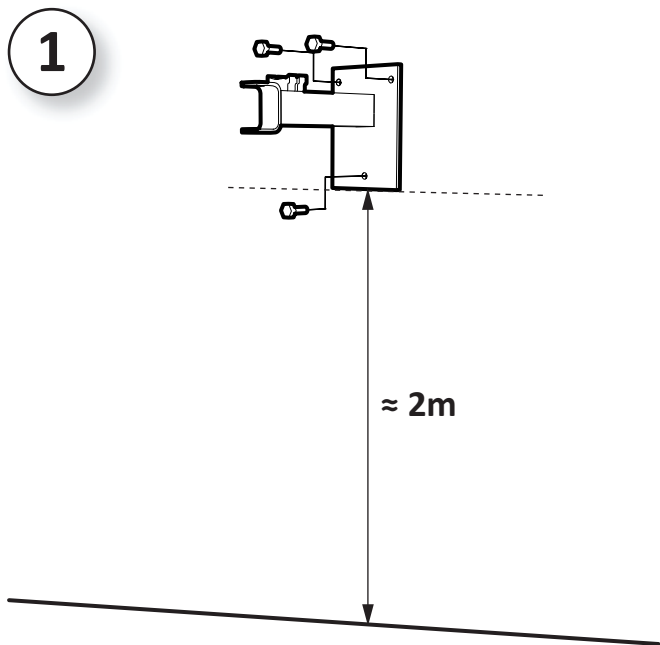

MONTERINGSANVISNINGAR
INSTALLATION
MONTAGEANLEITUNG
INSTRUCTIONS MONTAGE
INSTRUCCIONES DE MONTAJE
ISTRUZIONI DI MONTAGGIO

FUMEX[®]

PRG

(mm)	A:1	A:2	B:1	B:2	B:3
PR 2000	380	-	150	430	720
PR 3000	420	840	150	620	1080