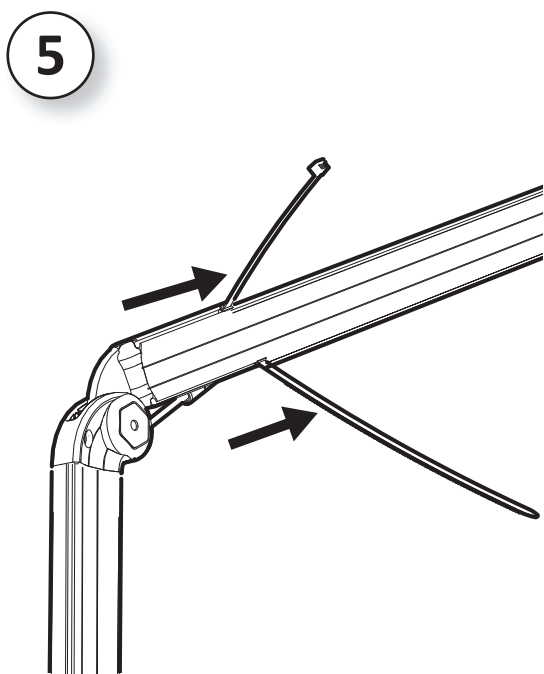

MONTERINGSANVISNINGAR
INSTALLATION
MONTAGEANLEITUNG
INSTRUCTIONS MONTAGE
INSTRUCCIONES DE MONTAJE
ISTRUZIONI DI MONTAGGIO

FUMEX[®]

PRG

(mm)	A:1	A:2	B:1	B:2	B:3
PR 2000	380	-	150	430	720
PR 3000	420	840	150	620	1080