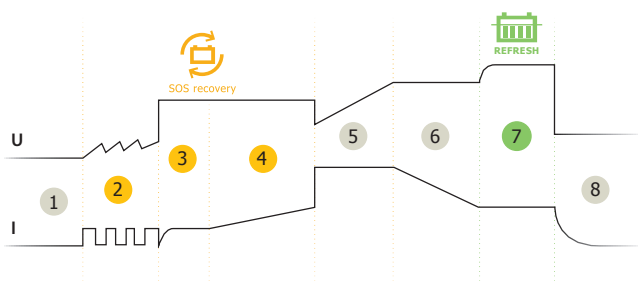

GYSFLASH 6.12 är speciellt utformad för att ladda små fordons 12V batterier som motorcyklar, jetskis, go-karts eller gräsklippare. Dess 8 stegs intelligenta laddningskurva ger optimal laddning och laddning på halva tiden det skulle ta en traditionell laddare.

## HÖG PRESTANDA LADDNING

- Laddningskurvan med **8 steg** garanterar maximal batteriladdning och lång livslängd.
- Den återställer urladdade batterier >2V (*SOS återställning* 🔄).

- 1 Analys
- 2 Återupplivning
- 3 Testa
- 4 Desulfatering.
- 5 Laddning
- 6 Absorption
- 7 Uppdatera (valmöjlighet)
- 8 Flytande laddning

## ERGONOMISK

- Kompakt design, lätt och bärbar.
- Snabbt / enkelt att ansluta vattentäta kontakter.
- Beständig mot damm- och vattningress (IP65 - ej vattentät).
- Kan fästas på en vägg.