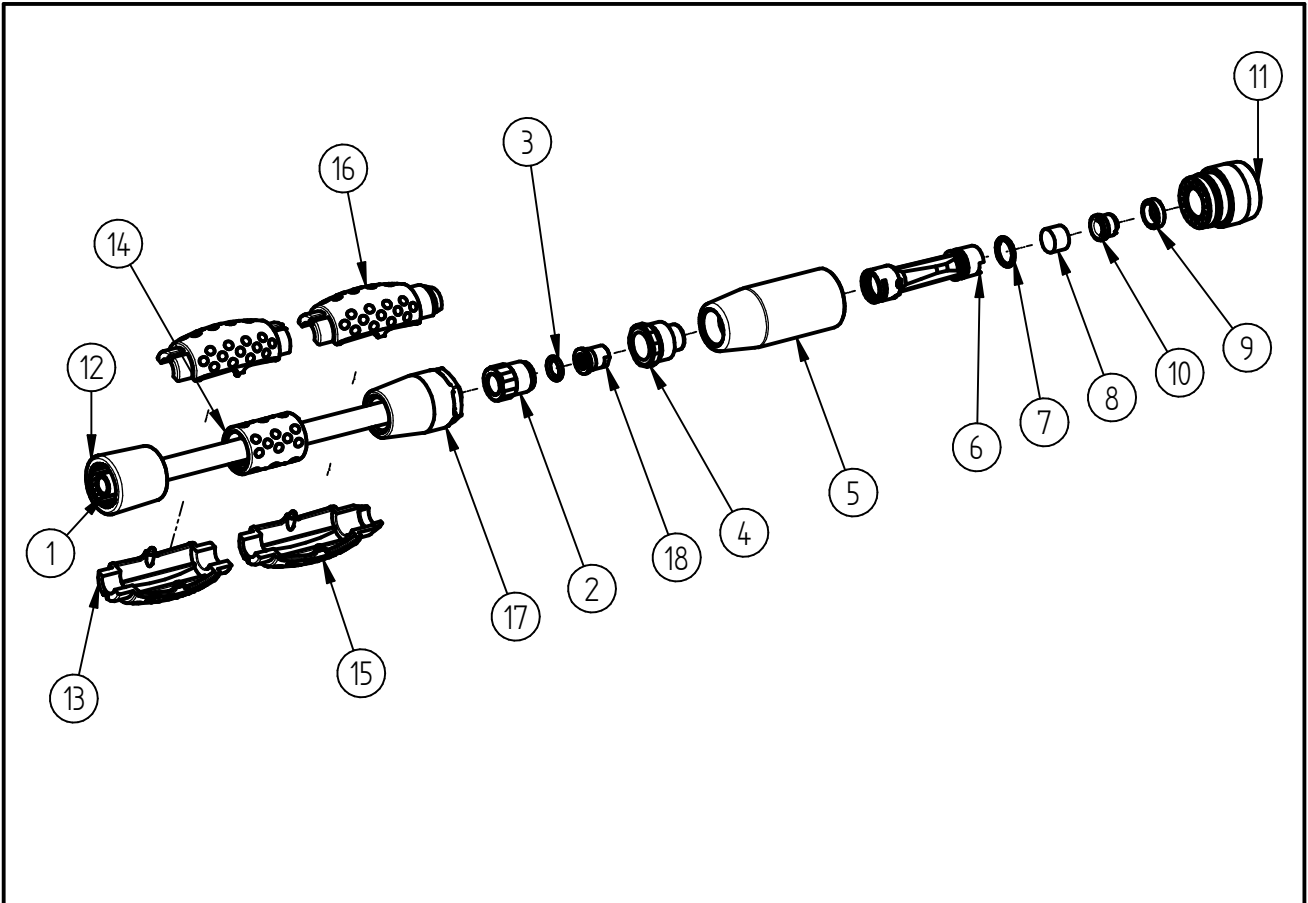

## Spare Parts

# Foam nozzle ST-75

Item-No. 20 0075 520

Pos.	Item-No.	Description
1	07 0002 508	Nozzle pipe
2	01 0000 041	Connecting part
3	05 0000 125	O-ring 10x2,2
4	01 0000 490	Inlet nut ST-75
5	02 0000 590	Plastic pipe ST-75
6	02 0000 586	Airpipe 4,5mm
7	05 0000 911	O-ring 14x1,78 EPDM 70 Shore
8	04 0073 503	Foam pad
9	02 0000 598	disc ST-75
10	12 0000 180	Nozzle tip
11	02 0000 595	Nozzle cap ST-75
12	02 0010 760	Adaptor part dark blue
13	02 0010 660	Half shell dark blue
14	02 0010 560	Adaptor dark blue
15	02 0010 460	Half shell left dark blue
16	02 0010 360	Half shell right dark blue
17	02 0010 960	Adaptor part dark blue
18	20 0075 410	Nozzle ST-75

## Repair-Kits

Pos.	Item-No.	Description	Pos.	Item-No.	Description
*	20 2300 490	Repair- Kit			