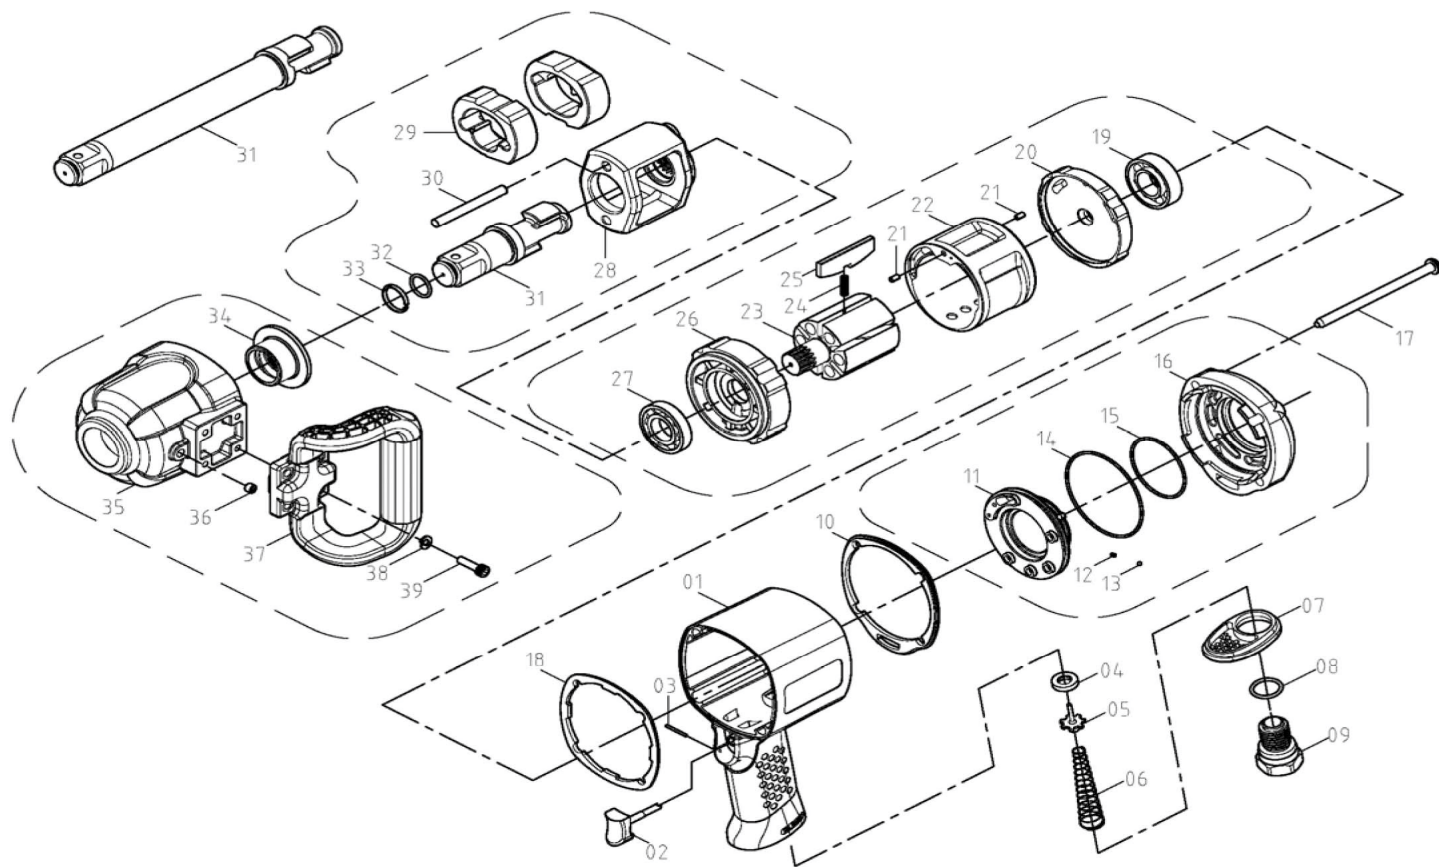

ST-IW1480, ST-IW1480-6

1" COMPOSITE IMPACT WRENCH W/6" EXT. ANVIL (TWIN-HAMMER)

PARTS LIST

No.	Parts No.	Description	Q'ty
1	IW1480-01	Housing	1
2	IW1480-02	Trigger	1
3	IW1480-03	Spring Pin	1
4	IW1480-04	Oil Seal	1
5	IW1480-05	Pin Valve Rod	1
6	IW1480-06	Cone Spring	1
7	IW1480-07	Exhaust Deflector	1
8	IW1480-08	O-Ring	1
9	IW1480-09A	Air Inlet (PT19)	1
	IW1480-09B	Air Inlet (NPT18)	1
	IW1480-09C	Air Inlet (PS19)	1
10	IW1480-10	Packing	1
11	IW1480-11	Reverse Lever	1
12	IW1480-12	Spring	1
13	IW1480-13	Steel Ball	1
14	IW1480-14	O-Ring	1
15	IW1480-15	O-Ring	1
16	IW1480-16	Cover	1
17	IW1480-17	Screw	4
18	IW1480-18	Packing	1
19	IW1480-19	Ball Bearing	1

No.	Parts No.	Description	Q'ty
20	IW1480-20	Rear Plate	1
21	IW1480-21	Spring Pin	2
22	IW1480-22	Cylinder	1
23	IW1480-23	Rotor	1
24	IW1480-24	Spring	6
25	IW1480-25	Blade	6
26	IW1480-26	Front Plate	1
27	IW1480-27	Ball Bearing	1
28	IW1480-28	Hammer Cage	1
29	IW1480-29	Hammer	2
30	IW1480-30	Hammer Pin	2
31	IW1480-31A	1" Dr. Anvil	1
	IW1480-31B	1" Dr. Anvil 6" Ext.	1
32	IW1480-32	O-Ring	1
33	IW1480-33	Anvil Collar	1
34	IW1480-34	Bushing	1
35	IW1480-35	Front Casing	1
36	IW1480-36	Pipe Plug	1
37	IW1480-37	Handle	1
38	IW1480-38	Washer	4
39	IW1480-39	Screw	4