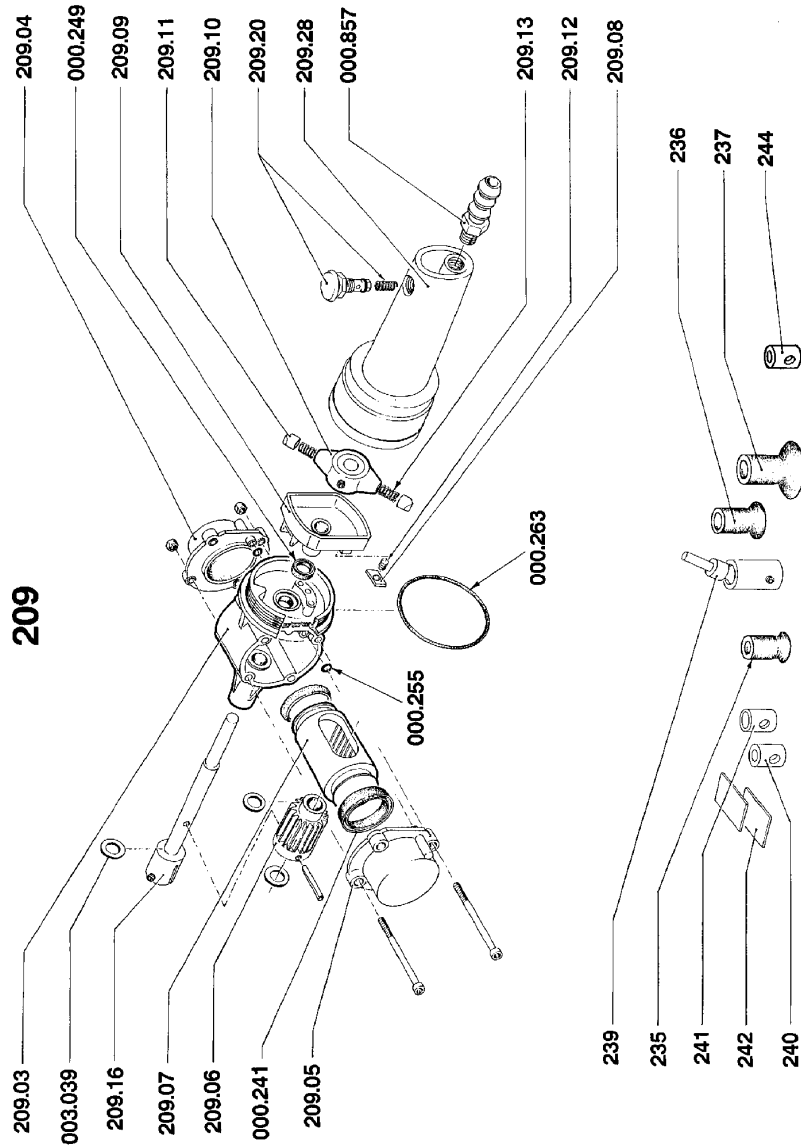

Parti di ricambio / Spare parts

000.241	GUARNIZIONE / GASKET
000.249	GUARNIZIONE / GASKET
000.255	GUARNIZIONE / GASKET
000.263	GUARNIZIONE / GASKET
000.857	PORTAGOMMA / RUBBER-HOLDER
003.039	RONDELLA / WASHER
209.03	CORPO / BODY
209.04	CILINDRO DESTRO / RIGHT CYLINDER
209.05	CILINDRO SINISTRO / LEFT CYLINDER
209.06	INGRANAGGIO / GEAR
209.07	PISTONE / PISTON
209.08	PIASTRA INVERSIONE / REVERSAL PLATE
209.09	CAMMA / CAM
209.10	DEVIATORE / SWITCH
209.11	TESTINA / FRICTION HEAD
209.12	MOLLA / SPRING
209.13	MOLLA / SPRING
209.16	ALBERO / SHAFT
209.20	VALVOLA / VALVE
209.28	IMPUGNATURA / HANDLE
235	VENTOSA PICCOLA / SMALL SUCTION PAD ved. listino
235.02	ALBERO VENTOSA PICCOLA / SMALL SUCTION PAD SHAFT
236	VENTOSA MEDIA / MEDIUM SUCTION PAD ved. listino
236.02	ALBERO VENTOSA MEDIA / MEDIUM SUCTION PAD SHAFT
237	VENTOSA GRANDE / LARGE SUCTION PAD ved. listino
239	GIUNTO SNODATO / ARTICULATED JOINT ved. listino
240	RIDUZIONE A D7 / REDUCTION TO D7 ved. listino
241	RIDUZIONE A D9 / REDUCTION TO D9 ved. listino
242	CACCIAVITI / SCREW DRIVERS ved. listino
244	RIDUZIONE A D6 / REDUCTION TO D6 ved. listino
209.90	SUPPORTO / SUPPORT
209.106	SPUGNA / SPONGE
417.064	VALIGETTA / SUITCASE