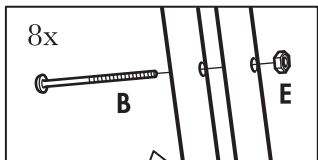

STÅLRÖRSPICNIC - STEELPICNIC

MONTERINGSANVISNING - ASSEMBLY INSTRUCTIONS
 MONTAGE - MONTAGEANLEITUNG - KASAUSOHJEET
 POKYNY K INSTALACI - NAVODILA ZA MONTAŽO

A = 2x

B = 8x

C = 18x

E = 26x
Låsmutter M6

F = 16x
Ändanslutning 32x17x28 mm

Nyckel N 5

D = 12x

1

2

3