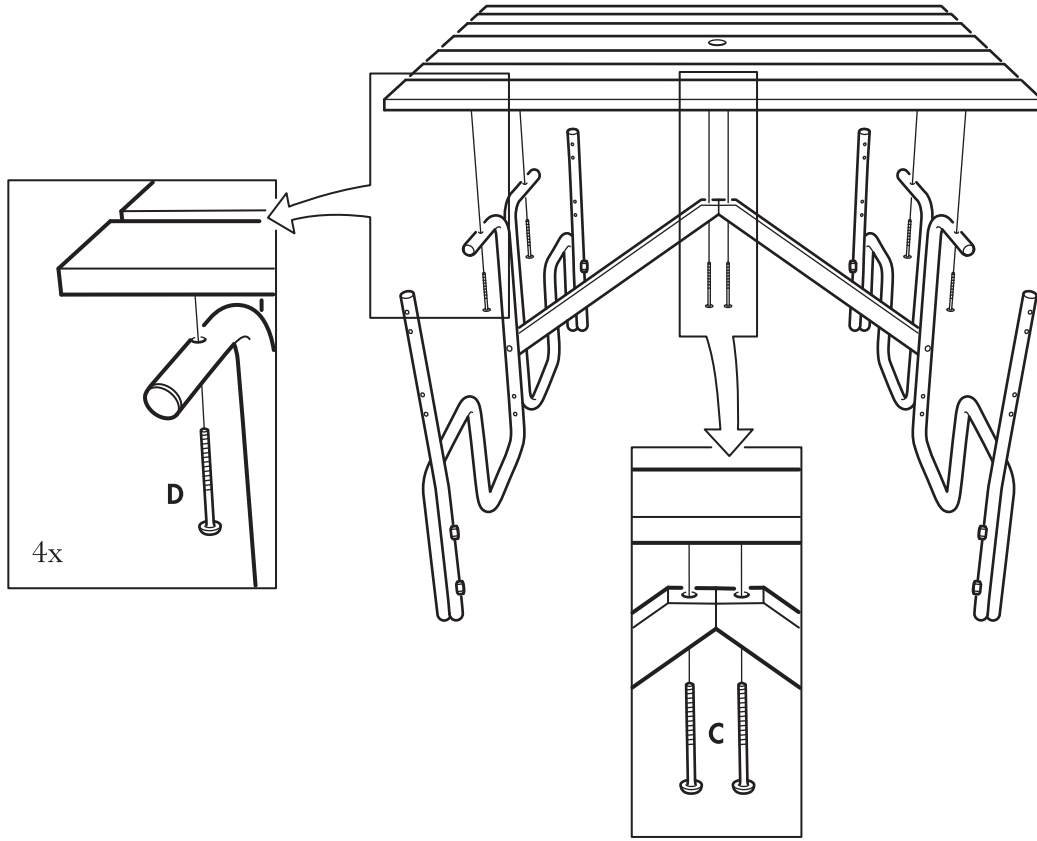

STÅLRÖRSPICNIC - STEELPICNIC

MONTERINGSANVISNING - ASSEMBLY INSTRUCTIONS
 MONTAGE - MONTAGEANLEITUNG - KASAUSOHJEET
 POKYNY K INSTALACI - NAVODILA ZA MONTAŽO

A = 2x

B = 8x

C = 18x

E = 26x
Låsmutter M6

F = 16x
Ändanslutning 32x17x28 mm

Nyckel N 5

D = 12x

1

2

3