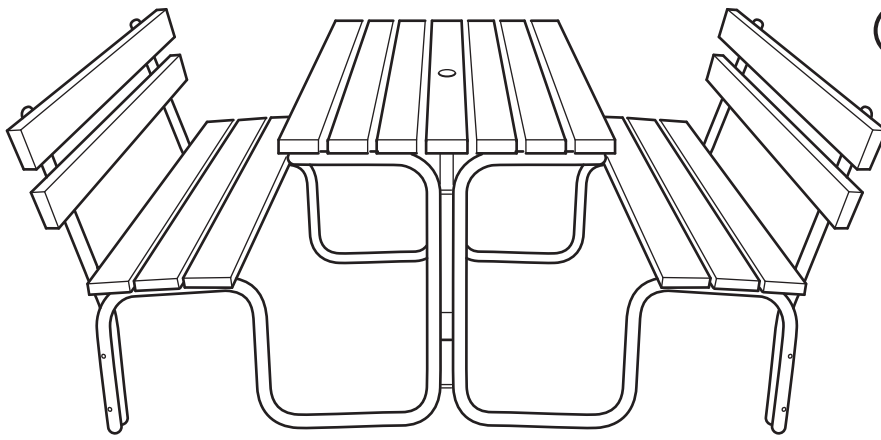

STÅLRÖRSPICNIC - STEELPICNIC

MONTERINGSANVISNING - ASSEMBLY INSTRUCTIONS
 MONTAGE - MONTAGEANLEITUNG - KASAUSOHJEET
 POKYNY K INSTALACI - NAVODILA ZA MONTAŽO

A = 2x

B = 8x

C = 18x

E = 26x
Låsmutter M6

F = 16x
Ändanslutning 32x17x28 mm

Nyckel N 5

D = 12x

1

2

3