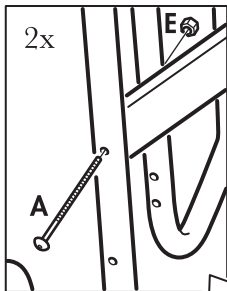

STÅLRÖRSPICNIC - STEELPICNIC

MONTERINGSANVISNING - ASSEMBLY INSTRUCTIONS
 MONTAGE - MONTAGEANLEITUNG - KASAUSOHJEET
 POKYNY K INSTALACI - NAVODILA ZA MONTAŽO

A = 2x

B = 8x

C = 18x

E = 26x
Låsmutter M6

F = 16x
Ändanslutning 32x17x28 mm

Nyckel N 5

D = 12x

1

2

3