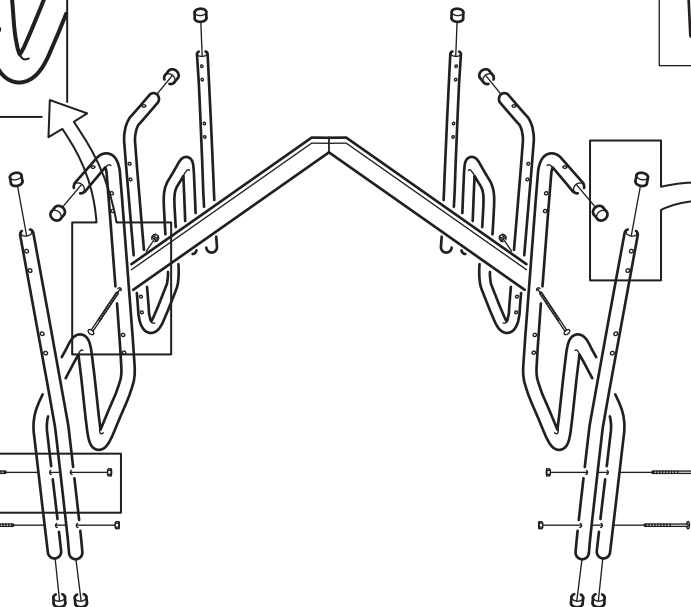

STÅLRÖRSPICNIC - STEELPICNIC

MONTERINGSANVISNING - ASSEMBLY INSTRUCTIONS
 MONTAGE - MONTAGEANLEITUNG - KASAUSOHJEET
 POKYNY K INSTALACI - NAVODILA ZA MONTAŽO

A = 2x

B = 8x

C = 18x

E = 26x
Låsmutter M6

F = 16x
Ändanslutning 32x17x28 mm

Nyckel N 5

D = 12x

1

2

3