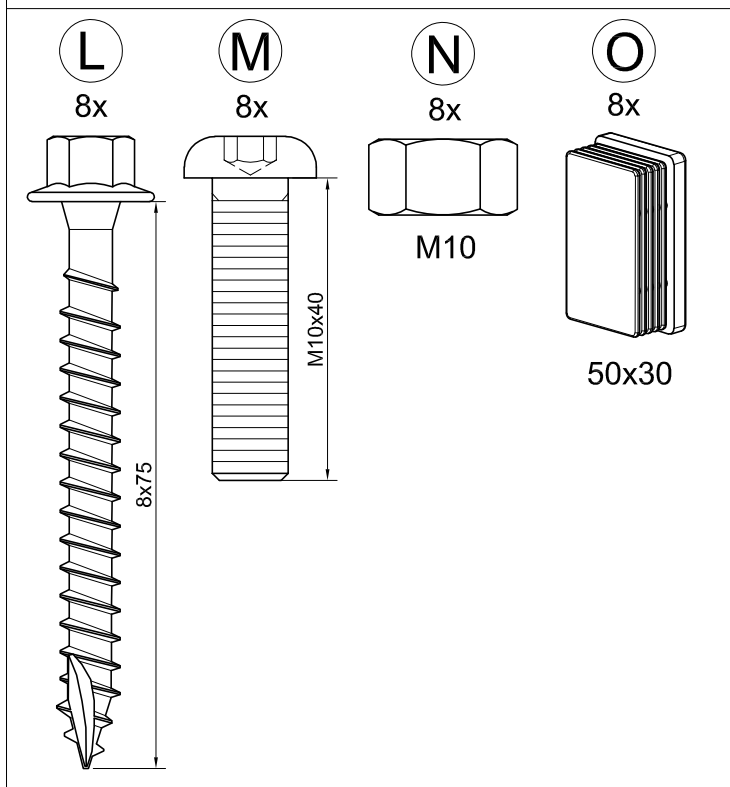

SNAPPARP PICNIC FRAME HIGH

MONTERINGSANVISNING - ASSEMBLY INSTRUCTIONS MONTAGE
MONTAGEANLEITUNG KASAUSOHHJEET

OPTIONAL

1

2

3

4

5