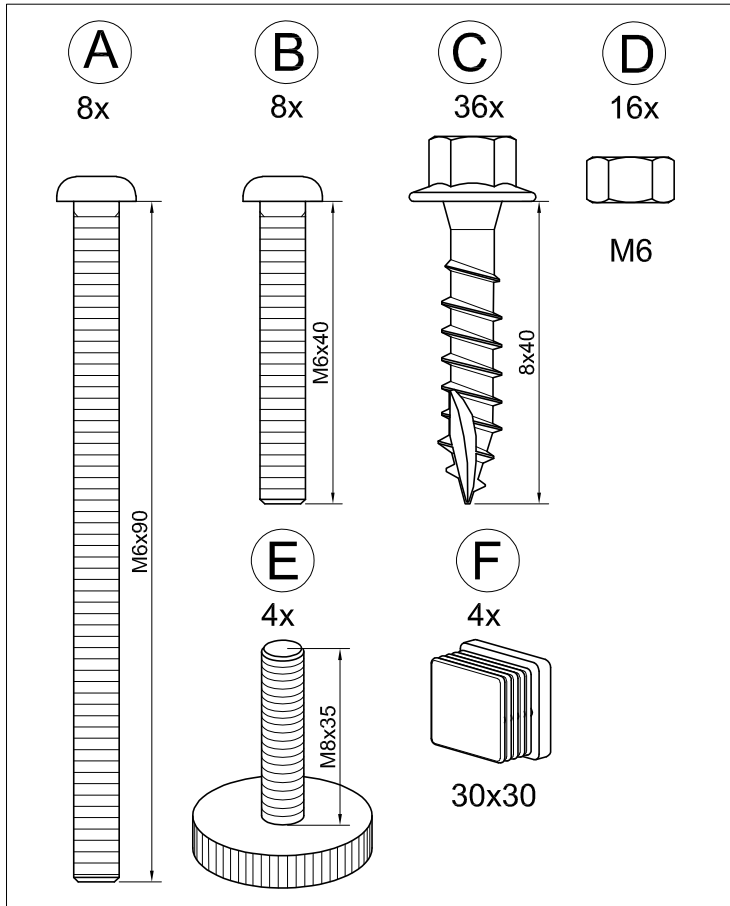

SNAPPARP PICNIC FRAME HIGH

MONTERINGSANVISNING - ASSEMBLY INSTRUCTIONS MONTAGE
MONTAGEANLEITUNG KASAUSOHHJEET

OPTIONAL

1

2

3

4

5