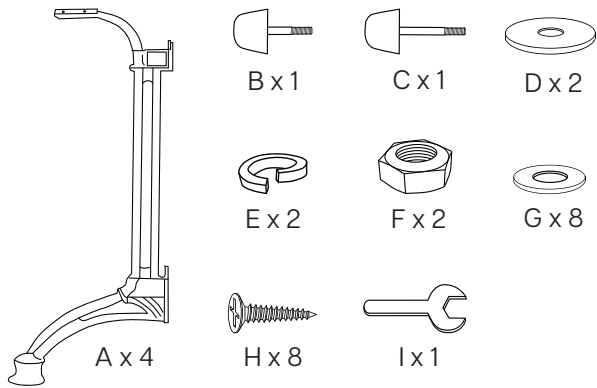

Montera endast med bifogad monteringsnyckel. Använd inte momentnyckel eller skrudragare.