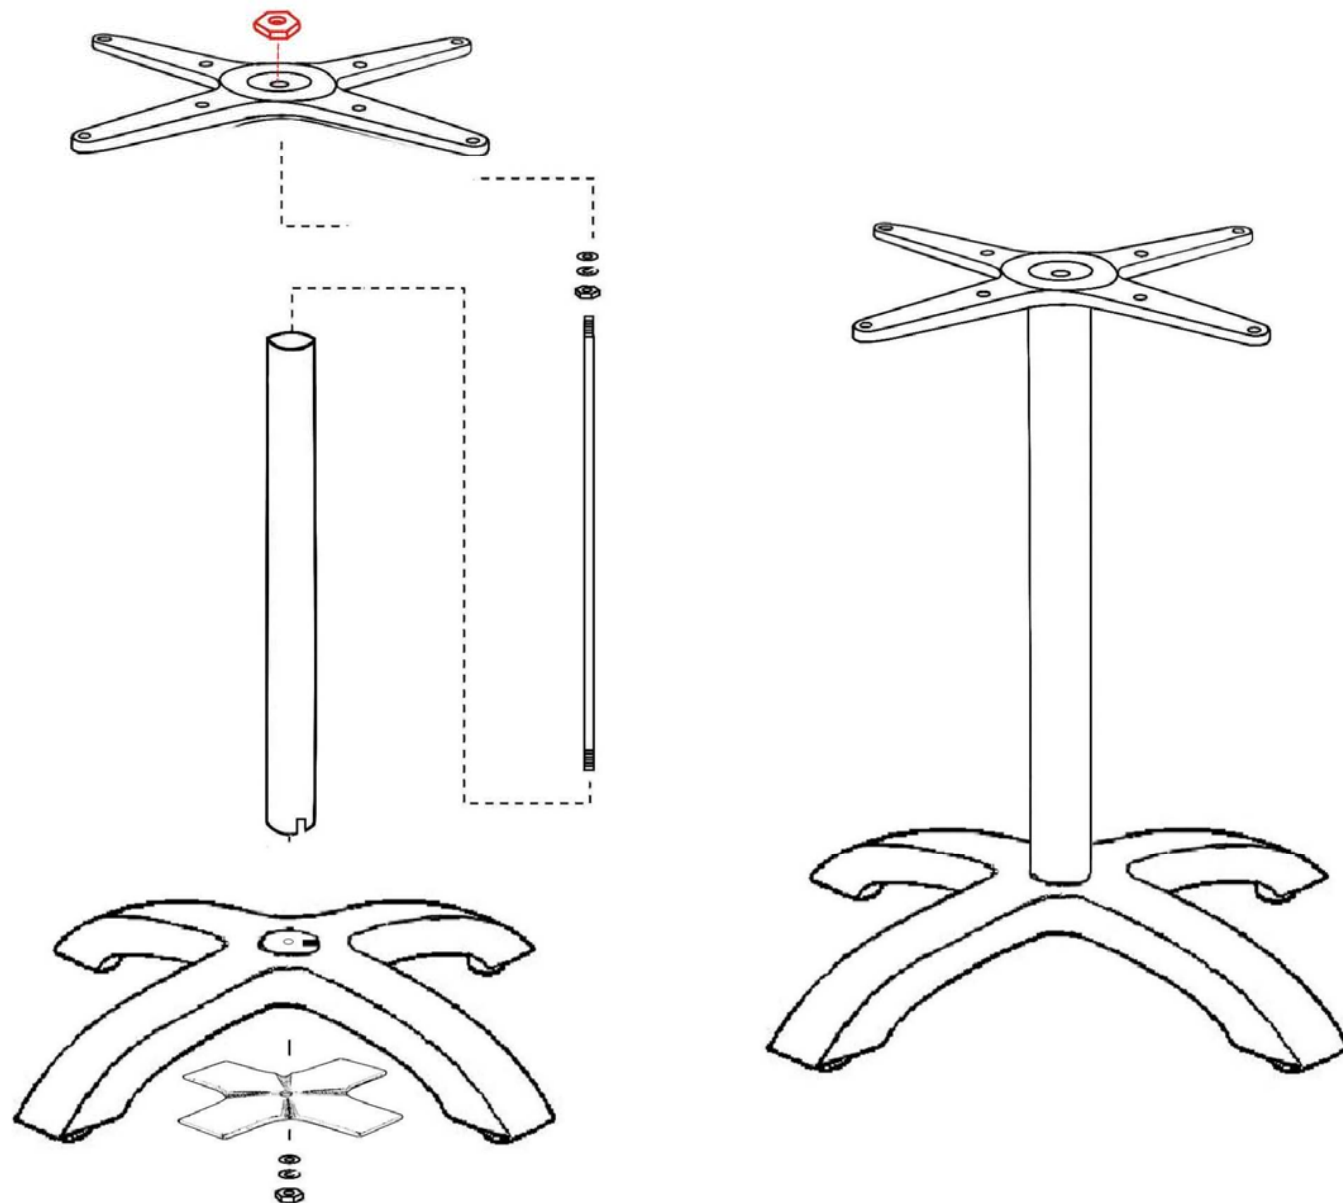

MONTERA ENDAST MED BIFOGADE MONTERINGSNYCKEL
ANVÄND INTE MOMENTNYCKEL ELLER SKRUVDRAGARE

	1pc
	1pc
	1pc
	1pc
	1pc
	3 pcs
	2pcs
	2pcs
	8pcs
	1pc

Article No.: 78239

Description: Bordsstativ 4-tå, Svart aluminium