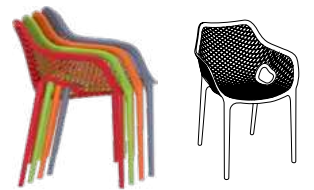

contract | armchair

Air XL

www.siesta.com.tr

Siesta
exclusive

contract | armchair

Air XL

İkinci jenerasyon gaz enjeksiyon sistemiyle polipropilen ve cam elyaf karışımından üretilen dizayn koltuk Air XL, istiflenebilmesi, doğal renkleri ve kendine özgü görüntüsüyle hem iç mekan hem de dış mekan kullanımı için ideal bir üründür.

Air XL Armchair is produced with a single injection of polypropylene reinforced with glass fiber obtained by means of the latest generation of air moulding technology with neutral tones. For indoor and outdoor use.

007 Air XL

Renkler / Colors

Beyaz
White

Siyah
Black

Koyu Gri
Dark Grey

Kırmızı
Red

Kum Gri
Taupe

Tropik Yeşil
Tropical Green