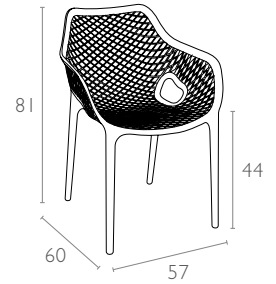

Ölçüler cm'dir.
All dimensions are in cm.

Ambalaj ölçüleri ve hacim / Package dimensions in cm and volume

m³	Yükseklik Height	En Width	Derinlik Depth
0,414	94	58	76

Lojistik bilgileri / Logistics information

20 DC Cntr	40 HC Cntr	82 Cbm Truck
248	704	916