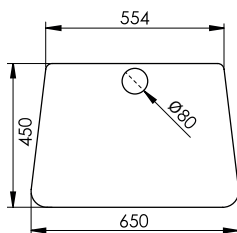

⋮ Bordsskiva art.nr: 2519

⋮ Bordsskiva art.nr: 2531

⋮ Bordsskiva art.nr: 2530

⋮ CAT6 - Nätverk

⋮ HDMI

⋮ USB 3.0

Mått

[Air Wall från sidan

[Air Wall total höjd

[Air Wall slaglängd

[Bordsskiva art.nr: 2519

[Bordsskiva art.nr: 2531

[Bordsskiva art.nr: 2530

Air Wall

Air Wall med bordsskiva i kompaktlaminat och kabellock Bloom.

Air Wall med infälld bordskontroll