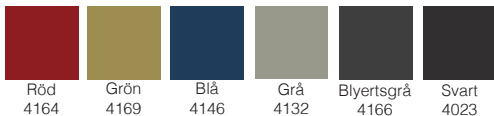

Prisgrupp 6

Desktop 21 mm bordsskiva, kärna MDF, fasad klarlackerad kantprofil V9030

Prisgrupp 7

Kompaktlaminat 12 mm bordsskiva, svart kärna, rak kantprofil V9000.