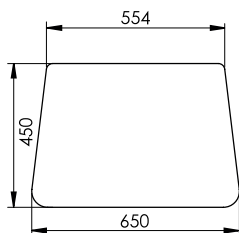

⋮ Bordsskiva art.nr: 2519

⋮ Bordsskiva art.nr: 2531

⋮ Bordsskiva art.nr: 2530

⋮ CAT6 - Nätverk

⋮ HDMI

⋮ USB 3.0

Mått

[Air Wall från sidan

[Air Wall total höjd

[Air Wall slaglängd

[Bordsskiva art.nr: 2519

[Bordsskiva art.nr: 2531

[Bordsskiva art.nr: 2530

Air Wall

Air Wall med bordsskiva i kompaktlaminat och kabellock Bloom.

Air Wall med infälld bordskontroll