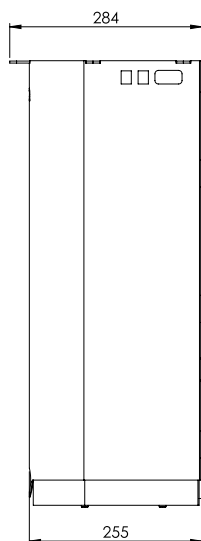

⋮ Bordsskiva art.nr: 2519

⋮ Bordsskiva art.nr: 2531

⋮ Bordsskiva art.nr: 2530

⋮ CAT6 - Nätverk

⋮ HDMI

⋮ USB 3.0

Mått

[Air Wall från sidan

[Air Wall total höjd

[Air Wall slaglängd

[Bordsskiva art.nr: 2519

[Bordsskiva art.nr: 2531

[Bordsskiva art.nr: 2530

Air Wall

Air Wall med bordsskiva i kompaktlaminat och kabellock Bloom.

Air Wall med infälld bordskontroll