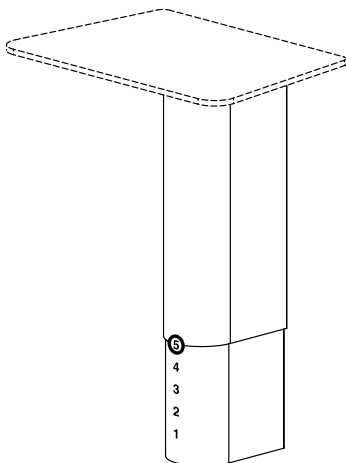

have fun create your style

Air Wall

design by Jakob Brandqvist

Produktfakta

Air Wall är en väghängd variant av serien Air och passar utmärkt på platser för exempelvis självservice.

Med dess slimmade form tar Air Wall inte större plats i rummet än vad som krävs.

Stativet finns i två färger som standard, vit struktur eller som svartlack. Siffrorna går att få i vit eller svart.

Den övre delen av stativet är förberedd för plats av fyra stycken patchar där du kan välja fritt mellan CAT6 (nätverk), HDMI eller USB 3.

Kablage dras och kopplas smidigast inne i stativet för att döljas.

Välj mellan tre standard bordsskivor varav två är stöd för olika typer av kabellock.

⋮ Air Wall - Höjd & sänkbart elstativ på vägg. Slaglängd 500 mm