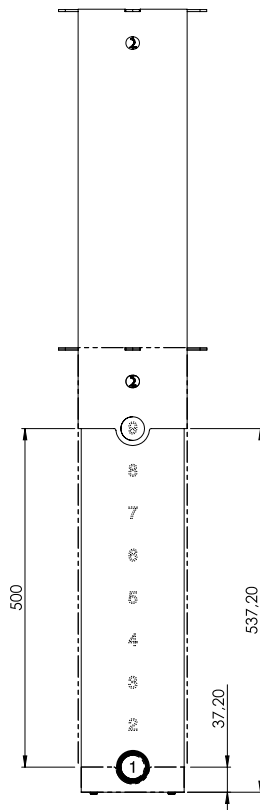

⋮ Bordsskiva art.nr: 2519

⋮ Bordsskiva art.nr: 2531

⋮ Bordsskiva art.nr: 2530

⋮ CAT6 - Nätverk

⋮ HDMI

⋮ USB 3.0

Mått

[Air Wall från sidan

[Air Wall total höjd

[Air Wall slaglängd

[Bordsskiva art.nr: 2519

[Bordsskiva art.nr: 2531

[Bordsskiva art.nr: 2530

Air Wall

Air Wall med bordsskiva i kompaktlaminat och kabellock Bloom.

Air Wall med infälld bordskontroll

Material bordsskivor

Prisgrupp 1

Laminat 22 mm bordsskiva, kärna spånskiva, kantlist, rak kantprofil V9000.

Prisgrupp 2

Laminat 22 mm bordsskiva, kärna spånskiva, kantlist, rak kantprofil V9000

Prisgrupp 3