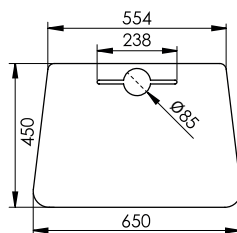

[Air Wall total höjd

[Air Wall slaglängd

[Bordsskiva art.nr: 2519

[Bordsskiva art.nr: 2531

[Bordsskiva art.nr: 2530

Air Wall

Air Wall med bordsskiva i kompaktlaminat och kabellock Bloom.

Air Wall med infälld bordskontroll

Air Wall med stativ i vit struktur och vit bordsskiva med infälld bordskontroll.

Siffror och ring i svart.

Siffror & ring

Siffror och ring i svart för att markera höjdnivåer.

Patchar

Stativet har stöd för upp till fyra patchar. Två på vardera sida. Väjl mellan HDMI, CAT6 (nätverk) eller USB 3.