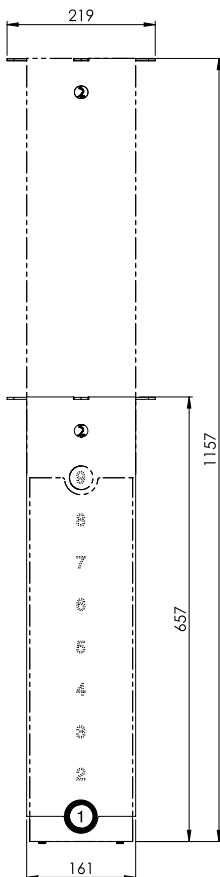

⋮ Bordsskiva art.nr: 2519

⋮ Bordsskiva art.nr: 2531

⋮ Bordsskiva art.nr: 2530

⋮ CAT6 - Nätverk

⋮ HDMI

⋮ USB 3.0

Mått

[Air Wall från sidan

[Air Wall total höjd

[Air Wall slaglängd

[Bordsskiva art.nr: 2519

[Bordsskiva art.nr: 2531

[Bordsskiva art.nr: 2530

Air Wall

Air Wall med bordsskiva i kompaktlaminat och kabellock Bloom.

Air Wall med infälld bordskontroll

Material bordsskivor

Prisgrupp 1

Laminat 22 mm bordsskiva, kärna spånskiva, kantlist, rak kantprofil V9000.

Prisgrupp 2

Laminat 22 mm bordsskiva, kärna spånskiva, kantlist, rak kantprofil V9000

Prisgrupp 3