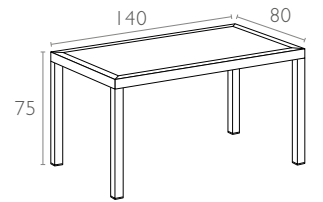

teknik detaylar | technical sheet

186 Ares 140

Ürün ölçüleri (cm) ve ağırlığı (kg) / Dimensions in cm and weight in kg

En Width	Boy Height	Derinlik Depth	Birim Ağırlık Unit Weight
140	75	80	23

Ambalaj bilgileri / Information on packaging units

Lojistik bilgileri / Logistics information

20 DC Cntr	40 HC Cntr	82 Cbm Truck
165	374	500

Ölçüler cm'dir.
All dimensions are in cm.

www.siesta.com.tr

/SiestaFurniture