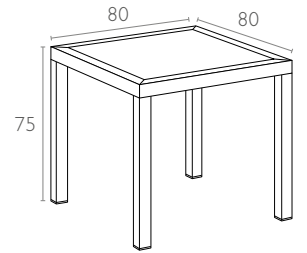

Ölçüler cm'dir.
All dimensions are in cm.

Ambalaj ölçüleri ve hacim / Package dimensions in cm and volume

m³	Yükseklik Height	En Width	Derinlik Depth
0,098	15	81	81

Lojistik bilgileri / Logistics information

20 DC Cntr	40 HC Cntr	82 Cbm Truck
266	660	800