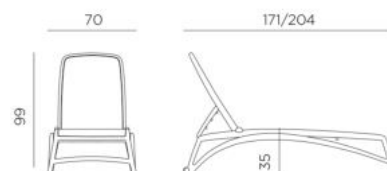

## Ref. 450

-  16 peso prodotto in kg  
weight of product in kg
-  20 imballo con film - pz e volume in m<sup>3</sup>  
2,788 m<sup>3</sup> shrink-wrapped packing - pcs and volume in cbm
-  20 pz pz su pallet  
pcs on pallet
-  prodotto testato a norma da Catas  
product tested by Catas
-  impilabile  
stackable
-  schienale reclinabile in 4 posizioni  
back reclining in 4 positions
-  dotato di rotelline e piedini antiscivolo  
with small wheels and non-slip feet