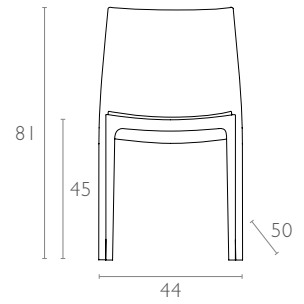

Beyaz
White

Zeytin Yeşili
Olive Green

teknik detaylar | technical sheet

025 Maya

Ürün ölçüleri (cm) ve ağırlığı (kg) / Dimensions in cm and weight in kg

En Width	Boy Height	Derinlik Depth	Oturma Yüksekliği Seat Height	Birim Ağırlık Unit Weight
44	81	50	45	3,250

Ambalaj bilgileri / Information on packaging units

Plastik Palette (Adet) Pcs on Plastic Pallet	Ambalaj Ağırlığı (kg) Package Weight (kg)
22	76

Ölçüler cm'dir.
All dimensions are in cm.

Ambalaj ölçüleri ve hacim / Package dimensions in cm and volume

m ³	Yükseklik Height	En Width	Derinlik Depth
0,956	226	46	92

Lojistik bilgileri / Logistics information

20 DC Cntr	40 DC Cntr	82 Cbm Truck
704	1430	1650

www.siesta.com.tr

/SiestaFurniture