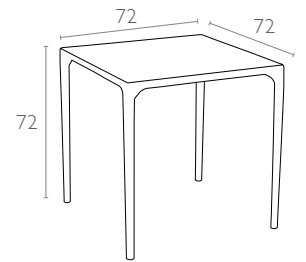

800 Mango

Ürün ölçüleri (cm) ve ağırlığı (kg) / Dimensions in cm and weight in kg

En Width	Boy Height	Derinlik Depth	Birim Ağırlık Unit Weight
72	72	72	7,250

Ambalaj bilgileri / Information on packaging units

Lojistik bilgileri / Logistics information

20 DC Cntr	40 DC Cntr	82 Cbm Truck
432	882	1188

Ölçüler cm'dir.
All dimensions are in cm.

Siesta

exclusive

www.siesta.com.tr

/SiestaFurniture