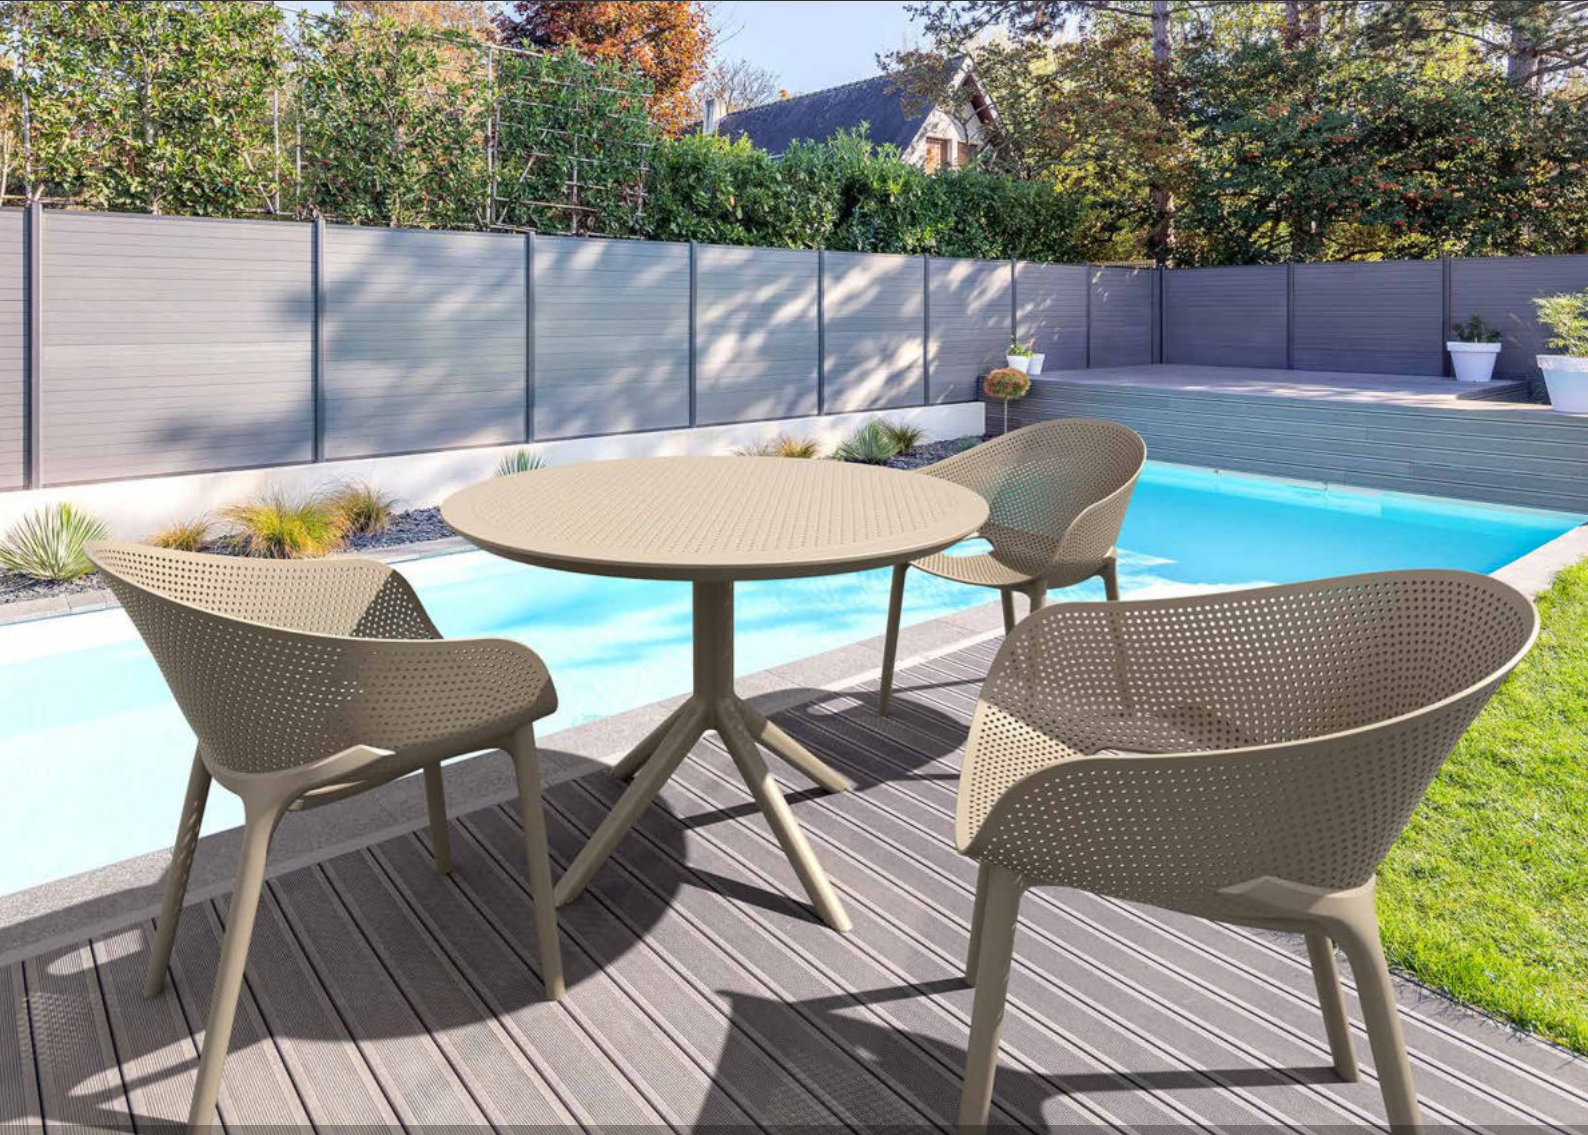

contract | table

Sky Table Ø105

www.siesta.com.tr

Siesta
exclusive

contract | table

Sky Table Ø105

Sky yuvarlak masa polipropilen ve cam elyaf ham maddelerinin karışımından üretilmektedir. Zengin renk seçenekleri ile iç ve dış mekan kullanımına uygundur ve demontedir.

Sky Table is made of durable weather-resistant resin. Metallic frame will never unravel, rust or decay. It is UV protected which insures the colors will not fade. Can be disassembled. For indoor and outdoor use.