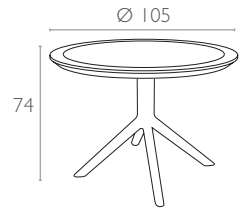

Ölçüler cm'dir.
All dimensions are in cm.

Ambalaj ölçüleri ve hacim / Package dimensions in cm and volume

m³	Yükseklik Height	En Width	Derinlik Depth
0,160	14	107	107

Lojistik bilgileri / Logistics information

20 DC Cntr	40 HC Cntr	82 Cbm Truck
180	420	500