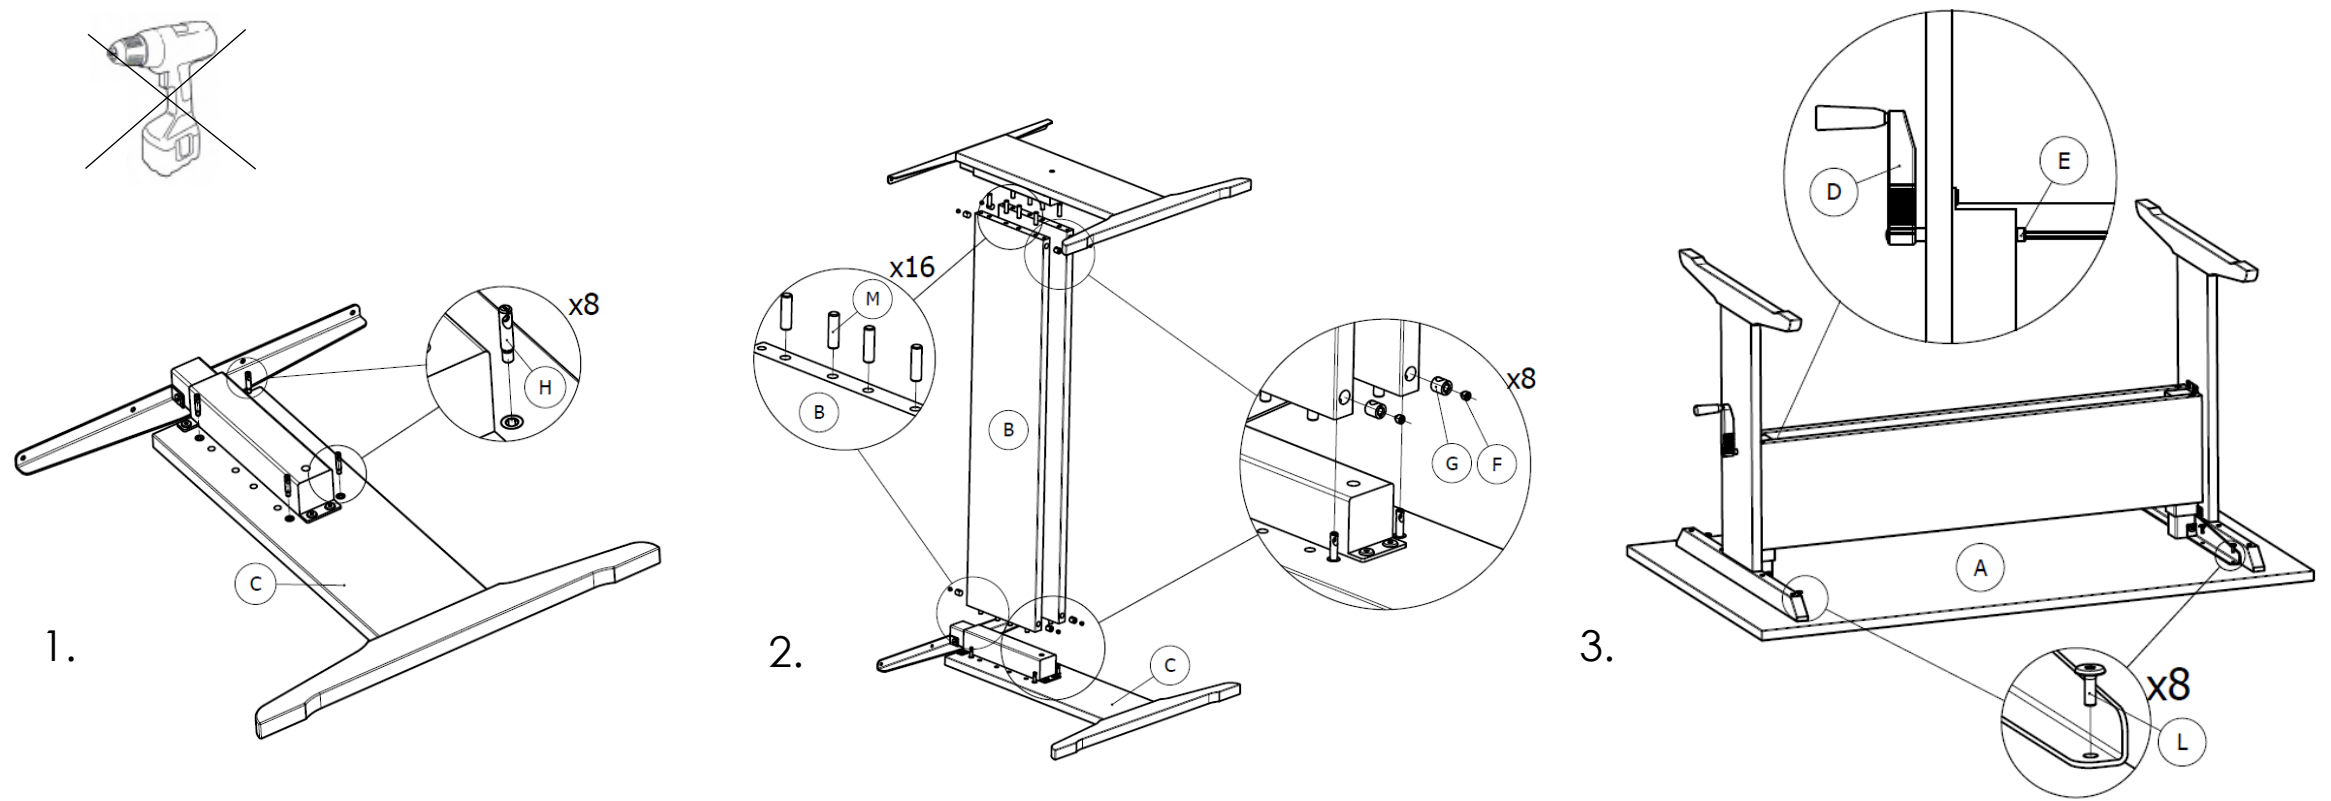

monteringsanvisning.

Ester 140/180 höj-sänkbart bord.

a)  x1	b)  x2	c)  x2	d)  x1	e)  x1	f)  x8	g)  x8	h)  x8	i)  x8	m)  x16
---	---	---	---	--	---	---	---	---	--

kontakt vid frågor.
tel +46 451 – 77 53 60
mail: info@inoff.se