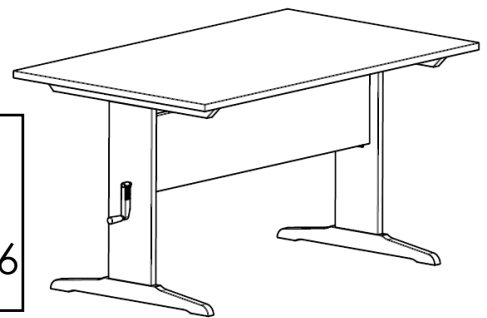

monteringsanvisning.

Ester 140/180 höj-sänkbart bord.

a)  x1	b)  x2	c)  x2	d)  x1	e)  x1	f)  x8	g)  x8	h)  x8	i)  x8	m)  x16
---	---	---	---	--	---	---	---	---	--

kontakt vid frågor.
tel +46 451 – 77 53 60
mail: info@inoff.se