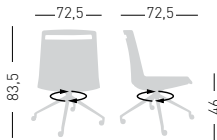

NA not assembled / non assemblato

0,48 m³ - 37 kg.
60x56x51cm.
[2x] 62x57x42cm.
4 pcs [carton]

Frame Finishing & Codes / Finiture Telai e Codici

cod.191.-- / URB white/bianca

cod.191.-- / URN black/nera