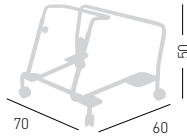

Painted grey adjustable Dolly, for 4 legged chairs.
Carrello per sedie 4 gambe, regolabile, verniciato grigio.

Frame Finishing & Codes / Finiture Telai e Codici

cod.2001/A

available for models: NA
disponibile per versioni: NA

0,3 m³ - 8kg
62x72x51 cm.
1 pcs [carton]