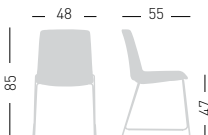

NA not assembled / non assemblato

0,25 m³ - 15 kg.
67x56x64,5cm.
2 pcs [carton]

Frame Finishing & Codes / Finiture Telai e Codici

cod.191.--/IKS chromed/cromata
cod.191.--/IKSB white painted/verniciato bianco
cod.191.--/IKSN black painted/verniciato nero
cod.191.--/IBS chromed/cromata
cod.191.--/IBSB white painted/verniciato bianco
cod.191.--/IBSN black painted/verniciato nero
cod.191.--/IDKS chromed/cromata
cod.191.--/IDKSB white painted/verniciato bianco
cod.191.--/IDKSN black painted/verniciato nero
cod.191/ITCS chromed/cromata
cod.191/ITCSB white painted/verniciato bianco
cod.191/ITCSN black painted/verniciato nero

Fabric required
Fabbisogno di tessuto
1 pcs: Lin Mtrs 1,0 (h1,40)

Min. order 4pcs
each code
Ordine min 4pz
per codice