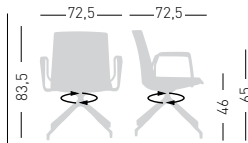

NA not assembled / non assemblato