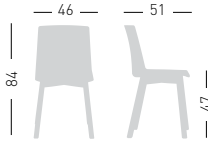

NA not assembled / non assemblato