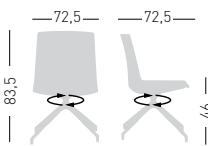

NA not assembled / non assemblato