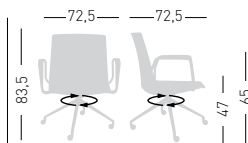

AKAMI U BR UPHOLSTERED

PU-Flex padded and upholstered shell, swivel on 4-blade aluminum painted base, armrests. Scocca imbottita in PU-Flex e rivestita, girevole su basamento verniciato in alluminio a 4 razze, braccioli.

NA not assembled / non assemblato

Specify in the order the color of the armrest: white or black
Specificare nell'ordine il colore del bracciolo: bianco o nero

Frame Finishing & Codes / Finiture Telai e Codici

cod.191. __-__ /IKUBB white/bianca
cod.191. __-__ /IKUNB black/nera
cod.191. __-__ /IKULB polished/lucida
cod.191. __-__ /IBUBB white/bianca
cod.191. __-__ /IBUNB black/nera
cod.191. __-__ /IBULB polished/lucida
cod.191. __-__ /IDKUBB white/bianca
cod.191. __-__ /IDKUNB black/nera
cod.191. __-__ /IDKULB polished/lucida
cod.191.--/ITCUBB white/bianca
cod.191.--/ITCUNB black/nera
cod.191.--/ITCULB polished/lucida
Felt Glides / Tappi in feltro

Fabric required
Fabbisogno di tessuto
1 pcs: Lin Mtrs 1,0 (h1,40)

Min. order 4pcs
each code
Ordine min 4pz
per codice

AKAMI UR BR UPHOLSTERED

PU-Flex padded and upholstered shell, swivel on 4-blade aluminum painted base, with castors and armrests. Scocca imbottita in PU-Flex e rivestita, girevole su basamento verniciato in alluminio a 4 razze su ruote, braccioli.

NA not assembled / non assemblato

Specify in the order the color of the armrest: white or black
Specificare nell'ordine il colore del bracciolo: bianco o nero

Frame Finishing & Codes / Finiture Telai e Codici