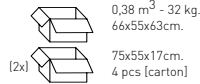

Frame Finishing & Codes / Finiture Telai e Codici

cod.191.--/IKBLF
cod.191.--/IBBLF
cod.191.--/IDKBLF
cod.191.--/ITCBLF

Felt Glides / Tappi in feltro

Fabric required
Fabbisogno di tessuto
1 pcs: Lin Mtrs 1,0 (h1,40)

Min. order 4pcs
each code
Ordine min 4pz
per codice