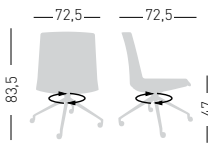

NA not assembled / non assemblato