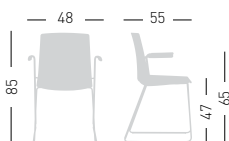

NA not assembled / non assemblato

0,31 m³ - 15 kg.
61x55x93cm.
2 pcs [carton]

Frame Finishing & Codes / Finiture Telai e Codici

cod.191.--/IKSS chromed/cromata
cod.191.--/IKSSB white painted/verniciato bianco
cod.191.--/IBSS chromed/cromata
cod.191.--/IBSSB white painted/verniciato bianco
cod.191.--/IDKSS chromed/cromata
cod.191.--/IDKSSB white painted/verniciato bianco
cod.191/ITCSS chromed/cromata
cod.191/ITCSSB white painted/verniciato bianco

Fabric required
Fabbisogno di tessuto
1 pcs: Lin Mtrs 1,0 (h1,40)

Min. order 4pcs
each code
Ordine min 4pz
per codice

Specify on the order the colour of the armrest: white or black
Specificare nell'ordine il colore del bracciolo: bianco o nero