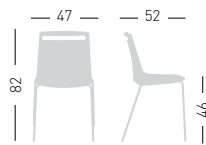

stackable / impilabile (5pcs)
NA not assembled / non assemblato

0,25 m³ - 19,8 kg.
67x56x64,5cm.
4 pcs [carton]

Frame Finishing & Codes / Finiture Telai e Codici

- **cod.191.--/NA** chromed/cromata
- **cod.191.--/NAB** white painted/verniciato bianco
- **cod.191.--/NAN** black painted/verniciato nero

cod.191.--/IGNNA
fire retardant, chromed frame
ignifuga, telaio cromato
Minimum order 300pcs/ Ordine minimo 300pz