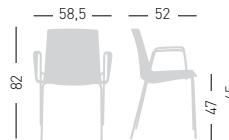

NA not assembled / non assemblato

0,31 m³ - 14 kg.
61x55x93cm.
2 pcs [carton]

Frame Finishing & Codes / Finiture Telai e Codici

cod.191.--/IKTB chromed/cromata
cod.191.--/IKTBB white painted/verniciato bianco
cod.191.--/IKTBN black painted/verniciato nero
cod.191.--/IBTB chromed/cromata
cod.191.--/IBTBB white painted/verniciato bianco
cod.191.--/IBTBN black painted/verniciato nero
cod.191.--/IDKTB chromed/cromata
cod.191.--/IDKTB white painted/verniciato bianco
cod.191.--/IDKTBN black painted/verniciato nero
cod.191/ITCTB chromed/cromata
cod.191/ITCTBB white painted/verniciato bianco
cod.191/ITCTBN black painted/verniciato nero

Fabric required
Fabbisogno di tessuto
1 pcs: Lin Mtrs 1,0 (h1,40)

Min. order 4pcs
each code
Ordine min 4pz
per codice

Specify on the order the colour of the armrest: white or black
Specificare nell'ordine il colore del bracciolo: bianco o nero