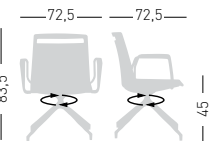

NA not assembled / non assemblato

0,60 m³ - 44 kg.
66x55x63cm.
[2x] 60x56x51cm.
4 pcs [carton]

Frame Finishing & Codes / Finiture Telai e Codici

cod.191. _ _ _ / UBB white/bianca

cod.191. _ _ _ / UNB black/nera

Armrests and base colours are combined
I colori di braccioli e base sono combinati

Felt Glides / Tappi in feltro