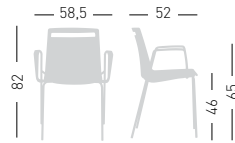

stackable / impilabile (4pcs)
NA not assembled / non assemblato

0,31 m³ - 12,2 kg.
61x55x93cm.
2 pcs [carton]

Frame Finishing & Codes / Finiture Telai e Codici

cod.191.--/TB chromed/cromata
cod.191.--/TBB white painted/verniciato bianco
cod.191.--/TBN black painted/verniciato nero