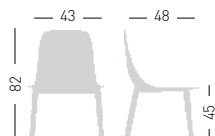

A assembled / assemblato

0,24 m³ - 13 kg.
55x65,5x63cm.
2 pcs [carton]

Frame Finishing & Codes / Finiture Telai e Codici

cod.92.--/IEBLF beech/faggio
cod.92.--/IKBLF beech/faggio
cod.92.--/IBBLF beech/faggio
cod.92.--/ITCBLF beech/faggio

Felt Glides / Tappi in feltro

Fabric required
Fabbisogno di tessuto
1 pcs: Lin Mtrs 1,0 (h1,40)

Min. order 4pcs
each code
Ordine min 4pz
per codice