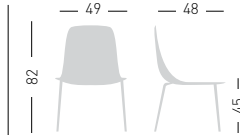

A assembled / assemblato

0,24 m³ - 13 kg.
55x65,5x63cm.
2 pcs [carton]

Frame Finishing & Codes / Finiture Telai e Codici

cod. 92.--/IETPB white painted/verniciato bianco
cod. 92.--/IKTPB white painted/verniciato bianco
cod. 92.--/IBTPB white painted/verniciato bianco
cod. 92./ITCTPB white painted/verniciato bianco

Fabric required
Fabbisogno di tessuto
1 pcs: Lin Mtrs 1,0 (h1,40)

Min. order 4pcs
each code
Ordine min 4pz
per codice