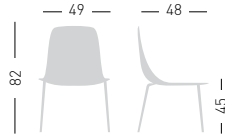

stackable / impilabile (4pcs)

A assembled / assemblato

0,24 m³ - 22,60 kg.
55x65,5x63cm.
4 pcs [carton]

Frame Finishing & Codes / Finiture Telai e Codici

cod.92.--/TPB white/bianco