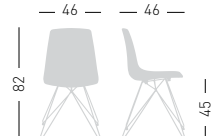

A assembled / assemblato

0,30 m³ - 13 kg.
55x65,5x63cm.
2 pcs [carton]

Frame Finishing & Codes / Finiture Telai e Codici

cod.92.--/IETC chromed/cromata
cod.92.--/IETCB white painted/verniciato bianco
cod.92.--/IETCN black painted/verniciato nero
cod.92.--/IKTC chromed/cromata
cod.92.--/IKTCB white painted/verniciato bianco
cod.92.--/IKTCN black painted/verniciato nero
cod.92.--/IBTC chromed/cromata
cod.92.--/IBTCB white painted/verniciato bianco
cod.92.--/IBTCN black painted/verniciato nero
cod.92./ITCTC chromed/cromata
cod.92./ITCTCB white painted/verniciato bianco
cod.92./ITCTCN black painted/verniciato nero

Fabric required
Fabbisogno di tessuto
1 pcs: Lin Mtrs 1,0 (h1,40)

Min. order 4pcs
each code
Ordine min 4pz
per codice