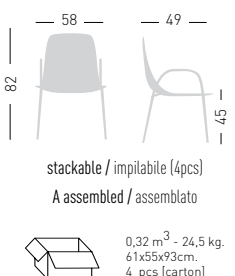

Frame Finishing & Codes / Finiture Telai e Codici

cod.92.--/TB chromed/cromata
cod.92.--/TBB white painted/verniciato bianco
cod.92.--/TBN black painted/verniciato nero