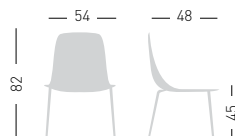

A assembled / assemblato

0,19 m³ - 12 kg.
55x65,5x63cm.
2 pcs [carton]

Frame Finishing & Codes / Finiture Telai e Codici

cod.92.--/IENA chromed/cromata
cod.92.--/IENAB white painted/verniciato bianco
cod.92.--/IENAN black painted/verniciato nero
cod.92.--/IKNA chromed/cromata
cod.92.--/IKNAB white painted/verniciato bianco
cod.92.--/IKNAN black painted/verniciato nero
cod.92.--/IBNA chromed/cromata
cod.92.--/IBNAB white painted/verniciato bianco
cod.92.--/IBNAN black painted/verniciato nero
cod.92./ITCNA chromed/cromata
cod.92./ITCNAB white painted/verniciato bianco
cod.92./ITCNAN black painted/verniciato nero

Fabric required
Fabbisogno di tessuto
1 pcs: Lin Mtrs 1,0 (h1,40)

Min. order 4pcs
each code
Ordine min 4pz
per codice