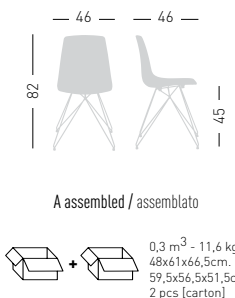

Frame Finishing & Codes / Finiture Telai e Codici

cod.92.--/TC chromed/cromata
cod.92.--/TCB white painted/verniciato bianco
cod.92.--/TCN black painted/verniciato nero