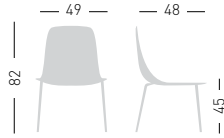

stackable / impilabile (4pcs)
A assembled / assemblato

0,24 m³ - 22 kg.
55x65,5x63cm.
4 pcs [carton]

Frame Finishing & Codes / Finiture Telai e Codici

cod.92.ECO-13/TPE