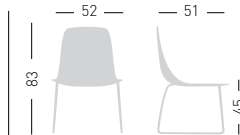

A assembled / assemblato

0,24 m³ - 14 kg.
55x65,5x63cm.
2 pcs [carton]

Frame Finishing & Codes / Finiture Telai e Codici

cod. 92.--/IEST chromed/cromata
cod. 92.--/IESTB white painted/verniciato bianco
cod. 92.--/IESTN black painted/verniciato nero
cod. 92.--/IKST chromed/cromata
cod. 92.--/IKSTB white painted/verniciato bianco
cod. 92.--/IKSTN black painted/verniciato nero
cod. 92.--/IBST chromed/cromata
cod. 92.--/IBSTB white painted/verniciato bianco
cod. 92.--/IBSTN black painted/verniciato nero
cod. 92./ITCST chromed/cromata
cod. 92./ITCSTB white painted/verniciato bianco
cod. 92./ITCSTN black painted/verniciato nero

Fabric required
Fabbisogno di tessuto
1 pcs: Lin Mtrs 1,0 (h1,40)

Min. order 4pcs
each code
Ordine min 4pz
per codice