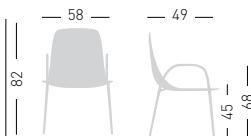

A assembled / assemblato

0,32 m³ - 15 kg.
61x55x93cm.
2 pcs [carton]

Frame Finishing & Codes / Finiture Telai e Codici

cod.92.--/IETB chromed/cromata
cod.92.--/IETBB white painted/verniciato bianco
cod.92.--/IETBN black painted/verniciato nero
cod.92.--/IKTB chromed/cromata
cod.92.--/IKTBB white painted/verniciato bianco
cod.92.--/IKTBN black painted/verniciato nero
cod.92.--/IBTB chromed/cromata
cod.92.--/IBTBB white painted/verniciato bianco
cod.92.--/IBTBN black painted/verniciato nero
cod.92./ITCTB chromed/cromata
cod.92./ITCTBB white painted/verniciato bianco
cod.92./ITCTBN black painted/verniciato nero

Fabric required
Fabbisogno di tessuto
1 pcs: Lin Mtrs 1,0 (h1,40)