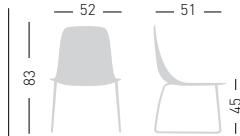

A assembled / assemblato

0,24 m³ - 14 kg.
55x65,5x63cm.
2 pcs [carton]

Frame Finishing & Codes / Finiture Telai e Codici

cod. 92.--/IES chromed/cromata
cod. 92.--/IESB white painted/verniciato bianco
cod. 92.--/IESN black painted/verniciato nero
cod. 92.--/IKS chromed/cromata
cod. 92.--/IKSB white painted/verniciato bianco
cod. 92.--/IKSN black painted/verniciato nero
cod. 92.--/IBS chromed/cromata
cod. 92.--/IBSB white painted/verniciato bianco
cod. 92.--/IBSN black painted/verniciato nero
cod. 92./ITCS chromed/cromata
cod. 92./ITCSB white painted/verniciato bianco
cod. 92./ITCSN black painted/verniciato nero

Fabric required
Fabbisogno di tessuto
1 pcs: Lin Mtrs 1,0 (h1,40)

Min. order 4pcs
each code
Ordine min 4pz
per codice