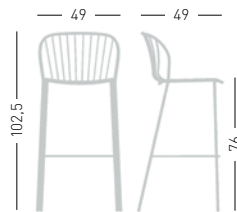

stackable / impilabile (4pcs)
A assembled / assemblato

0,37 m³ - 29,2 kg
63x49x118cm
4 pcs (carton)

Frame Finishing & Codes / Finiture Telai e Codici

cod. 80.__/A

Min. order 4pcs
each code
Ordine min 4pz
per codice