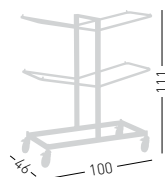

Frame Finishing & Codes / Finiture Telai e Codici

cod.2009/A