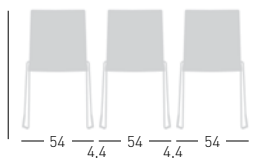

Frame Finishing & Codes / Finiture Telai e Codici

cod.1013 neutral/neutro
cod.1013.10 black/nero