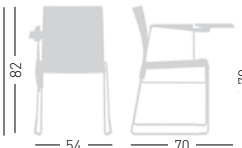

0,05 m³ - 13 kg.
60,5x53x14,5 cm
4 pcs [carton]

Frame Finishing & Codes / Finiture Telai e Codici

cod. 1210.__-G1 chromed frame/struttura cromata

Arm & Fittings colours / Colore bracciolo e fissaggi