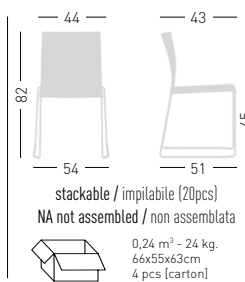

Frame Finishing & Codes / Finiture Telaio e Codici

- cod. 110.--/S chromed/cromata
- cod. 110.--/SB white painted/verniciato bianco
- cod. 110.--/SN black painted/verniciato nero
- cod. 110.--/S55 mineral grey painted/
  verniciato grigio minerale
- cod. 110.--/S14 pearl grey painted/
  verniciato grigio perla
- cod. 110.--/S12 brick painted/verniciato mattone
- cod. 110.--/S35 lime painted/verniciato lime
- cod. 110.--/S98 pale blue painted/verniciato avio

- cod. 110.00/IGNS-- Fire Retardant/Ignifuga Classe 1
- cod. 110.55/IGNS-- Fire Retardant/Ignifuga Classe 1
- cod. 110.14/IGNS-- Fire Retardant/Ignifuga Classe 1
- cod. 110.98/IGNS-- Fire Retardant/Ignifuga Classe 1

Fire Retardant minimum Order 20pcs,
same price for chromed frames.
Versione Ignifuga ordine Minimo 20pz,
stesso prezzo per telai cromati.

Black glides on black frames.
Black glides on chromed frame and black shell.
Neutral glides on other frame and shell finishes.
Piedini neri su telai neri.
Piedini neri su telaio cromato e scocca nera.
Piedini neutri nelle altre finiture di telai e scocche.