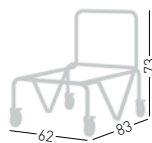

Frame Finishing & Codes / Finiture Telai e Codici

cod.2008/A