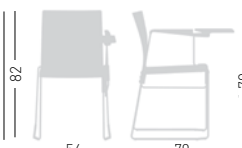

0,05 m³ - 13 kg.
60,5x53x14,5 cm
4 pcs [carton]

Frame Finishing & Codes / Finiture Telai e Codici

cod. 1212.__-G1 chromed frame/struttura cromata

Arm & Fittings colours / Colore bracciolo e fissaggi