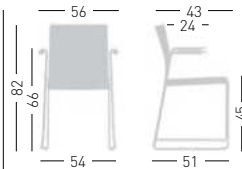

stackable / impilabile (20pcs)
NA not assembled / non assemblata

0,48 m³ - 29,50 kg.
60x56x51cm
+ 54x60x92cm
4 pcs [carton]

Frame Finishing & Codes / Finiture Telai e Codici

cod. 110.--/SS chromed/cromata
cod. 110.--/SSN black painted/verniciato nero

cod. 110.00-00/IGNSS chromed/cromata
Fire Retardant/Ignifuga Classe 1

cod. 110.00-00/IGNSSN black painted/verniciato nero
Fire Retardant/Ignifuga Classe 1

cod. 110.55-55/IGNSS chromed/cromata
Fire Retardant/Ignifuga Classe 1

cod. 110.55-55/IGNSSN black painted/verniciato nero
Fire Retardant/Ignifuga Classe 1

cod. 110.14-14/IGNSS chromed/cromata
Fire Retardant/Ignifuga Classe 1

cod. 110.14-14/IGNSSN black painted/verniciato nero
Fire Retardant/Ignifuga Classe 1

cod. 110.98-98/IGNSS chromed/cromata
Fire Retardant/Ignifuga Classe 1

cod. 110.98-98/IGNSSN black painted/verniciato nero
Fire Retardant/Ignifuga Classe 1

Fire Retardant minimum Order 20pcs,
same price for chromed frames.
Versione Ignifuga ordine Minimo 20pz,
stesso prezzo per telai cromati.

Black glides on black frames.
Black glides on chromed frame and black shell.
Neutral glides on other frame and shell finishes.
Piedini neri su telai neri.
Piedini neri su telaio cromato e scocca nera.
Piedini neutri nelle altre finiture di telai e scocche.